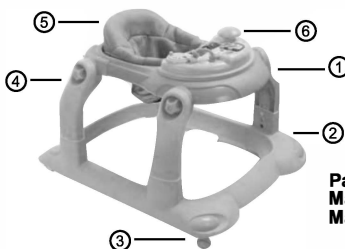

Размер изделия: 76X66X53 см
Масса нетто: 4,00 кг
Масса брутто: 5,50 кг

правильной полярностью

- Перед использованием обязательно проверьте:
 1. Высоту сидения.
 2. Надежность крепления сидения.
 3. Плавность хода и надежность крепления колес.
- Максимальная нагрузка на ходунки не больше 12 кг.
- Запрещается поднимать или переносить ходунки с находящимся в них ребенком.
- Запрещается использование деталей, не идущих в комплекте поставки.
- Очистку производить только влажной тканью, без добавления моющих средств.
- Не оставляйте ходунки на длительное время под прямыми солнечными лучами.