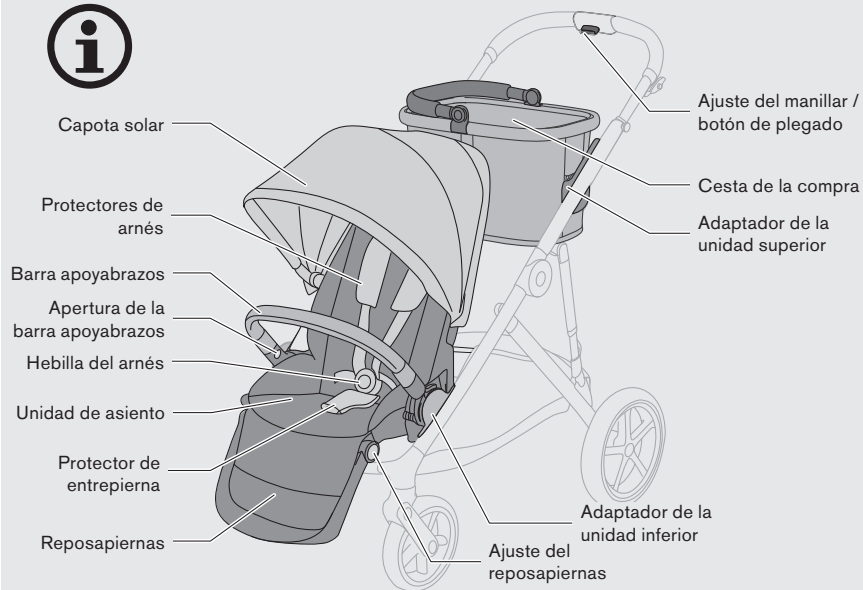

Réglage du guidon /
bouton de pliage

Panier

Adaptateur siège
haut

Adaptateur
siège bas

Réglage du
repose-pieds

	Vista general del cochecito	16
	Configuraciones	18
	Video tutorial	21
	Preparación del cochecito	22
	Ajuste de los adaptadores del asiento	27
	Preparación de la cesta de la compra	29
	Uso de la capota XXL	32
	Uso de la barra apoyabrazos	34
	Uso del freno	35
	Ajuste del manillar	35
	Ajuste de la posición del asiento	36
	Ajuste del reposapiés	37

	Uso del sistema de arneses	38
	Plegado	42
	Posición de pie	45
	Extracción de las ruedas	46
	Uso de la burbuja de lluvia	47
	Colocación del adaptador del portabebés MONO	49
	Colocación del adaptador del portabebés DÚO	52
	Adaptación del capazo MONO	57
	Adaptación del capazo DÚO	58
	Colocación del capazo blando	62
	Extracción de los tejidos	63