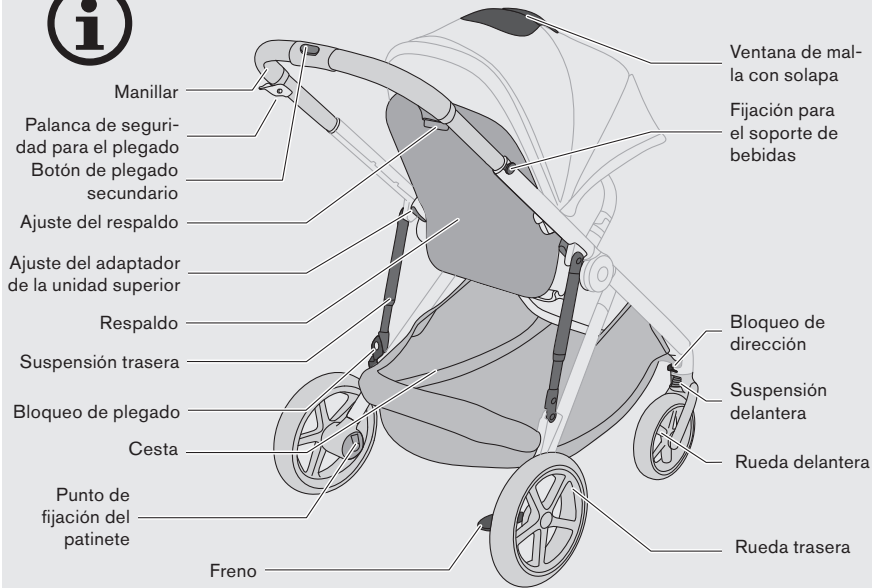

Canopy pare-soleil

Protections harnais

Garde-corps

Ouverture du garde-corps

Boucle de harnais

Siège

Protection entrejambe

Repose-pieds

Réglage du guidon /
bouton de pliage

Panier

Adaptateur siège
haut

Adaptateur
siège bas

Réglage du
repose-pieds

	Vista general del cochecito	16
	Configuraciones	18
	Video tutorial	21
	Preparación del cochecito	22
	Ajuste de los adaptadores del asiento	27
	Preparación de la cesta de la compra	29
	Uso de la capota XXL	32
	Uso de la barra apoyabrazos	34
	Uso del freno	35
	Ajuste del manillar	35
	Ajuste de la posición del asiento	36
	Ajuste del reposapiés	37

	Uso del sistema de arneses	38
	Plegado	42
	Posición de pie	45
	Extracción de las ruedas	46
	Uso de la burbuja de lluvia	47
	Colocación del adaptador del portabebés MONO	49
	Colocación del adaptador del portabebés DÚO	52
	Adaptación del capazo MONO	57
	Adaptación del capazo DÚO	58
	Colocación del capazo blando	62
	Extracción de los tejidos	63