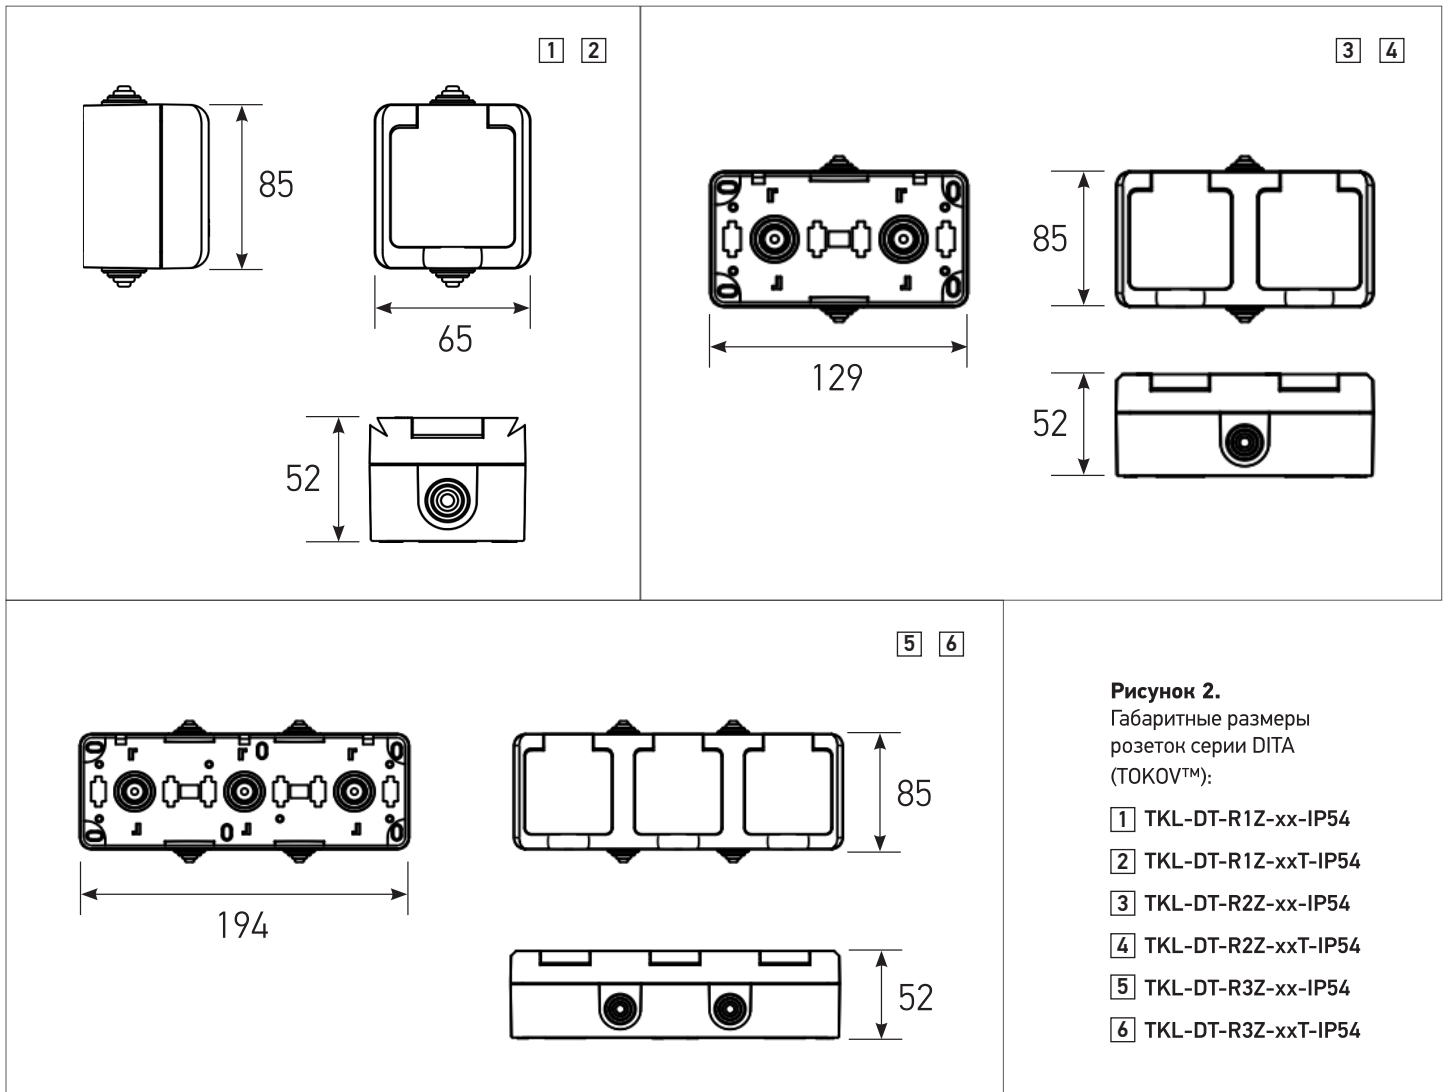

Таблица 1.

Рисунок 1.

Электрические схемы розеток серии DITA (TOKOV™):

- 1 TKL-DT-R1Z-xx-IP54
- 2 TKL-DT-R1Z-xxT-IP54
- 3 TKL-DT-R2Z-xx-IP54
- 4 TKL-DT-R2Z-xxT-IP54
- 5 TKL-DT-R3Z-xx-IP54
- 6 TKL-DT-R3Z-xxT-IP54

Рисунок 2.
Габаритные размеры розеток серии DITA (ТОКОВ™):

- 1 TKL-DT-R1Z-xx-IP54
- 2 TKL-DT-R1Z-xxT-IP54
- 3 TKL-DT-R2Z-xx-IP54
- 4 TKL-DT-R2Z-xxT-IP54
- 5 TKL-DT-R3Z-xx-IP54
- 6 TKL-DT-R3Z-xxT-IP54

АРТИКУЛ МОДЕЛИ	ДАТА ИЗГОТОВЛЕНИЯ	ДАТА ПРОДАЖИ	ШТАМП МАГАЗИНА