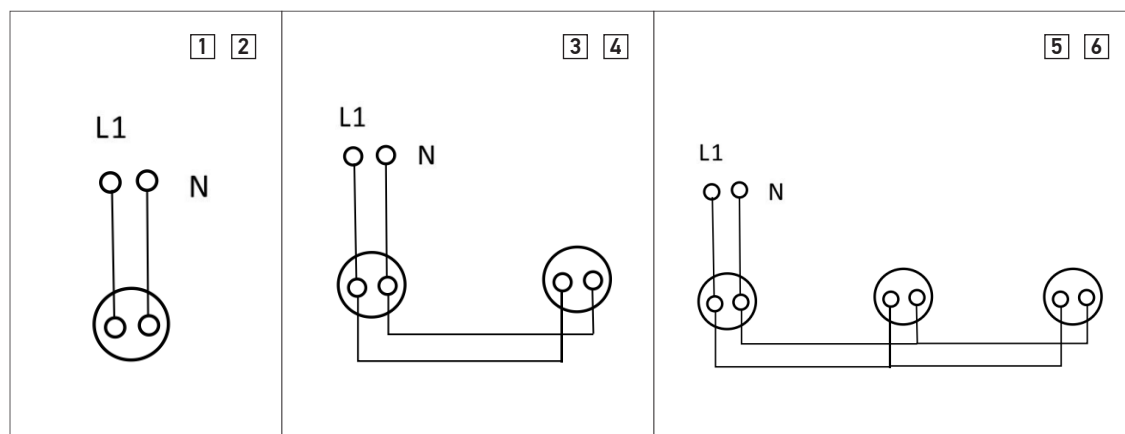

Таблица 1.

Рисунок 1.

Электрические схемы розеток серии DITA (TOKOV™):

- 1 TKL-DT-R1Z-xx-IP54
- 2 TKL-DT-R1Z-xxT-IP54
- 3 TKL-DT-R2Z-xx-IP54
- 4 TKL-DT-R2Z-xxT-IP54
- 5 TKL-DT-R3Z-xx-IP54
- 6 TKL-DT-R3Z-xxT-IP54

Рисунок 2.
Габаритные размеры розеток серии DITA (ТОКОВ™):

- 1 TKL-DT-R1Z-xx-IP54
- 2 TKL-DT-R1Z-xxT-IP54
- 3 TKL-DT-R2Z-xx-IP54
- 4 TKL-DT-R2Z-xxT-IP54
- 5 TKL-DT-R3Z-xx-IP54
- 6 TKL-DT-R3Z-xxT-IP54

АРТИКУЛ МОДЕЛИ	ДАТА ИЗГОТОВЛЕНИЯ	ДАТА ПРОДАЖИ	ШТАМП МАГАЗИНА