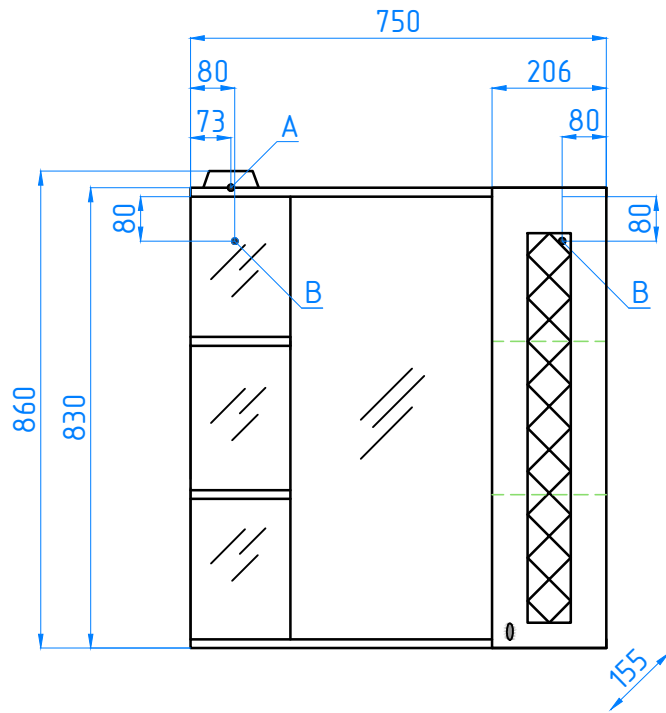

зш Канна 750/С

---

A - место подключения электрического провода  
B - место крепления навесов