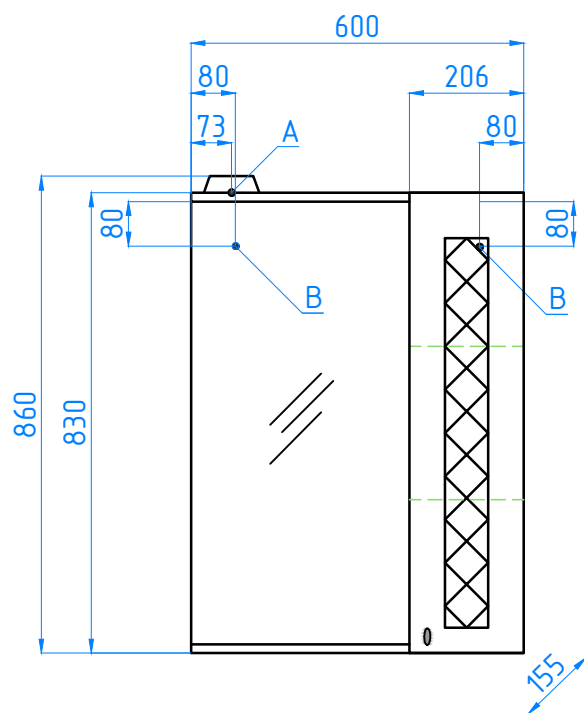

зш Канна 600/С

---

A - место подключения электрического провода  
B - место крепления навесов