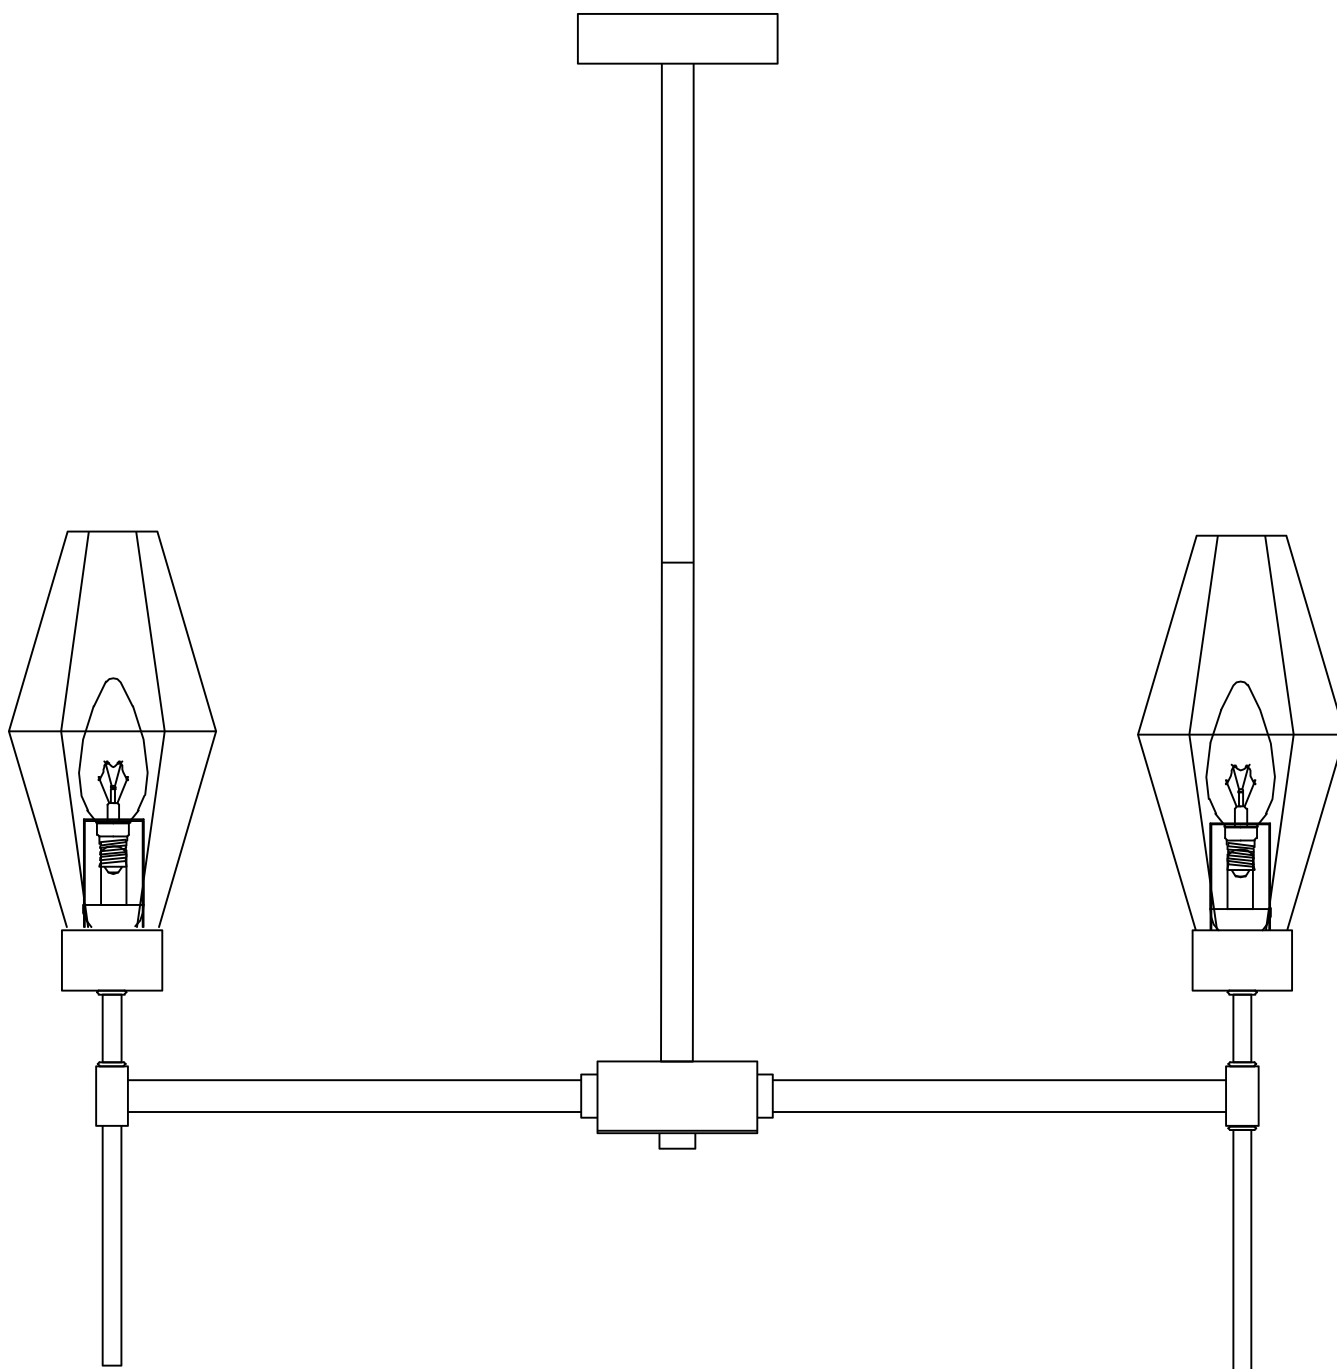

Модель 60143/6

СВЕТИЛЬНИК ОБЩЕГО НАЗНАЧЕНИЯ
ПОТОЛОЧНЫЙ СВЕТИЛЬНИК

EUROSVET®

ИНСТРУКЦИЯ ПО СБОРКЕ

Комплекующая часть	Кол-во, шт.
Крепежная планка	1
Плафон	6
Рожок	6
Потолочная чаша	1
Декоративный элемент	6
Центральная часть	2
Нижняя чаша	1
Декоративная гайка	1