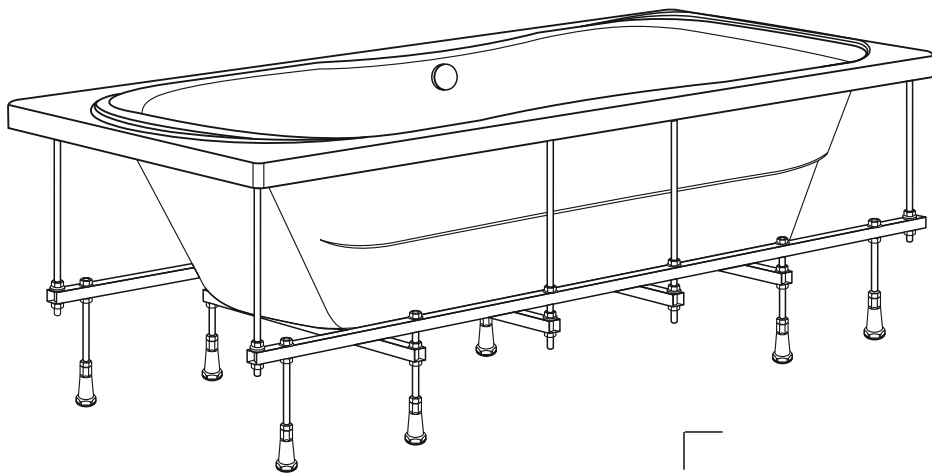

СОЗДАЙ ВАННУЮ СВОЕЙ МЕЧТЫ

МЕТАКАМ

www.metakam.ru

ИНСТРУКЦИЯ

ПО МОНТАЖУ АКРИЛОВОЙ ВАННЫ «Unity» (1700x750мм) НА МЕТАЛЛИЧЕСКИЙ КАРКАС

Артикул: ABS_014554

RU

Инструкция по монтажу акриловой ванны «Unity» (1700x750мм) на металлический каркас