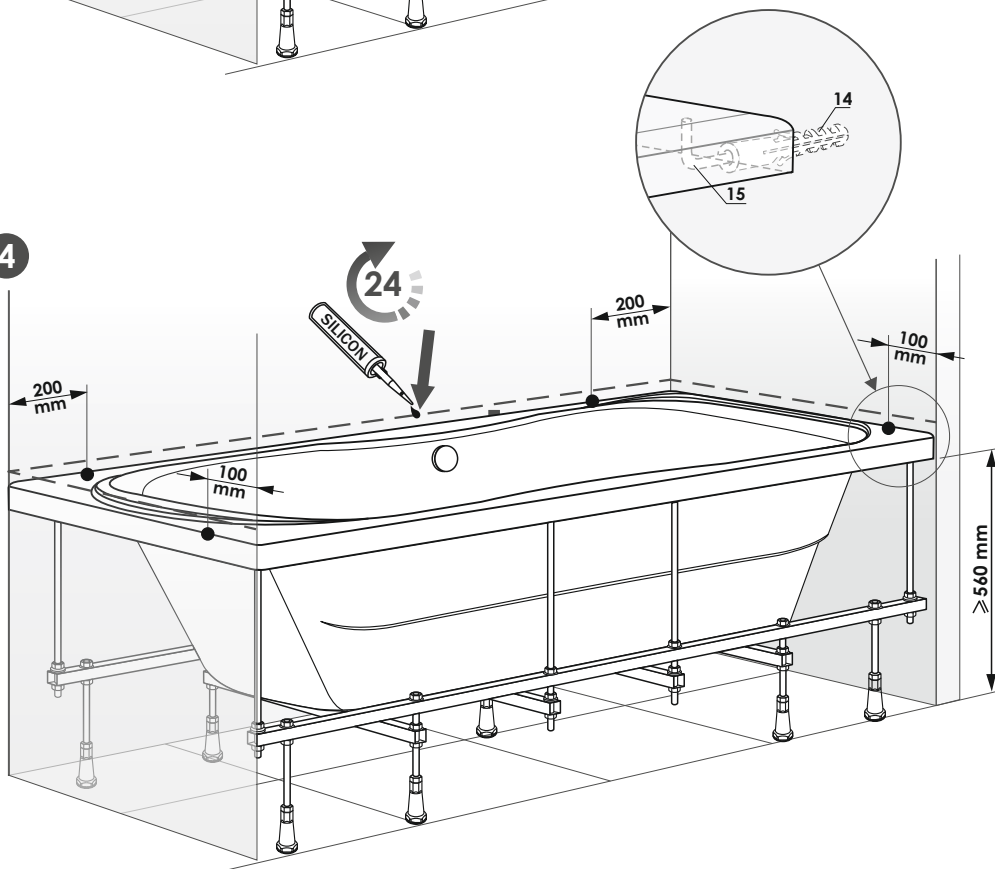

4

1		x2
2		x4
3	L=110mm	x1
4	L=247mm	x8
5	L=397mm	x4
6	L=500mm	x4
7	M10	x9
8	M10	x9
9	M10 Ø 20	x40
10	M10 Ø 30	x16
11	M10	x66
12	4x35	x8
13	4x16	x36
14	8x50	x4
15	5x60	x4