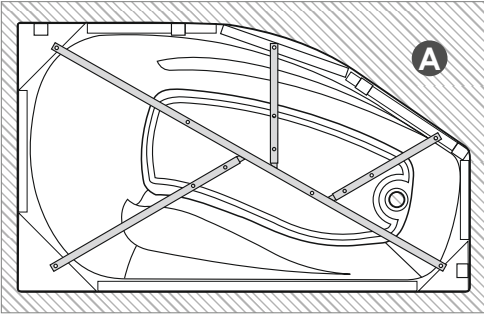

3

A* Размещение рамы. Ванна «Venta» левая.
Jaqtayyn ornalastyry. «Venta» akril shomylygysy sol jaq.