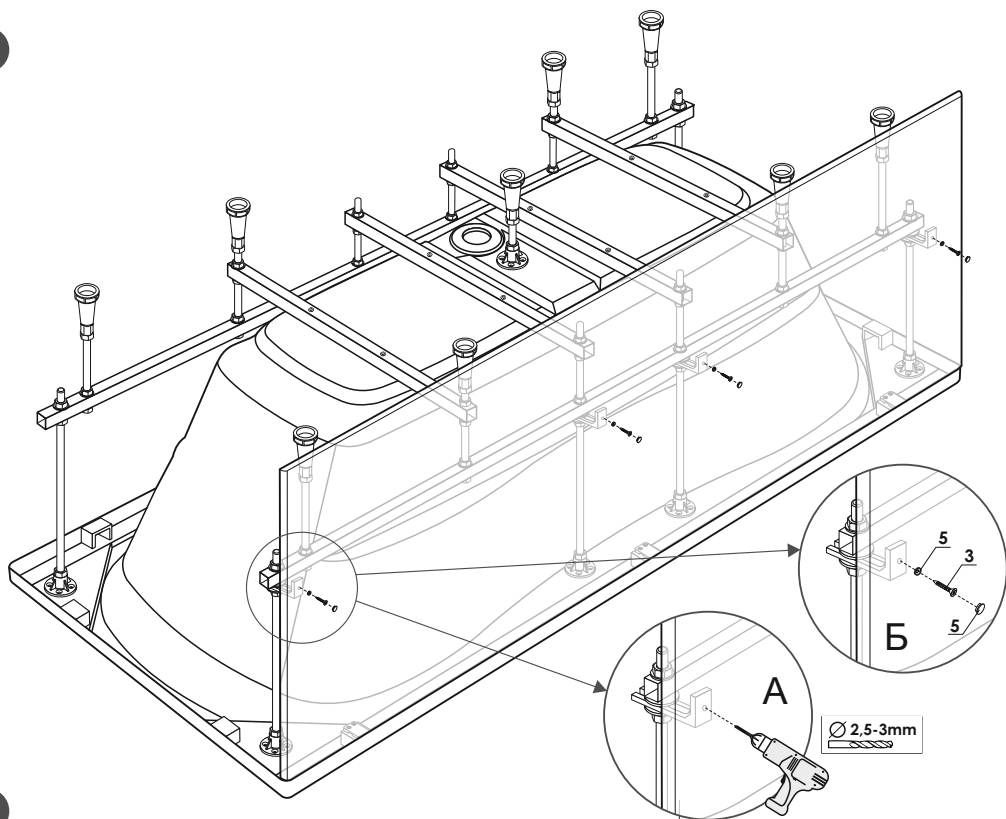

3

1		x1
2		x3
3	4x16	x4
4	4x20	x6
5		x4
6		x4