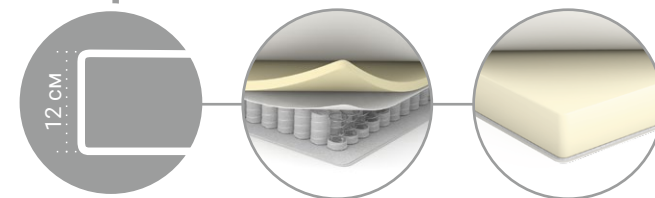

МАТРАС СУПЕРКОМФОРТ/
КОМФОРТ