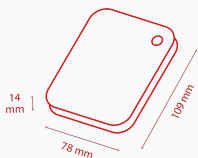

- ? 2,5-дюймовый внешний жесткий диск
- ? Матовое покрытие
- ? SuperSpeed USB 3.2 Gen 1
- ? Питание от USB

Руководство

[Canvio-Basics UM.pdf](#) ?

инструменты

[ToshibaStorageDiagnosticTool_1.30.8920.zip](#) ?

Технические характеристики изделий

Основные характеристики

Интерфейс	USB 3.2 Gen 1 (совместимость с USB 2.0)
Макс. скорость передачи данных	~ 5,0 Гбит/с
Файловая система	NTFS (MS Windows) Требуется переформатирование для Mac OS
Питание	Питание от шины USB (макс. 900 мА)
Системные требования	Отформатировано в файловой системе NTFS для ОС Microsoft® Windows® 11, Windows® 10, Windows® 8.1 Один свободный порт USB 3.2 Gen 1 или USB 2.0 Требуется переформатирование для macOS v13.0 v12.6.1 / v11.7.1 / v10.15 / v10.14 / v10.13

Box Content

Комплектация	Canvio Basics Кабель USB 3.2 Gen 1 (с Type-A на Micro-B) Руководство пользователя (предварительно установлено на жестком диске)
--------------	---

Физические характеристики

Вес	1 ТБ, 2 ТБ: 149 г 4 ТБ: 217,5 г
Размеры	1 ТБ, 2 ТБ: 78 x 109 x 14 мм 4 ТБ: 78 x 109 x 19,5 мм
Корпус	Матовый

Ассортимент продукции

Номер изделия	Емкость	Цвет
HDTB540ЕК3СА	4 ТБ	чёрный
HDTB520ЕК3АА	2 ТБ	чёрный
HDTB510ЕК3АА	1 ТБ	чёрный

Логистическая информация:

Размеры коробки	111 мм x 38 мм x 141 мм
Вес коробки (брутто)	1 ТБ, 2 ТБ: 250 г 4 ТБ: 304 г
Размеры картонного короба	123 мм x 205 мм x 165 мм
Вес картонного короба (брутто)	1 ТБ, 2 ТБ: 1,36 кг 4 ТБ: 1,67 кг
Количество коробок в картонном коробе	5
Размеры палеты	1150 x 1150 x 130 мм
Вес палеты (сеть)	27 кг
Количество единиц на палете	1350