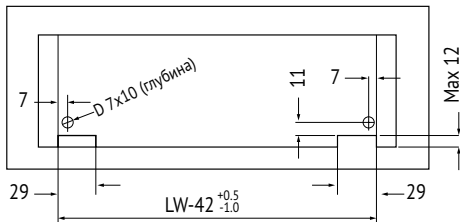

Шариковые направляющие скрытого типа Clip-on полного выдвижения с доводчиком

- Нагрузка на пару до 25 кг.

LT = внутренняя глубина ящика
 LW = внешняя глубина ящика
 NL = базовый размер направляющих