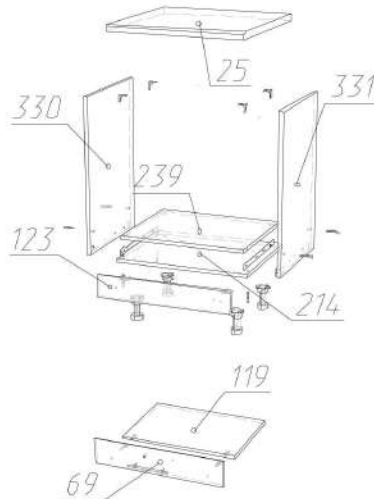

Инструкция по сборке: Шкаф для встроенной техники 600мм, проект СН-114.60 из набора мебели для кухни, проект СН-114

Мебель вылавая предназначена для хранения
Гарантийный срок с даты реализации 24 мес. Срок службы 10 лет.

ТР ТС 025/2012

ООО "Артем-Мебель" Республика Беларусь
246039, г. Гомель, ул. Базарная, 13
тел./факс: +375 (232) 31-93-87
сайт: www.artemmebel.by

Схема сборки изделия

Перед сборкой ознакомьтесь с типовой инструкцией по сборке и эксплуатации (на оборотной стороне)

Общий вид изделия

Спецификация на детали

Поз.	Наименование	Заготовка		Кол-во	Материал
		Длина[L]	Ширина[W]		
25	Столешница	600	600	1	Столешница
69	Фасад ящика	596	117	1	МДФ или ДСП
119	Выбивная планка	542	400	1	ДСП 16 мм
123	Цоколь	600	100	1	ДСП 16 мм
214	Дно	600	470	1	ДСП 16 мм
239	Гориз. ст.	568	470	1	ДСП 16 мм
330	Бок ст. левая	704	470	1	ДСП 16 мм
331	Бок ст. правая	704	470	1	ДСП 16 мм

Спецификация на крепеж, фурнитуру

№	Наименование	Кол-во	Примечание
1	Клипса к опоре кухонной	2	для крепления цоколя
3	Направляющие роликовые 400 мм	1	для крепления выдвижной ящика
4	Опора кухонная 100 мм	4	для установки на дно корпуса
5	Ручка	1	в комплекте с 1 деталью 4x20
6	Стяжка M7x50	0	для прикручивания выкатной корзины
7	Стяжка эксцентриковая	2	для крепления фасада ящика
8	Уголок мебельный	4	для крепления стержней
9	Шуруп 4x16	43	для крепления боков, опор, калит, фасада, цоколя
10	Шайба пластиковая	2	для крепления цоколя к корпусу
11	Межмодульная сляжка	2	для крепления цоколя к корпусу

ПАМЯТКА

ВНИМАНИЕ

Для устойчивости корпуса рекомендуется крепить его к стене. В комплект входят 2 уголка мебельных (метизы в комплект не входят).