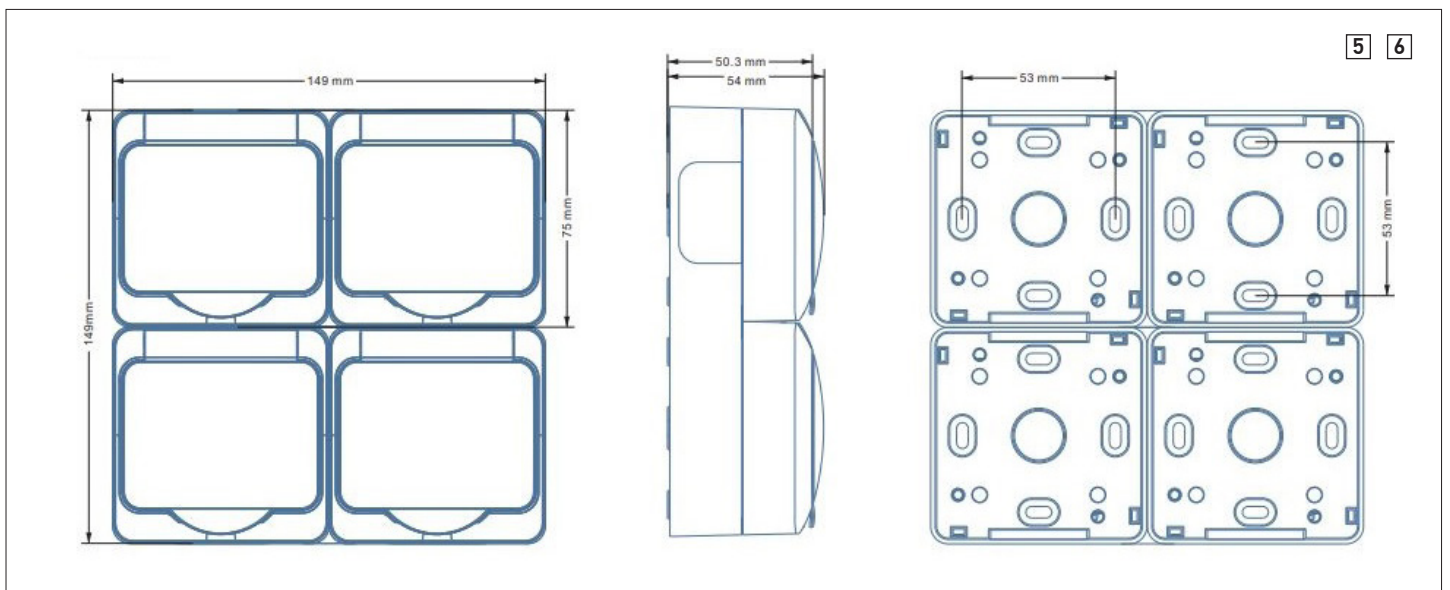

АРТИКУЛ МОДЕЛИ	ДАТА ИЗГОТОВЛЕНИЯ	ДАТА ПРОДАЖИ	ШТАМП МАГАЗИНА