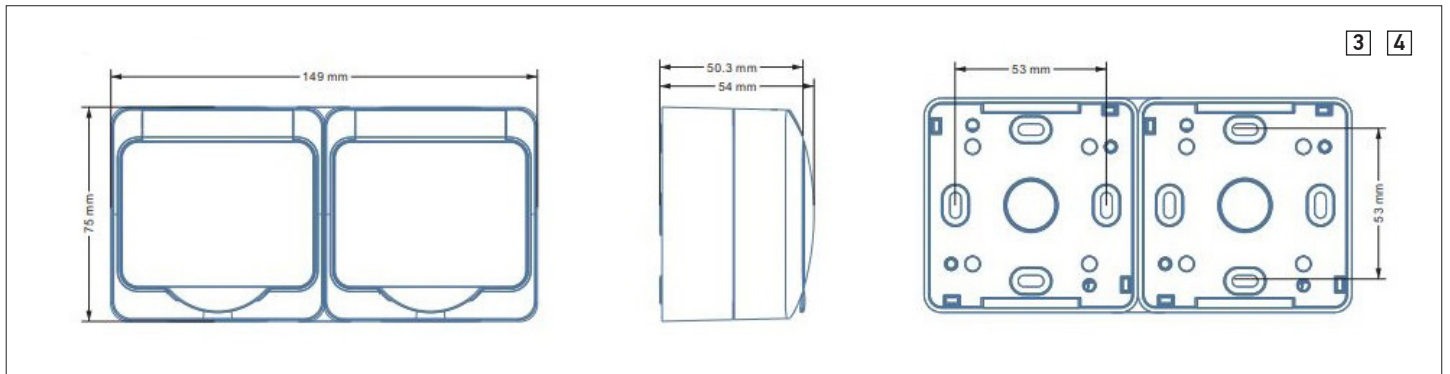

АРТИКУЛ МОДЕЛИ	ДАТА ИЗГОТОВЛЕНИЯ	ДАТА ПРОДАЖИ	ШТАМП МАГАЗИНА