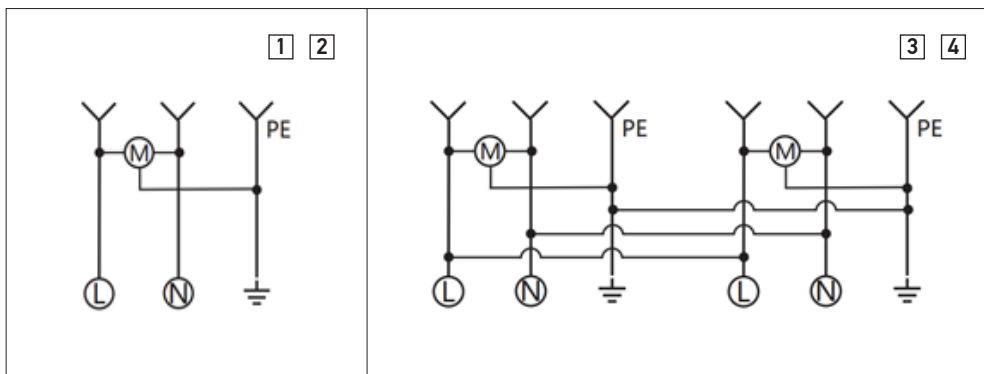

Рисунок 1.

Электрические схемы розеток серии NIX (TOKOV™):

- 1 ТКЕ-NX-R1Z-xx-IP54
- 2 ТКЕ-NX-R1Z-xxT-IP54
- 3 ТКЕ-NX-R2Z-xx-IP54
- 4 ТКЕ-NX-R2Z-xxT-IP54
- 5 ТКЕ-NX-R4Z-xx-IP54
- 6 ТКЕ-NX-R4Z-xxT-IP54

Рисунок 2.
Габаритные размеры розеток
серии NIX (ТОКОВ™):