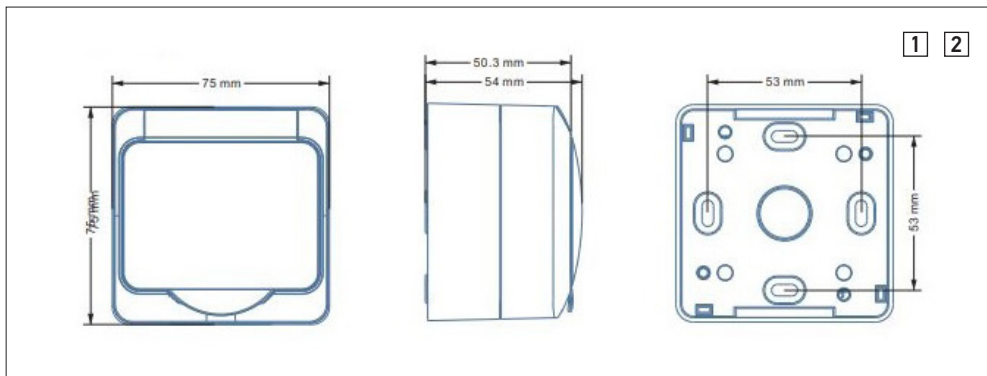

Рисунок 1.

Электрические схемы розеток серии NIX (TOKOV™):

- 1 ТКЕ-NX-R1Z-xx-IP54
- 2 ТКЕ-NX-R1Z-xxT-IP54
- 3 ТКЕ-NX-R2Z-xx-IP54
- 4 ТКЕ-NX-R2Z-xxT-IP54
- 5 ТКЕ-NX-R4Z-xx-IP54
- 6 ТКЕ-NX-R4Z-xxT-IP54

Рисунок 2.
Габаритные размеры розеток
серии NIX (ТОКОВ™):