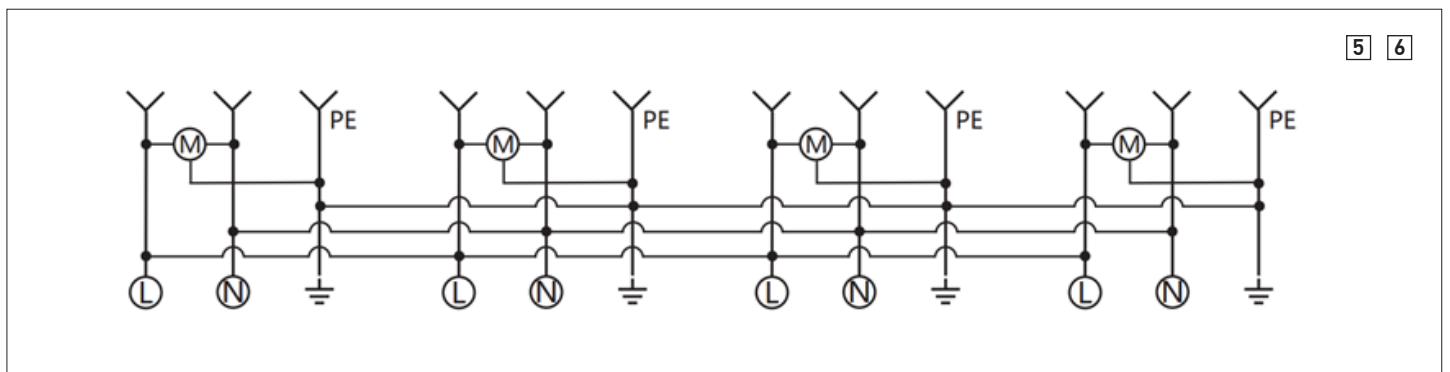

Рисунок 1.

Электрические схемы розеток серии NIX (TOKOV™):

- 1 ТКЕ-NX-R1Z-xx-IP54
- 2 ТКЕ-NX-R1Z-xxT-IP54
- 3 ТКЕ-NX-R2Z-xx-IP54
- 4 ТКЕ-NX-R2Z-xxT-IP54
- 5 ТКЕ-NX-R4Z-xx-IP54
- 6 ТКЕ-NX-R4Z-xxT-IP54

Рисунок 2.
Габаритные размеры розеток
серии NIX (ТОКОВ™):