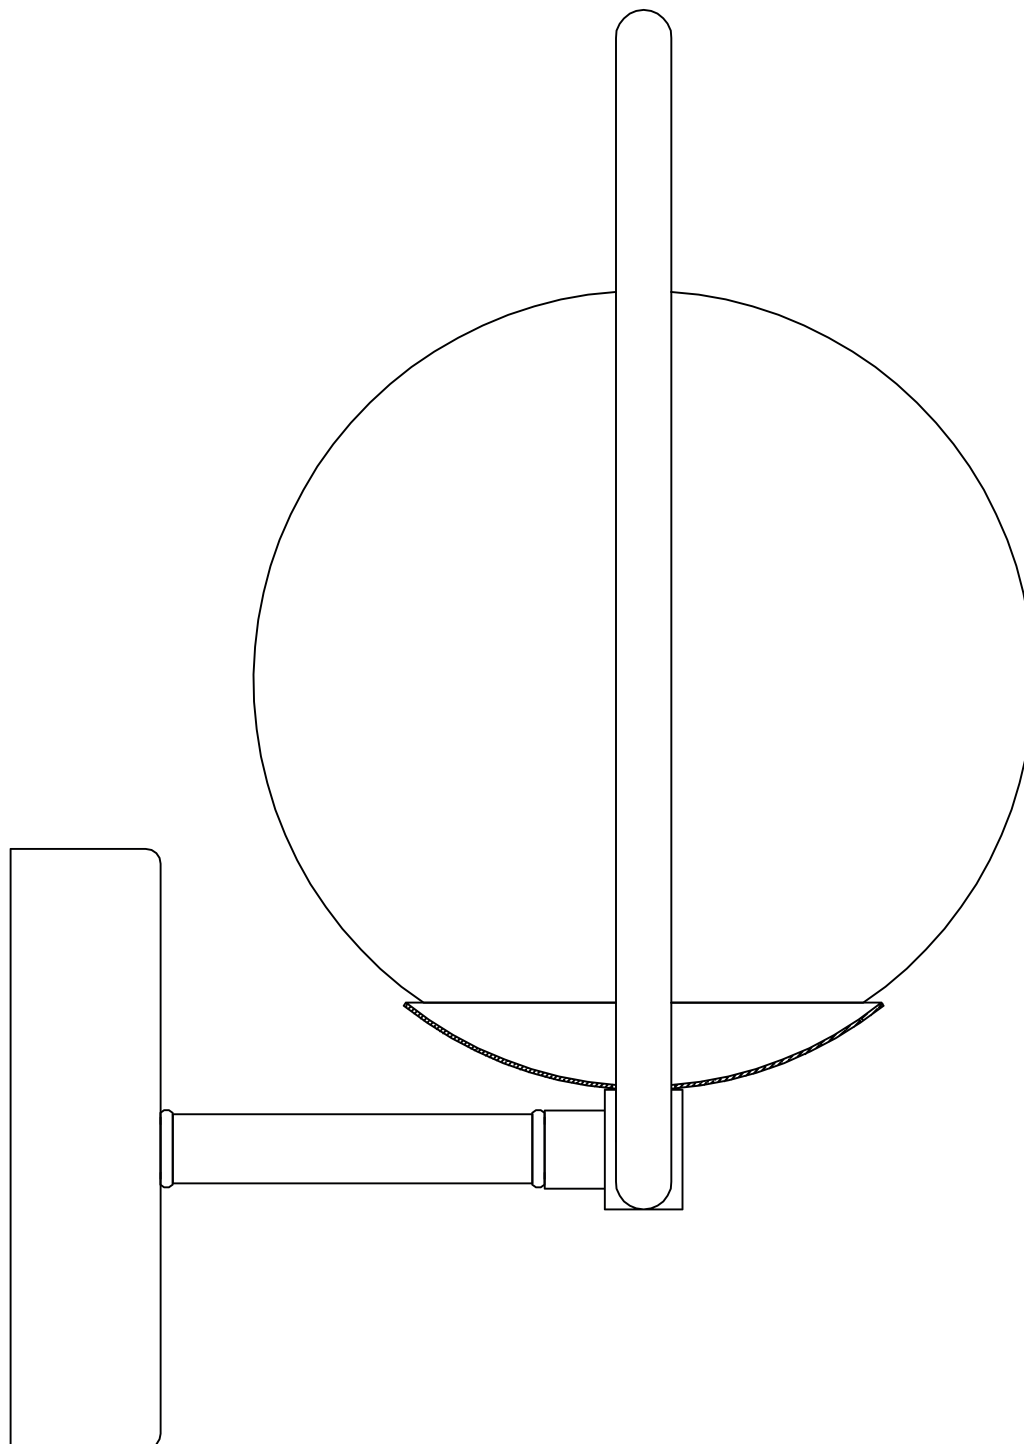

Модель 50289

СВЕТИЛЬНИК ОБЩЕГО НАЗНАЧЕНИЯ
НАСТЕННЫЙ СВЕТИЛЬНИК

EUROSVET®

ИНСТРУКЦИЯ ПО СБОРКЕ

Комплекующая часть	Кол-во, шт.
Крепежная планка	1
Настенная чаша	1
Рожок	1
Плафон	1

- Установка приобретённого светильника должна производиться сертифицированным электриком!
- Отключайте электропитание перед установкой светильника!
- Используйте перчатки при монтаже ламп – это существенно продлевает срок их службы!
- До полного окончания сборки не выбрасывайте оберточную бумагу: в ней могут оставаться отдельные элементы люстры или случайно отсоединившиеся хрусталики!
- Не допускайте перепадов напряжения в сети выше 240В.
- При чистке арматуры используйте мягкую салфетку с чистящими средствами, специально предназначенными для металлических гальванизованных изделий.
- Запрещается монтаж светильников на любых легкоплавких, легковоспламеняющихся и токопроводящих поверхностях.
- Действие гарантии не распространяется на случаи нарушения правил эксплуатации, неправильной установки оборудования, внесения изменений в конструкцию светильника, невыполнения периодических профилактических работ или небрежности со стороны покупателя или третьих лиц. Действие гарантии не распространяется также на возможный дополнительный ущерб или дополнительные расходы, например, на отделку интерьера.