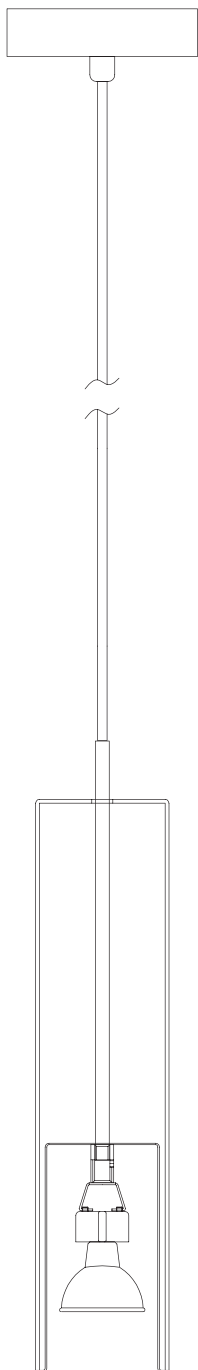

Модель 50249/1

СВЕТИЛЬНИК ОБЩЕГО НАЗНАЧЕНИЯ
ПОДВЕСНОЙ СВЕТИЛЬНИК

EUROSVET®

ИНСТРУКЦИЯ ПО СБОРКЕ

Комплекующая часть	Кол-во, шт.
Крепежная планка	1
Потолочная чаша	1
Подвес	1
Плафон	1

- Установка приобретённого светильника должна производиться сертифицированным электриком!
- Отключайте электропитание перед установкой светильника!
- Используйте перчатки при монтаже ламп – это существенно продлевает срок их службы!
- До полного окончания сборки не выбрасывайте оберточную бумагу: в ней могут оставаться отдельные элементы люстры или случайно отсоединившиеся хрусталики!
- Не допускайте перепадов напряжения в сети выше 240В.
- При чистке арматуры используйте мягкую салфетку с чистящими средствами, специально предназначенными для металлических гальванизированных изделий.
- Запрещается монтаж светильников на любых легкоплавких, легковоспламеняющихся и токопроводящих поверхностях.
- Действие гарантии не распространяется на случаи нарушения правил эксплуатации, неправильной установки оборудования, внесения изменений в конструкцию светильника, невыполнения периодических профилактических работ или небрежности со стороны покупателя или третьих лиц. Действие гарантии не распространяется также на возможный дополнительный ущерб или дополнительные расходы, например, на отделку интерьера.