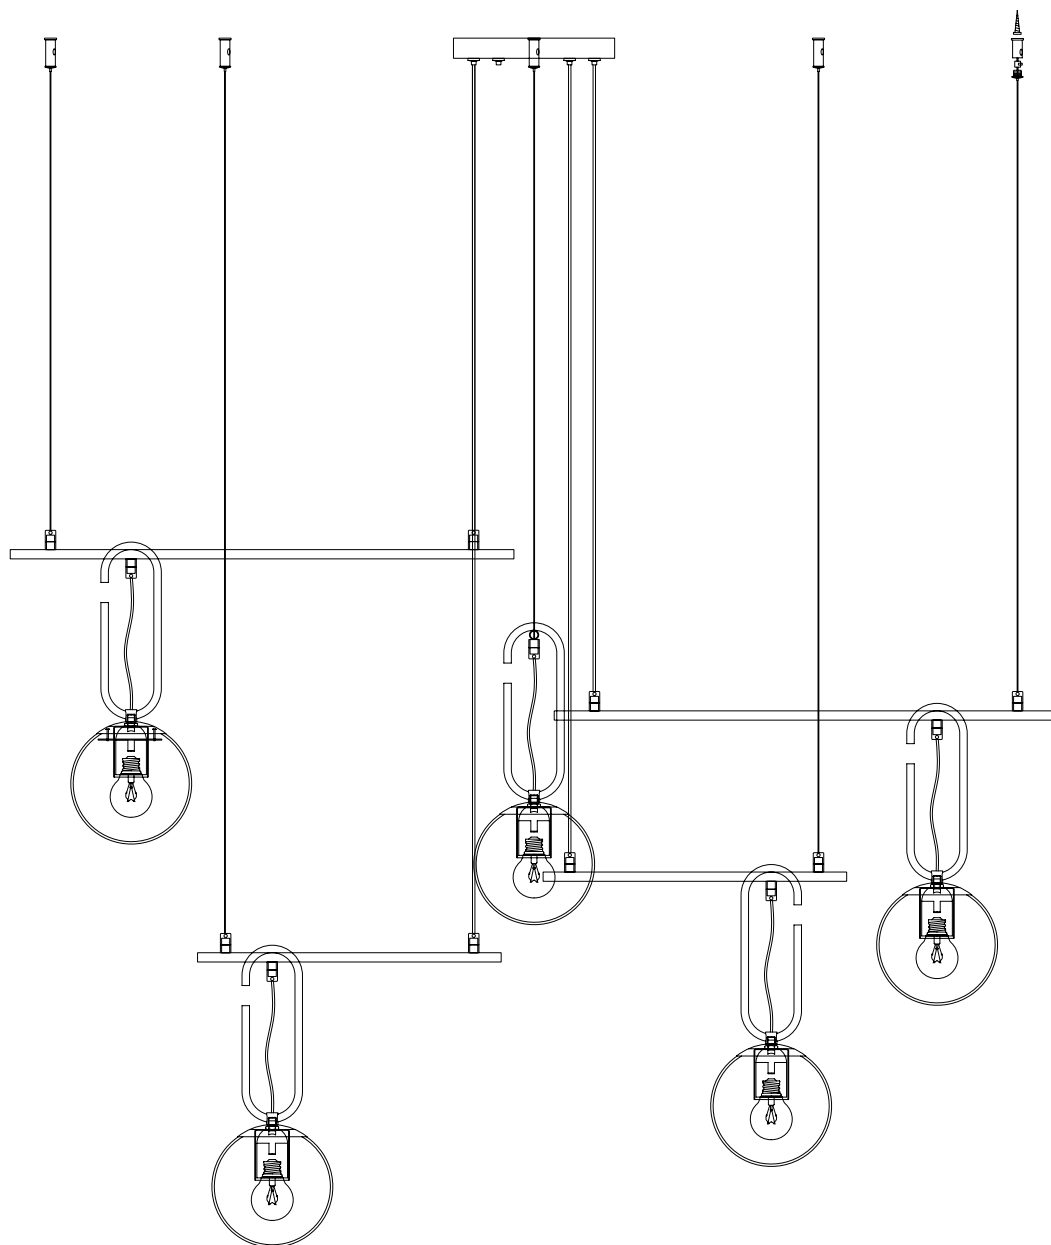

Модель 70143/5

СВЕТИЛЬНИК ОБЩЕГО НАЗНАЧЕНИЯ
ПОДВЕСНОЙ СВЕТИЛЬНИК

EUROSVET®

ИНСТРУКЦИЯ ПО СБОРКЕ

Комплекующая часть	Кол-во, шт.
Крепежная планка	1
Потолочная чаша	1
Подвес	8
Плафон	5

- Установка приобретённого светильника должна производиться сертифицированным электриком!
- Отключайте электропитание перед установкой светильника!
- Используйте перчатки при монтаже ламп – это существенно продлевает срок их службы!
- До полного окончания сборки не выбрасывайте оберточную бумагу: в ней могут оставаться отдельные элементы люстры или случайно отсоединившиеся хрусталики!
- Не допускайте перепадов напряжения в сети выше 240В.
- При чистке арматуры используйте мягкую салфетку с чистящими средствами, специально предназначенными для металлических гальванизированных изделий.
- Запрещается монтаж светильников на любых легкоплавких, легковоспламеняющихся и токопроводящих поверхностях.
- Действие гарантии не распространяется на случаи нарушения правил эксплуатации, неправильной установки оборудования, внесения изменений в конструкцию светильника, невыполнения периодических профилактических работ или небрежности со стороны покупателя или третьих лиц. Действие гарантии не распространяется также на возможный дополнительный ущерб или дополнительные расходы, например, на отделку интерьера.