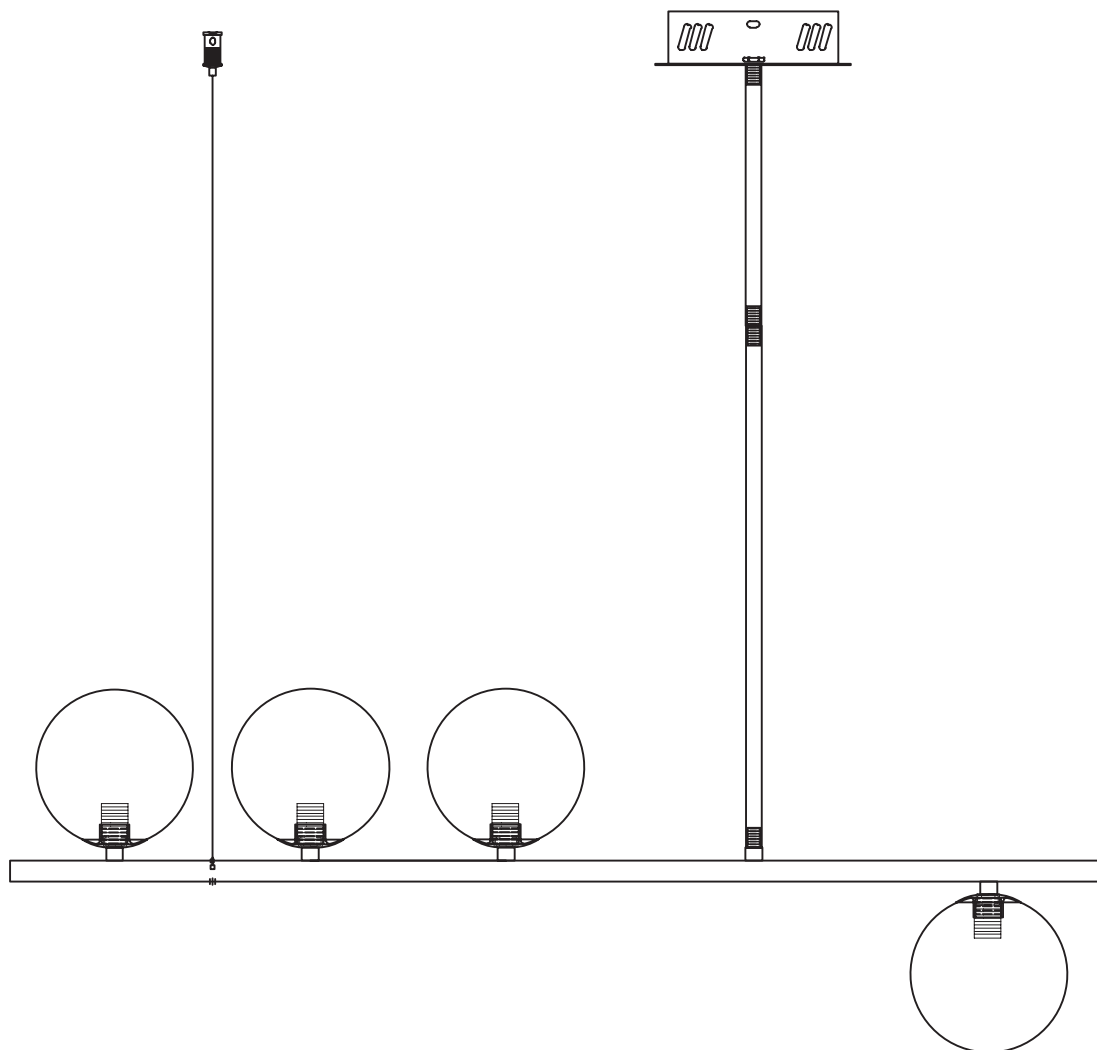

Модель 90136/4

СВЕТИЛЬНИК ОБЩЕГО НАЗНАЧЕНИЯ
ПОДВЕСНОЙ СВЕТИЛЬНИК | EUROSVET®

ИНСТРУКЦИЯ ПО СБОРКЕ

Комплекующая часть	Кол-во, шт.
Крепёжная планка	1
Основание	1
Подвес	1
Рожок	1
Плафон	4

- Установка приобретённого светильника должна производиться сертифицированным электриком!
- Отключайте электропитание перед установкой светильника!
- Используйте перчатки при монтаже ламп – это существенно продлевает срок их службы!
- До полного окончания сборки не выбрасывайте оберточную бумагу: в ней могут оставаться отдельные элементы люстры или случайно отсоединившиеся хрусталики!
- Не допускайте перепадов напряжения в сети выше 240В.
- При чистке арматуры используйте мягкую салфетку с чистящими средствами, специально предназначенными для металлических гальванизированных изделий.
- Запрещается монтаж светильников на любых легкоплавких, легковоспламеняющихся и токопроводящих поверхностях.
- Действие гарантии не распространяется на случаи нарушения правил эксплуатации, неправильной установки оборудования, внесения изменений в конструкцию светильника, невыполнения периодических профилактических работ или небрежности со стороны покупателя или третьих лиц. Действие гарантии не распространяется также на возможный дополнительный ущерб или дополнительные расходы, например, на отделку интерьера.