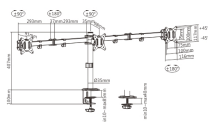

# Adjustable desk 3-display mounting arm (rotate, tilt, swivel), 17"-27", up to 7 kg

- Position your screen perfectly
- Lightweight and tilting design

## Особенности

- Monitor desk mount with triple monitor arm
- Arms allow to swivel, extend, retract or tilt your display and enables rotating the displays from landscape-to-portrait mode, etc
- Durable strong desk clamp for easy and secure fixation on your desk
- Practical cable clips in the arms
- Works with almost any LCD monitor (max. 27")
- VESA compatible (100 x 100 mm and 75 x 75 mm)

## Упаковка

Кол-во в коробке, шт	3
Объем коробки, куб.м.	0.041307125
Вес коробки, кг	17.22
Размеры индивидуальной упаковки ДхШхВ	429x218x125 mm
Размеры картонной коробки ДхШхВ:	445x235x395 mm
Страна происхождения	CN
Баркод	8716309126267
Таможенный код	8302500000

## Спецификация

Material: steel, plastic, aluminum  
 Surface finish: powder coating  
 Color: fine texture black  
 Fit screen size: 17"-27"  
 Weight capacity (per screen): 7 kg  
 Vesa compatible: 100x100, 75x75 mm  
 Tilt range: +45°~-45°  
 Swivel range: +90°~-90°  
 Screen rotation: +180°~-180°  
 Installation: grommet, clamp  
 Suggested desktop thickness: clamp:10~85mm, grommet:10~40mm