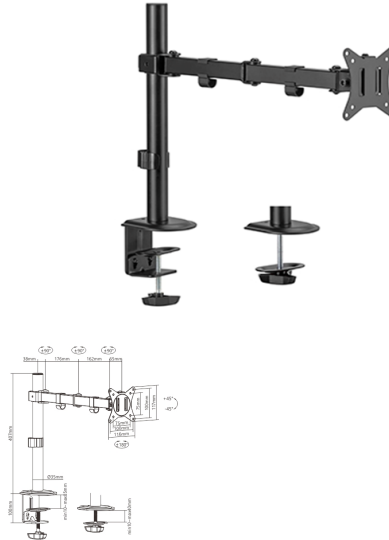

MA-D1-01

Adjustable desk display mounting arm (rotate, tilt, swivel), 17"-32", up to 9 kg

- Position your screen perfectly
- Lightweight and tilting design

Особенности

- Monitor desk mount with single monitor arm
- Arm allows to swivel, extend, retract or tilt your display and enables rotating the display from landscape-to-portrait mode, etc
- Works with almost any LCD monitor (max. 32")
- Strong desk clamp or grommet for easy and secure fixation on your desk
- Built-in cable management for an organized and neat workspace
- VESA compatible (100 x 100 mm and 75 x 75 mm)

Упаковка

Кол-во в коробке, шт	6
Объем коробки, куб.м.	0.0372465
Вес коробки, кг	18.14
Размеры индивидуальной упаковки ДхШхВ	428x125x97 mm
Размеры картонной коробки ДхШхВ:	445x270x310 mm
Страна происхождения	CN
Баркод	8716309126069
Таможенный код	8302500000

Содержимое упаковки

Arm elements
Installation accessories kit
Installation manual

Спецификация

Material: steel, plastic
Surface finish: powder coating
Color: fine texture black
Fit screen size: 17" 32"
Weight capacity: 9 kg
Vesa compatible: 100x100, 75x75 mm
Tilt range: +45° ~ -45°
Swivel range: +90° ~ -90°
Screen rotation: +180° ~ -180°
Installation: grommet, clamp
Suggested desktop thickness: clamp: 10 ~ 85 mm. grommet: 10 ~ 40 mm