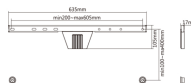

WM-S80F-01

Slim TV wall mount (fixed), 37"-80" (50 kg)

- Position your screen perfectly
- Lightweight and flat design

Особенности

- Slim-line steel LCD screen wall mount
- Supports most 37" 80" LCD TV's
- VESA compatible, max. 600 mm x 400 mm
- Distance to the wall: 17 mm
- Includes all necessary installation materials

Упаковка

Кол-во в коробке, шт	10
Объем коробки, куб.м.	0.03740275
Вес коробки, кг	15.2
Размеры индивидуальной упаковки ДхШхВ	660x130x35 mm
Размеры картонной коробки ДхШхВ:	670x385x145 mm
Страна происхождения	CN
Баркод	8716309126199
Таможенный код	8302500000

Содержимое упаковки

Wall mount elements
Installation accessories kit
Installation manual

Спецификация

Material: steel, ABS-plastic
Surface finish: powder coating
Color: fine texture black
Fit screen size: 37" 80"
Vesa compatible: 200x100, 200x200, 300x200, 400x200, 300x300, 400x300, 400x400, 600x400 mm
Weight capacity: 50 kg
Profile: 17 mm
Tilt range: n/a
Swivel range: n/a
Screen level: n/a
Installation: solid wall, single stud