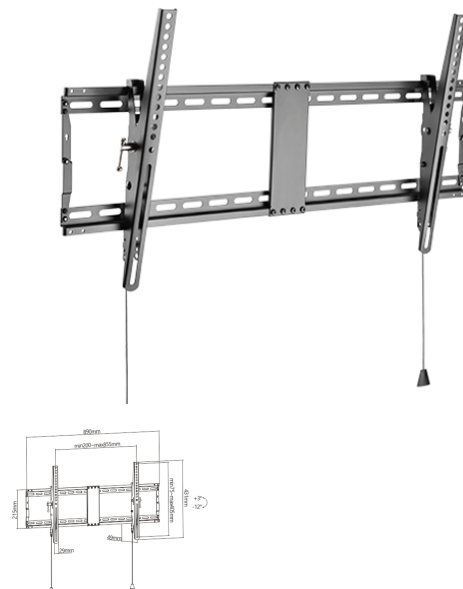

WM-90T-01

TV wall mount (tilt), 43"-90"

- Position your screen perfectly
- Lightweight and tilting design

Особенности

- Heavy duty steel LCD screen wall mount
- Supports most 43" 90" LCD TV's
- Automatic spring locks with quick release cords for easy installation
- VESA compatible, max. 800 mm x 400 mm
- Allows up to 12 degrees tilting
- Distance to wall: 49 mm
- Includes all necessary installation materials

Упаковка

Кол-во в коробке, шт	6
Объем коробки, куб.м.	0.031434
Вес коробки, кг	18.05
Размеры индивидуальной упаковки ДхШхВ	450x122x80 mm
Размеры картонной коробки ДхШхВ:	465x260x260 mm
Страна происхождения	CN
Баркод	8716309126182
Таможенный код	8302500000

Содержимое упаковки

Wall mount elements
Installation accessories kit
Installation manual

Спецификация

Material: steel
Surface finish: powder coating
Color: fine texture black
Fit screen size: 43" 90"
Vesa compatible: 200x200, 300x200, 400x200, 300x300, 400x300, 400x400, 600x400, 800x400 mm
Weight capacity: 70 kg
Profile: 49 mm
Tilt range: +3° ~ -12°
Swivel range: n/a
Screen level: n/a
Installation: solid wall, double stud (406mm/450mm/600mm)