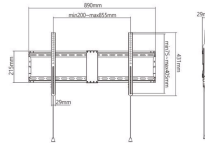

WM-90F-01

**TV wall mount (fixed), 43"-90" (70 kg)**

- Position your screen perfectly
- Lightweight and flat design

**Особенности**

- Heavy duty steel LCD screen wall mount
- Supports most 43" 90" LCD/Plasma TV's
- Automatic spring locks with quick release cords for easy installation
- VESA compatible, max. 800 mm x 400 mm
- Distance to the wall: 29 mm
- Includes all necessary installation materials

**Упаковка**

Кол-во в коробке, шт	6
Объем коробки, куб.м.	0.021204
Вес коробки, кг	14.92
Размеры индивидуальной упаковки ДхШхВ	450x87x75 mm
Размеры картонной коробки ДхШхВ:	465x240x190 mm
Страна происхождения	CN
Баркод	8716309126175
Таможенный код	8302500000

**Содержимое упаковки**

Wall mount elements  
Installation accessories kit  
Installation manual

**Спецификация**

Material: steel  
Surface finish: powder coating  
Color: fine texture black  
Fit screen size: 43" 90"  
Vesa compatible: 200x200, 300x200, 400x200, 300x300, 400x300, 400x400, 600x400, 800x400 mm  
Weight capacity: 70 kg  
Profile: 29 mm  
Tilt range: n/a  
Swivel range: n/a  
Screen level: n/a  
Installation: solid wall, double stud (406mm/450mm/600mm)