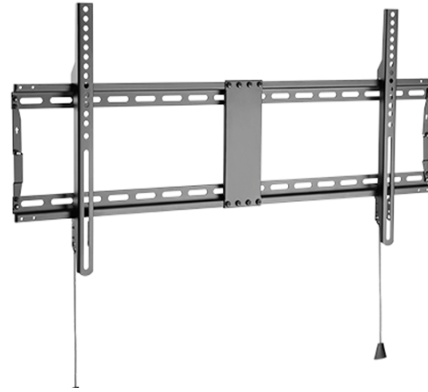

WM-90F-01

**TV wall mount (fixed), 43"-90" (70 kg)**

- Position your screen perfectly
- Lightweight and flat design

**Особенности**

- Heavy duty steel LCD screen wall mount
- Supports most 43" 90" LCD/Plasma TV's
- Automatic spring locks with quick release cords for easy installation
- VESA compatible, max. 800 mm x 400 mm
- Distance to the wall: 29 mm
- Includes all necessary installation materials

**Упаковка**

Кол-во в коробке, шт	6
Объем коробки, куб.м.	0.021204
Вес коробки, кг	14.92
Размеры индивидуальной упаковки ДхШхВ	450x87x75 mm
Размеры картонной коробки ДхШхВ:	465x240x190 mm
Страна происхождения	CN
Баркод	8716309126175
Таможенный код	8302500000

**Содержимое упаковки**

Wall mount elements  
Installation accessories kit  
Installation manual

**Спецификация**

Material: steel  
Surface finish: powder coating  
Color: fine texture black  
Fit screen size: 43" 90"  
Vesa compatible: 200x200, 300x200, 400x200, 300x300, 400x300, 400x400, 600x400, 800x400 mm  
Weight capacity: 70 kg  
Profile: 29 mm  
Tilt range: n/a  
Swivel range: n/a  
Screen level: n/a  
Installation: solid wall, double stud (406mm/450mm/600mm)