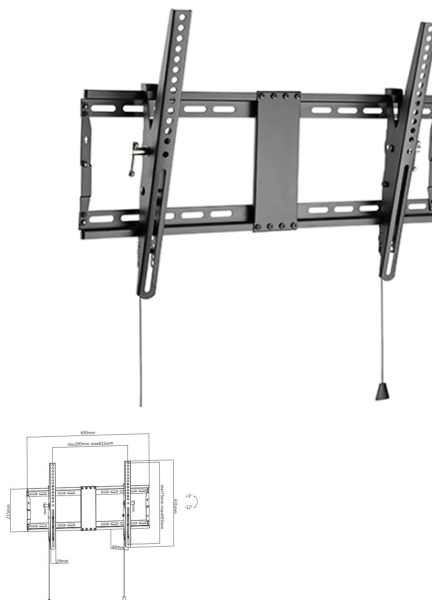

WM-80T-01

TV wall mount (tilt), 37"-80"

- Position your screen perfectly
- Lightweight and tilting design

**Особенности**

- Heavy duty steel LCD screen wall mount
- Supports most 37" 80" LCD TV's
- Automatic spring locks with quick release cords for easy installation
- VESA compatible, max. 600 mm x 400 mm
- Allows up to 15 degrees tilting
- Distance to wall: 49 mm
- Includes all necessary installation materials

Упаковка

Кол-во в коробке, шт	6
Объем коробки, куб.м.	0.03829318
Вес коробки, кг	16.33
Размеры индивидуальной упаковки ДхШхВ	682x125x60 mm
Размеры картонной коробки ДхШхВ:	697x268x205 mm
Страна происхождения	CN
Баркод	8716309126168
Таможенный код	8302500000

Содержимое упаковки

Wall mount elements
Installation accessories kit
Installation manual

Спецификация

Material: steel
Surface finish: powder coating
Color: fine texture black
Fit screen size: 37" 80"
Vesa compatible: 200x200, 300x200, 400x200, 300x300, 400x300, 400x400, 600x400
Weight capacity: 70 kg
Profile: 49 mm
Tilt range: +3° ~ -12°
Swivel range: n/a
Screen level: n/a
Installation: solid wall, double stud (406mm/450mm/600mm)