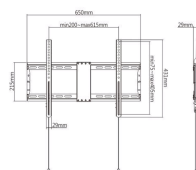

WM-80F-01

TV wall mount (fixed), 37"-80" (70 kg)

- Position your screen perfectly
- Lightweight and flat design

Особенности

- Heavy duty steel LCD screen wall mount
- Supports most 37" 80" LCD TV's
- Automatic spring locks with quick release cords for easy installation
- VESA compatible, max. 600 mm x 400 mm
- Distance to the wall: 29 mm
- Includes all necessary installation materials

Упаковка

Кол-во в коробке, шт	8
Объем коробки, куб.м.	0.0282982
Вес коробки, кг	17.1
Размеры индивидуальной упаковки ДхШхВ	697x50x100 mm
Размеры картонной коробки ДхШхВ:	697x203x200 mm
Страна происхождения	CN
Баркод	8716309126151
Таможенный код	8302500000

Содержимое упаковки

Wall mount elements
Installation accessories kit
Installation manual

Спецификация

Material: steel
Surface finish: powder coating
Color: fine texture black
Fit screen size: 37" 80"
Vesa compatible: 200x200, 300x200, 400x200, 300x300, 400x300, 400x400, 600x400 mm
Weight capacity: 70 kg
Profile: 29 mm
Tilt range: n/a
Swivel range: n/a
Screen level: n/a
Installation: solid wall, double stud (406mm/450mm/600mm)