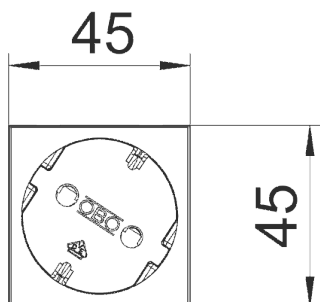

Розетка 33° с защитным контактом, одинарная

Артикул: 6120072
Тип: STD-D3 RW1

Розетка с заземляющим контактом одинарная 33°, с повышенной защитой прикосновений, со штекерными зажимами, 2-полюсная, 16 А, 250 V~, с соединительными клеммами согласно IEC 60884-1.

Размеры

| Тип | Цвет | Упаковка, шт. | Вес, кг/100 шт. | Арт. № |
|--------------|-------------------|---------------|-----------------|---------|
| STD-D3 RW1 | Pure white | 1 | 4,000 | 6120072 |
| STD-D3 ROR1 | Pure orange | 1 | 4,000 | 6120074 |
| STD-D3 MZGN1 | Mint green | 1 | 4,000 | 6120076 |
| STD-D3 SRO1 | Signal red | 1 | 4,000 | 6120078 |
| STD-D3 SWGR1 | Black-grey | 1 | 4,000 | 6120080 |
| STD-D3 AL1 | Aluminium painted | 1 | 4,000 | 6120082 |