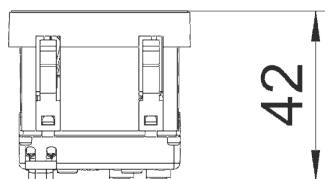

Розетка 33° с защитным контактом, одинарная

Артикул: 6120072
Тип: STD-D3 RW1

Розетка с заземляющим контактом одинарная 33°, с повышенной защитой прикосновений, со штекерными зажимами, 2-полюсная, 16 А, 250 V~, с соединительными клеммами согласно IEC 60884-1.

Размеры

| Тип | Цвет | Упаковка, шт. | Вес, кг/100 шт. | Арт. № |
|--------------|-------------------|---------------|-----------------|---------|
| STD-D3 RW1 | Pure white | 1 | 4,000 | 6120072 |
| STD-D3 ROR1 | Pure orange | 1 | 4,000 | 6120074 |
| STD-D3 MZGN1 | Mint green | 1 | 4,000 | 6120076 |
| STD-D3 SRO1 | Signal red | 1 | 4,000 | 6120078 |
| STD-D3 SWGR1 | Black-grey | 1 | 4,000 | 6120080 |
| STD-D3 AL1 | Aluminium painted | 1 | 4,000 | 6120082 |