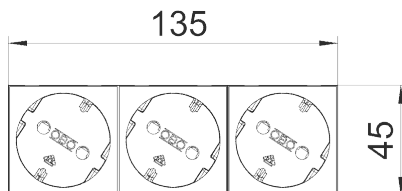

## Розетка 33° с защитным контактом, тройная

Артикул: 6120122  
Тип: STD-D3 RW3

Розетка с заземляющим контактом тройная 33°, с повышенной защитой прикосновений, со штекерными зажимами, 2-полюсная, 16 А, 250 V~, с соединительными клеммами согласно IEC 60884-1.

Размеры

Тип	Цвет	Упаковка, шт.	Вес, кг/100 шт.	Арт. №
STD-D3 RW3	Pure white	1	11,000	6120122
STD-D3 ROR3	Pure orange	1	11,000	6120124
STD-D3 MZGN3	Mint green	1	11,000	6120126
STD-D3 SRO3	Signal red	1	11,000	6120128
STD-D3 SWGR3	Black-grey	1	11,000	6120130
STD-D3 AL3	Aluminium painted	1	11,000	6120132