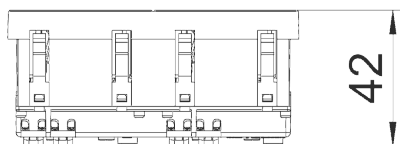

## Розетка 33° с защитным контактом, двойная

Артикул: 6120102  
Тип: STD-D3 RW2

Розетка с заземляющим контактом двойная 33°, с повышенной защитой прикосновений, со штекерными зажимами, 2-полюсная, 16 А, 250 V~, с соединительными клеммами согласно IEC 60884-1.

Размеры

Тип	Цвет	Упаковка, шт.	Вес, кг/100 шт.	Арт. №
STD-D3 RW2	Pure white	1	7,800	6120102
STD-D3 ROR2	Pure orange	1	7,800	6120104
STD-D3 MZGN2	Mint green	1	7,800	6120106
STD-D3 SRO2	Signal red	1	7,800	6120108
STD-D3 SWGR2	Black-grey	1	7,800	6120110
STD-D3 AL2	Aluminium painted	1	7,800	6120112