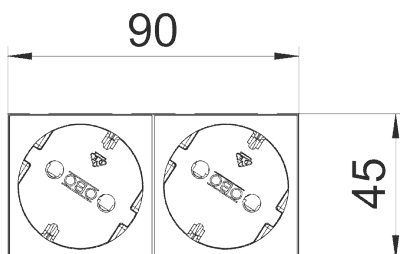

## Розетка 33° с защитным контактом, двойная

Артикул: 6120102  
Тип: STD-D3 RW2

Розетка с заземляющим контактом двойная 33°, с повышенной защитой прикосновений, со штекерными зажимами, 2-полюсная, 16 А, 250 V~, с соединительными клеммами согласно IEC 60884-1.

Размеры

Тип	Цвет	Упаковка, шт.	Вес, кг/100 шт.	Арт. №
STD-D3 RW2	Pure white	1	7,800	6120102
STD-D3 ROR2	Pure orange	1	7,800	6120104
STD-D3 MZGN2	Mint green	1	7,800	6120106
STD-D3 SRO2	Signal red	1	7,800	6120108
STD-D3 SWGR2	Black-grey	1	7,800	6120110
STD-D3 AL2	Aluminium painted	1	7,800	6120112