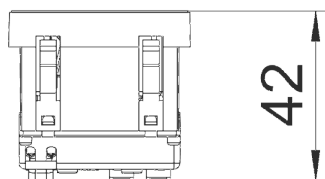

Розетка 33° с защитным контактом, одинарная

Артикул: 6120072
Тип: STD-D3 RW1

Розетка с заземляющим контактом одинарная 33°, с повышенной защитой прикосновений, со штекерными зажимами, 2-полюсная, 16 А, 250 V~, с соединительными клеммами согласно IEC 60884-1.

Размеры

Тип	Цвет	Упаковка, шт.	Вес, кг/100 шт.	Арт. №
STD-D3 RW1	Pure white	1	4,000	6120072
STD-D3 ROR1	Pure orange	1	4,000	6120074
STD-D3 MZGN1	Mint green	1	4,000	6120076
STD-D3 SRO1	Signal red	1	4,000	6120078
STD-D3 SWGR1	Black-grey	1	4,000	6120080
STD-D3 AL1	Aluminium painted	1	4,000	6120082