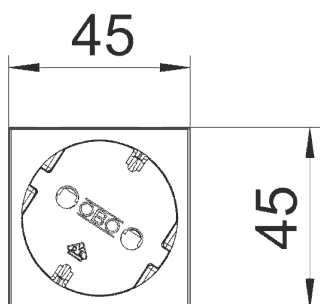

Розетка 33° с защитным контактом, одинарная

Артикул: 6120072
Тип: STD-D3 RW1

Розетка с заземляющим контактом одинарная 33°, с повышенной защитой прикосновений, со штекерными зажимами, 2-полюсная, 16 А, 250 V~, с соединительными клеммами согласно IEC 60884-1.

Размеры

Тип	Цвет	Упаковка, шт.	Вес, кг/100 шт.	Арт. №
STD-D3 RW1	Pure white	1	4,000	6120072
STD-D3 ROR1	Pure orange	1	4,000	6120074
STD-D3 MZGN1	Mint green	1	4,000	6120076
STD-D3 SRO1	Signal red	1	4,000	6120078
STD-D3 SWGR1	Black-grey	1	4,000	6120080
STD-D3 AL1	Aluminium painted	1	4,000	6120082