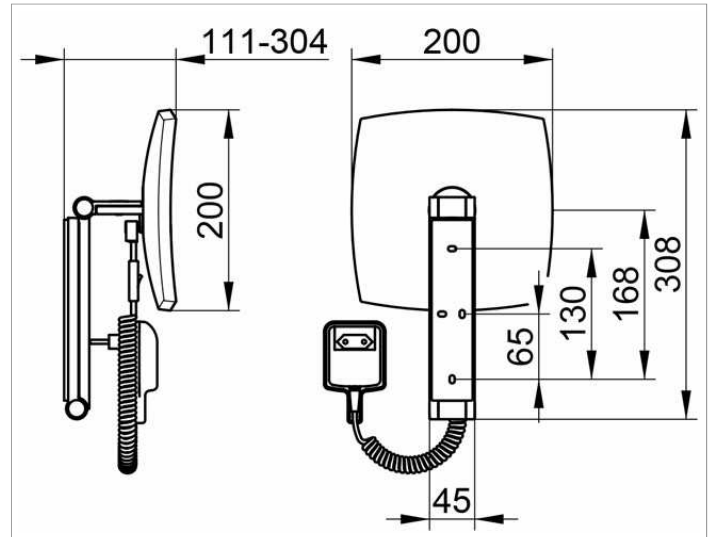

Kosmetikspiegel

17613019001 Косметическое зеркало

ИЗДЕЛИЕ**ЧЕРТЕЖ****ОПИСАНИЕ ИЗДЕЛИЯ**

с подсветкой, 1 цвет подсветки 6500 Кельвин (дневной свет),
подсоединение к электропитанию через спиралевидный кабель (400 мм), настенная модель на кронштейне с шарниром, регулируется в трех плоскостях, одностороннее зеркало, вогнутое, коэффициент увеличения x 5

on pivoted rail,

wall-mounted surface with 4 fixing points

for optimal load distribution,

adjustable in three dimensions,

one-sided mirror concave,

magnification factor x 5,

power supply with 12 V adapter,

input 100 - 240 V (included)

and a white spiral cord, 400 mm, and cable switch,

Lighting: 1 x 7 Watt LED (maintenance-free lamps),

Standby consumption: smaller 0,3 Watt,

Light colours: 6500 Kelvin (daylight),

Height wall fixing 180 mm, width ca. 45 mm,

max. height ca. 500 mm,

outside diameters 212 mm, max. depth ca. 300 mm,

delivery includes anti-corrosion fixings

поверхность

хром

Габариты

mit Steckertrafo