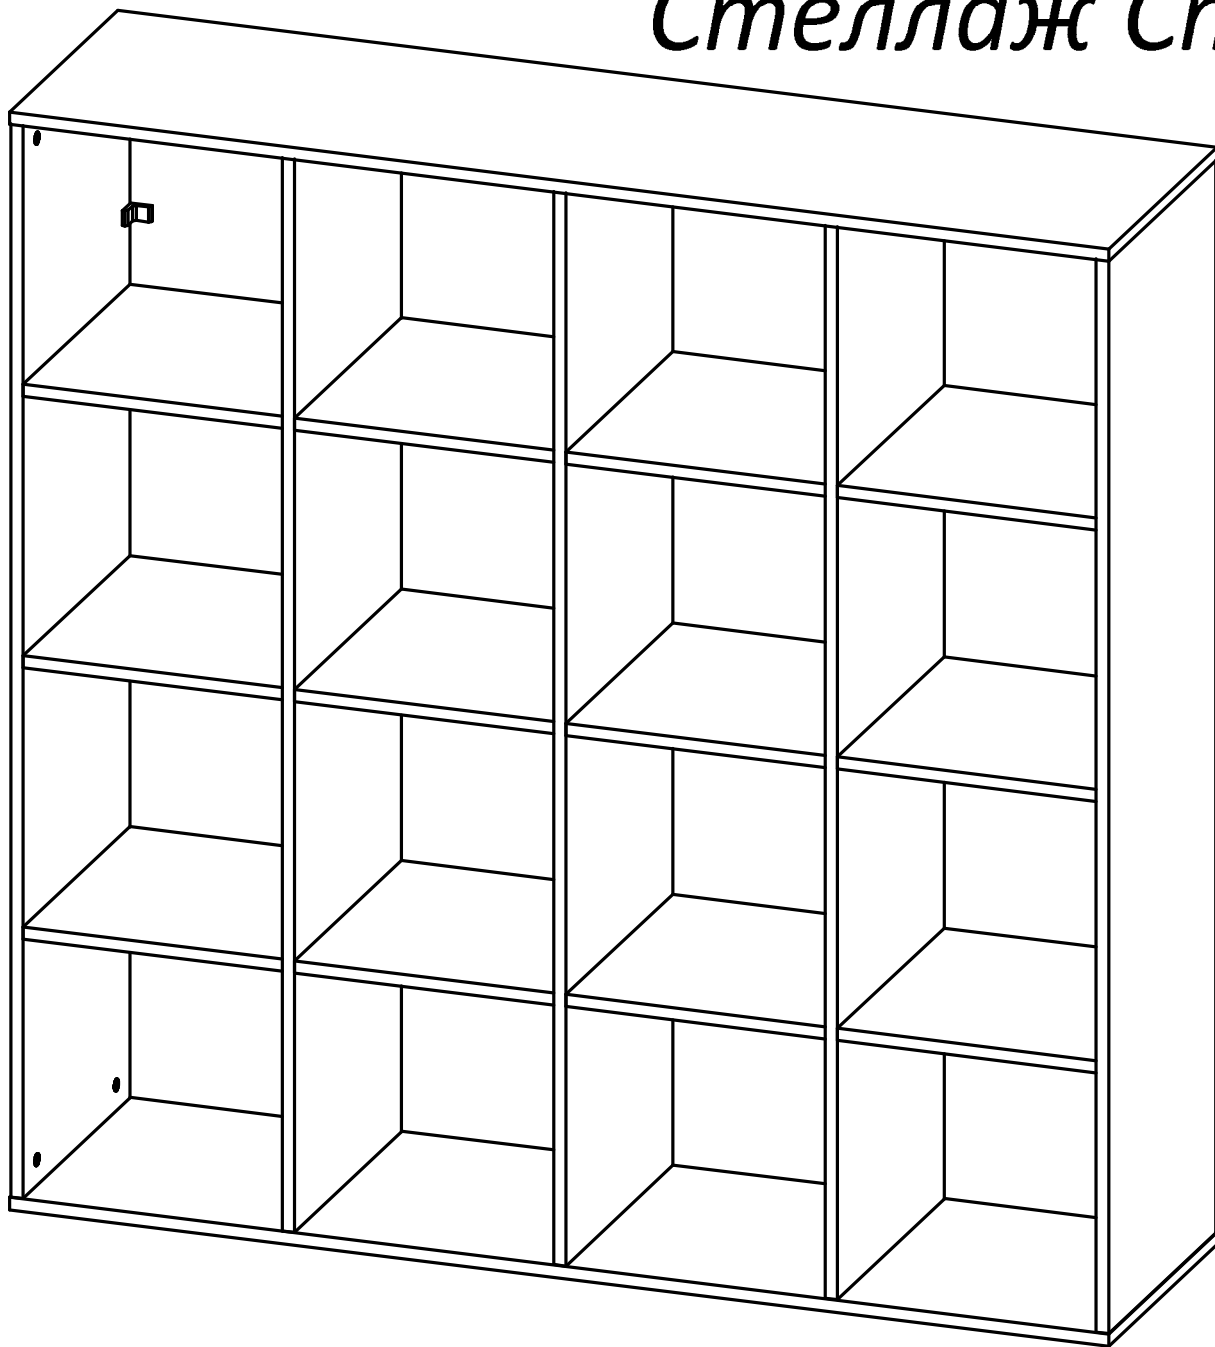

Стеллаж Стж7 Каллакс 4x4

Поз.	Вид	Наименование	Кол.
		Евровинт 6x50 мм	18
		Саморез 4x16 мм	12
		Уголок металлический с заглушкой	3
		Шкант деревянный 8x30	50
		Шток эксцентрика D15 мм	50
		Стяжка эксцентриковая D15 мм	50

Спецификация на панели

Поз.	Наименование	Готовая деталь		Кол-во
		Длина	Ширина	
СтЖ7-1	Деталь ДСП 16	1442	390	2
СтЖ7-2	Стойка ДСП 16	1408	386	3
СтЖ7-3	Стойка ДСП 16	1408	386	2
СтЖ7-4	Полка ДСП 16	340	384	9
СтЖ7-5	Полка ДСП 16	340	384	3