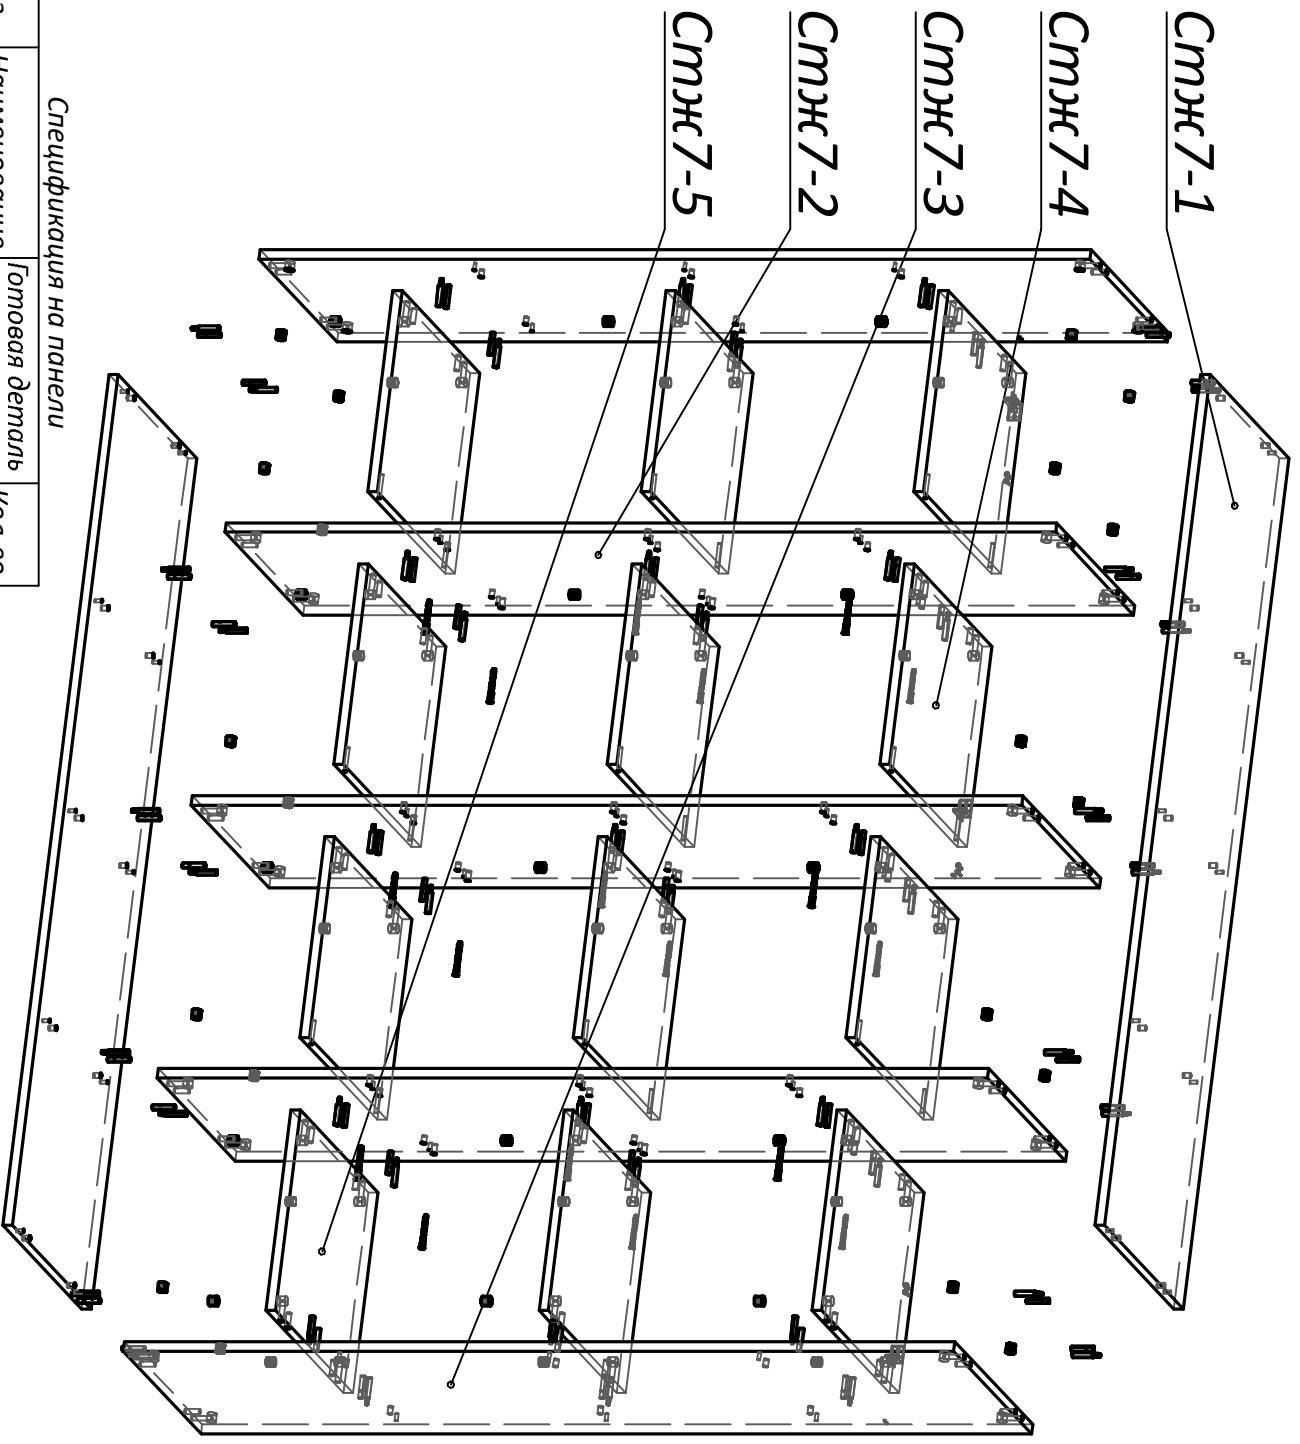

Стеллаж Стж7 Каллакс 4x4

Поз.	Вид	Наименование	Кол.
		Евровинт 6x50 мм	18
		Саморез 4x16 мм	12
		Уголок металлический с заглушкой	3
		Шкант деревянный 8x30	50
		Шток эксцентрика D15 мм	50
		Стяжка эксцентриковая D15 мм	50

Спецификация на панели

Поз.	Наименование	Готовая деталь		Кол-во
		Длина	Ширина	
СтЖ7-1	Деталь ДСП 16	1442	390	2
СтЖ7-2	Стойка ДСП 16	1408	386	3
СтЖ7-3	Стойка ДСП 16	1408	386	2
СтЖ7-4	Полка ДСП 16	340	384	9
СтЖ7-5	Полка ДСП 16	340	384	3