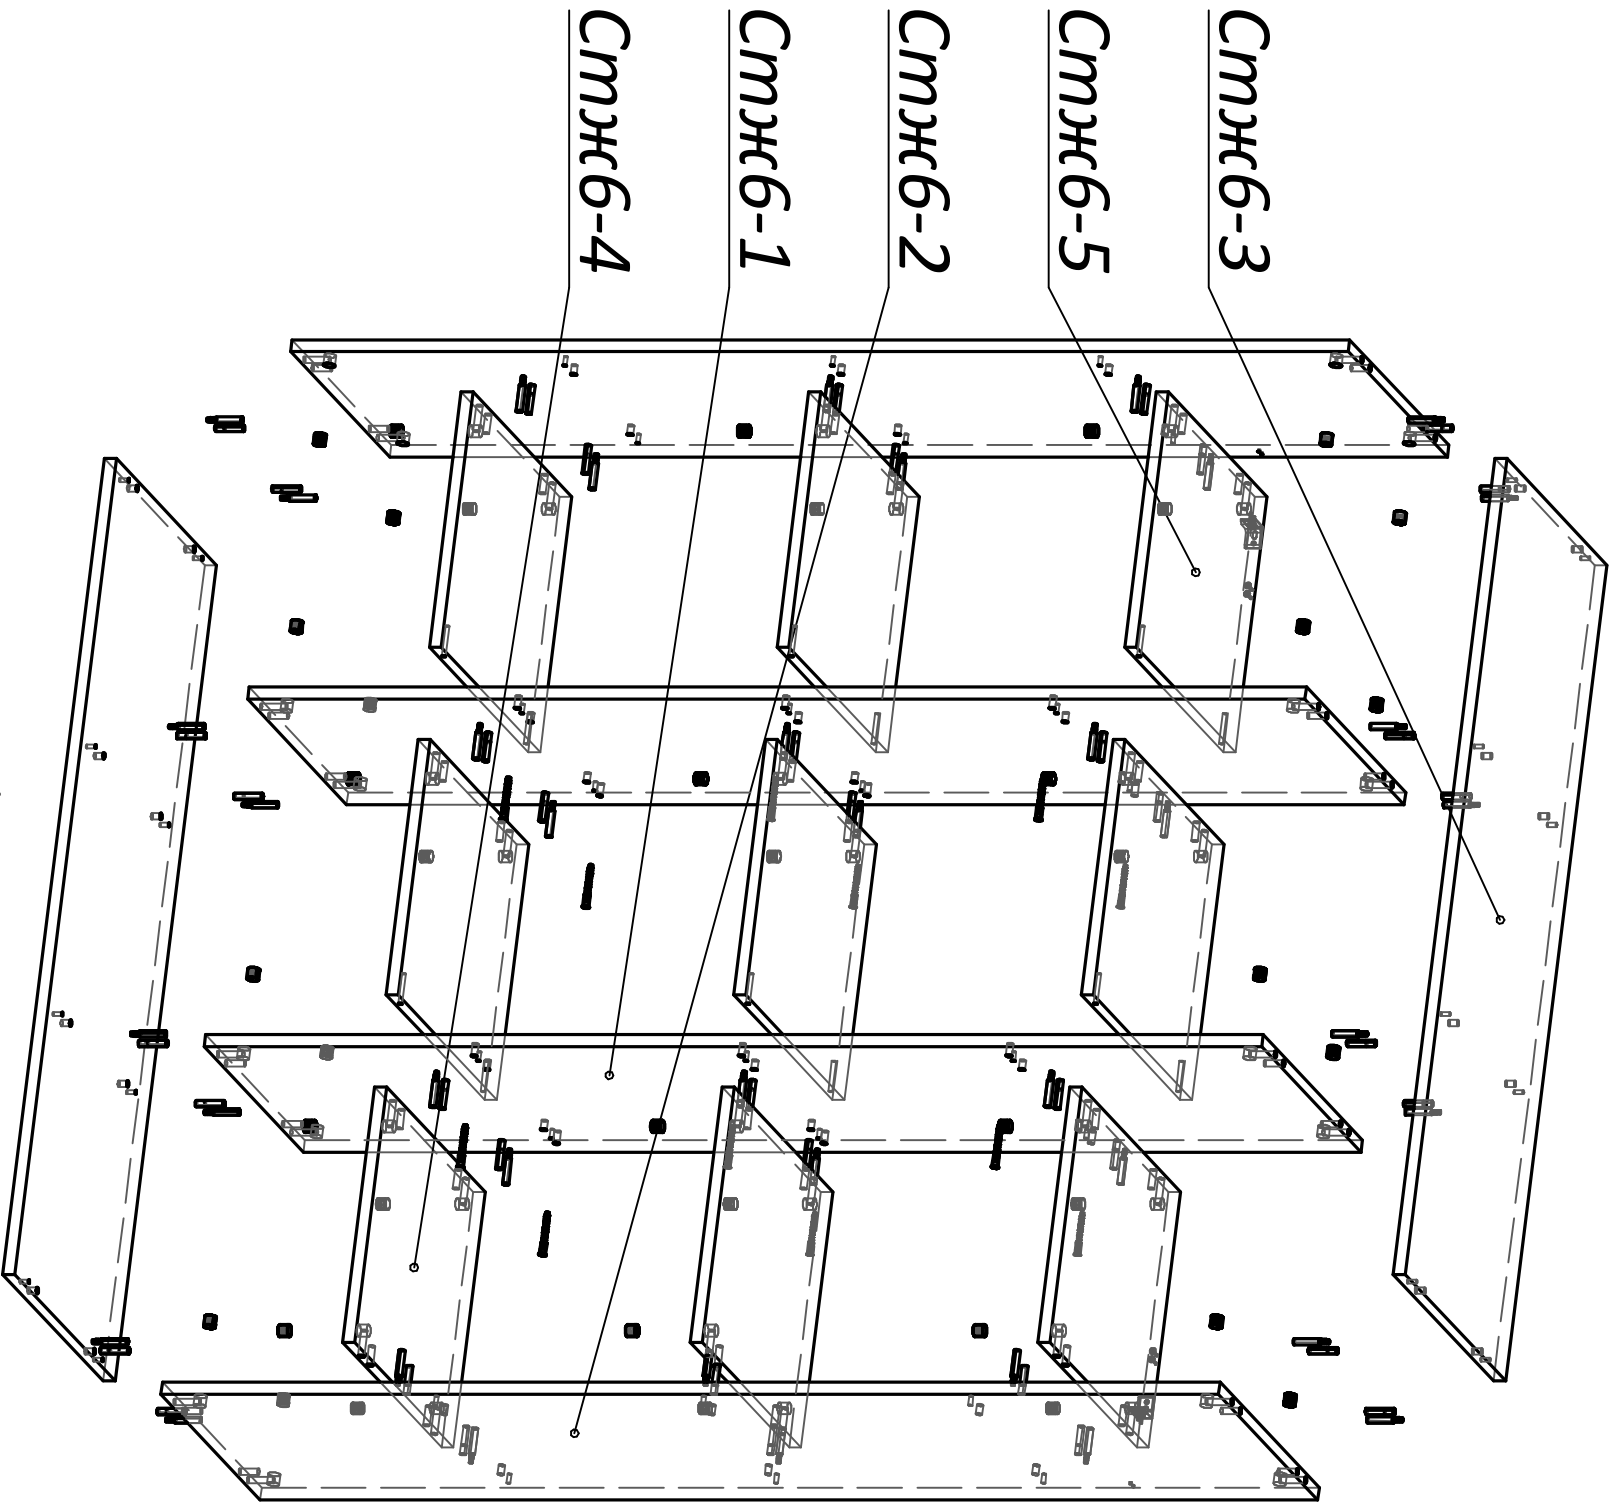

Стеллаж Стжб Каллакс 3x4

Поз.	Вид	Наименование	Кол.
		Евровинт 6x50 мм	12
		Саморез 4x16 мм	8
		Уголок металлический с заглушкой	2
		Шкант деревянный 8x30	40
		Шток эксцентрика D15 мм	40
		Стяжка эксцентриковая D15 мм	40

Спецификация на панели

Поз.	Наименование	Готовая деталь		Кол-во
		Длина	Ширина	
Стжб-1	Стойка ДСП 16	1408	386	2
Стжб-2	Стойка ДСП 16	1408	386	2
Стжб-3	Деталь ДСП 16	1086	390	2
Стжб-4	Полка ДСП 16	340	384	3
Стжб-5	Полка ДСП 16	340	384	6