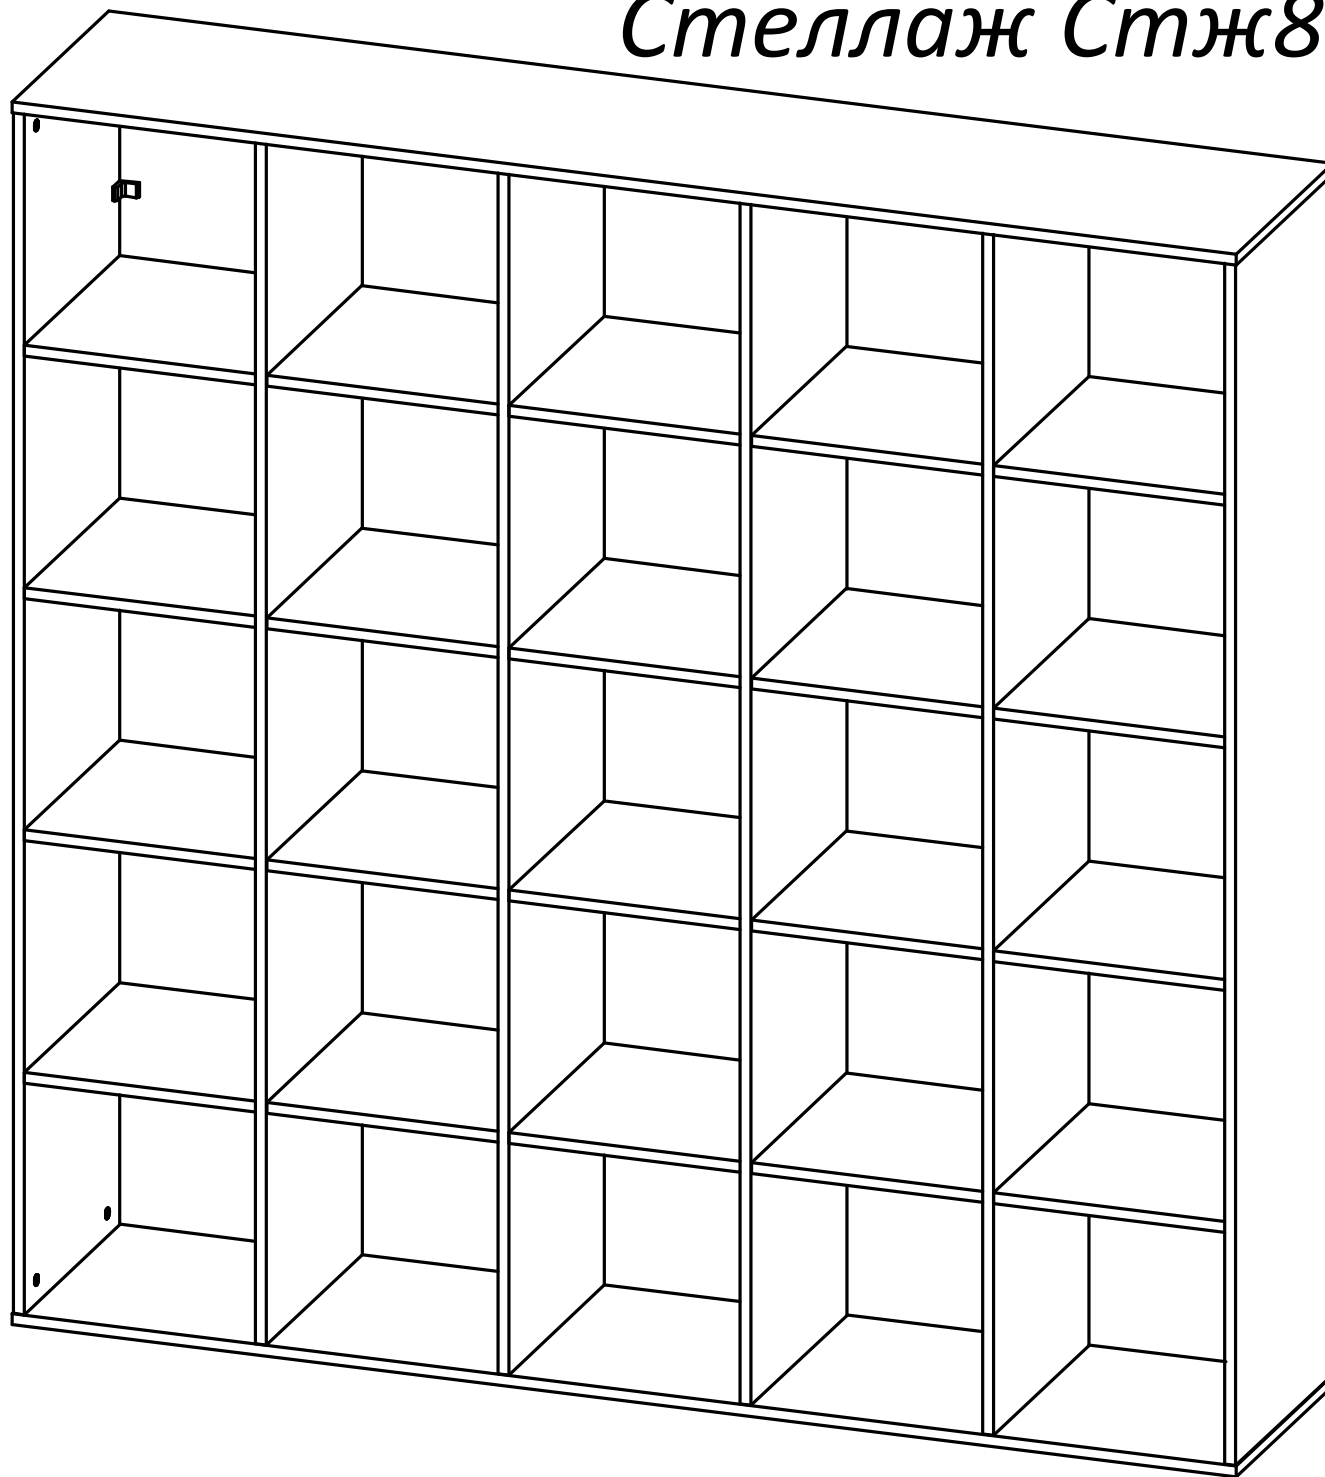

Стеллаж Стж8 Каллакс 5x5

Поз.	Вид	Наименование	Кол.
		Евровинт 6x50 мм	32
		Саморез 4x16 мм	12
		Уголок металлический с заглушкой 3	
		Шкант деревянный 8x30	72
		Шток эксцентрика D15 мм	72
		Стяжка эксцентриковая D15 мм	72