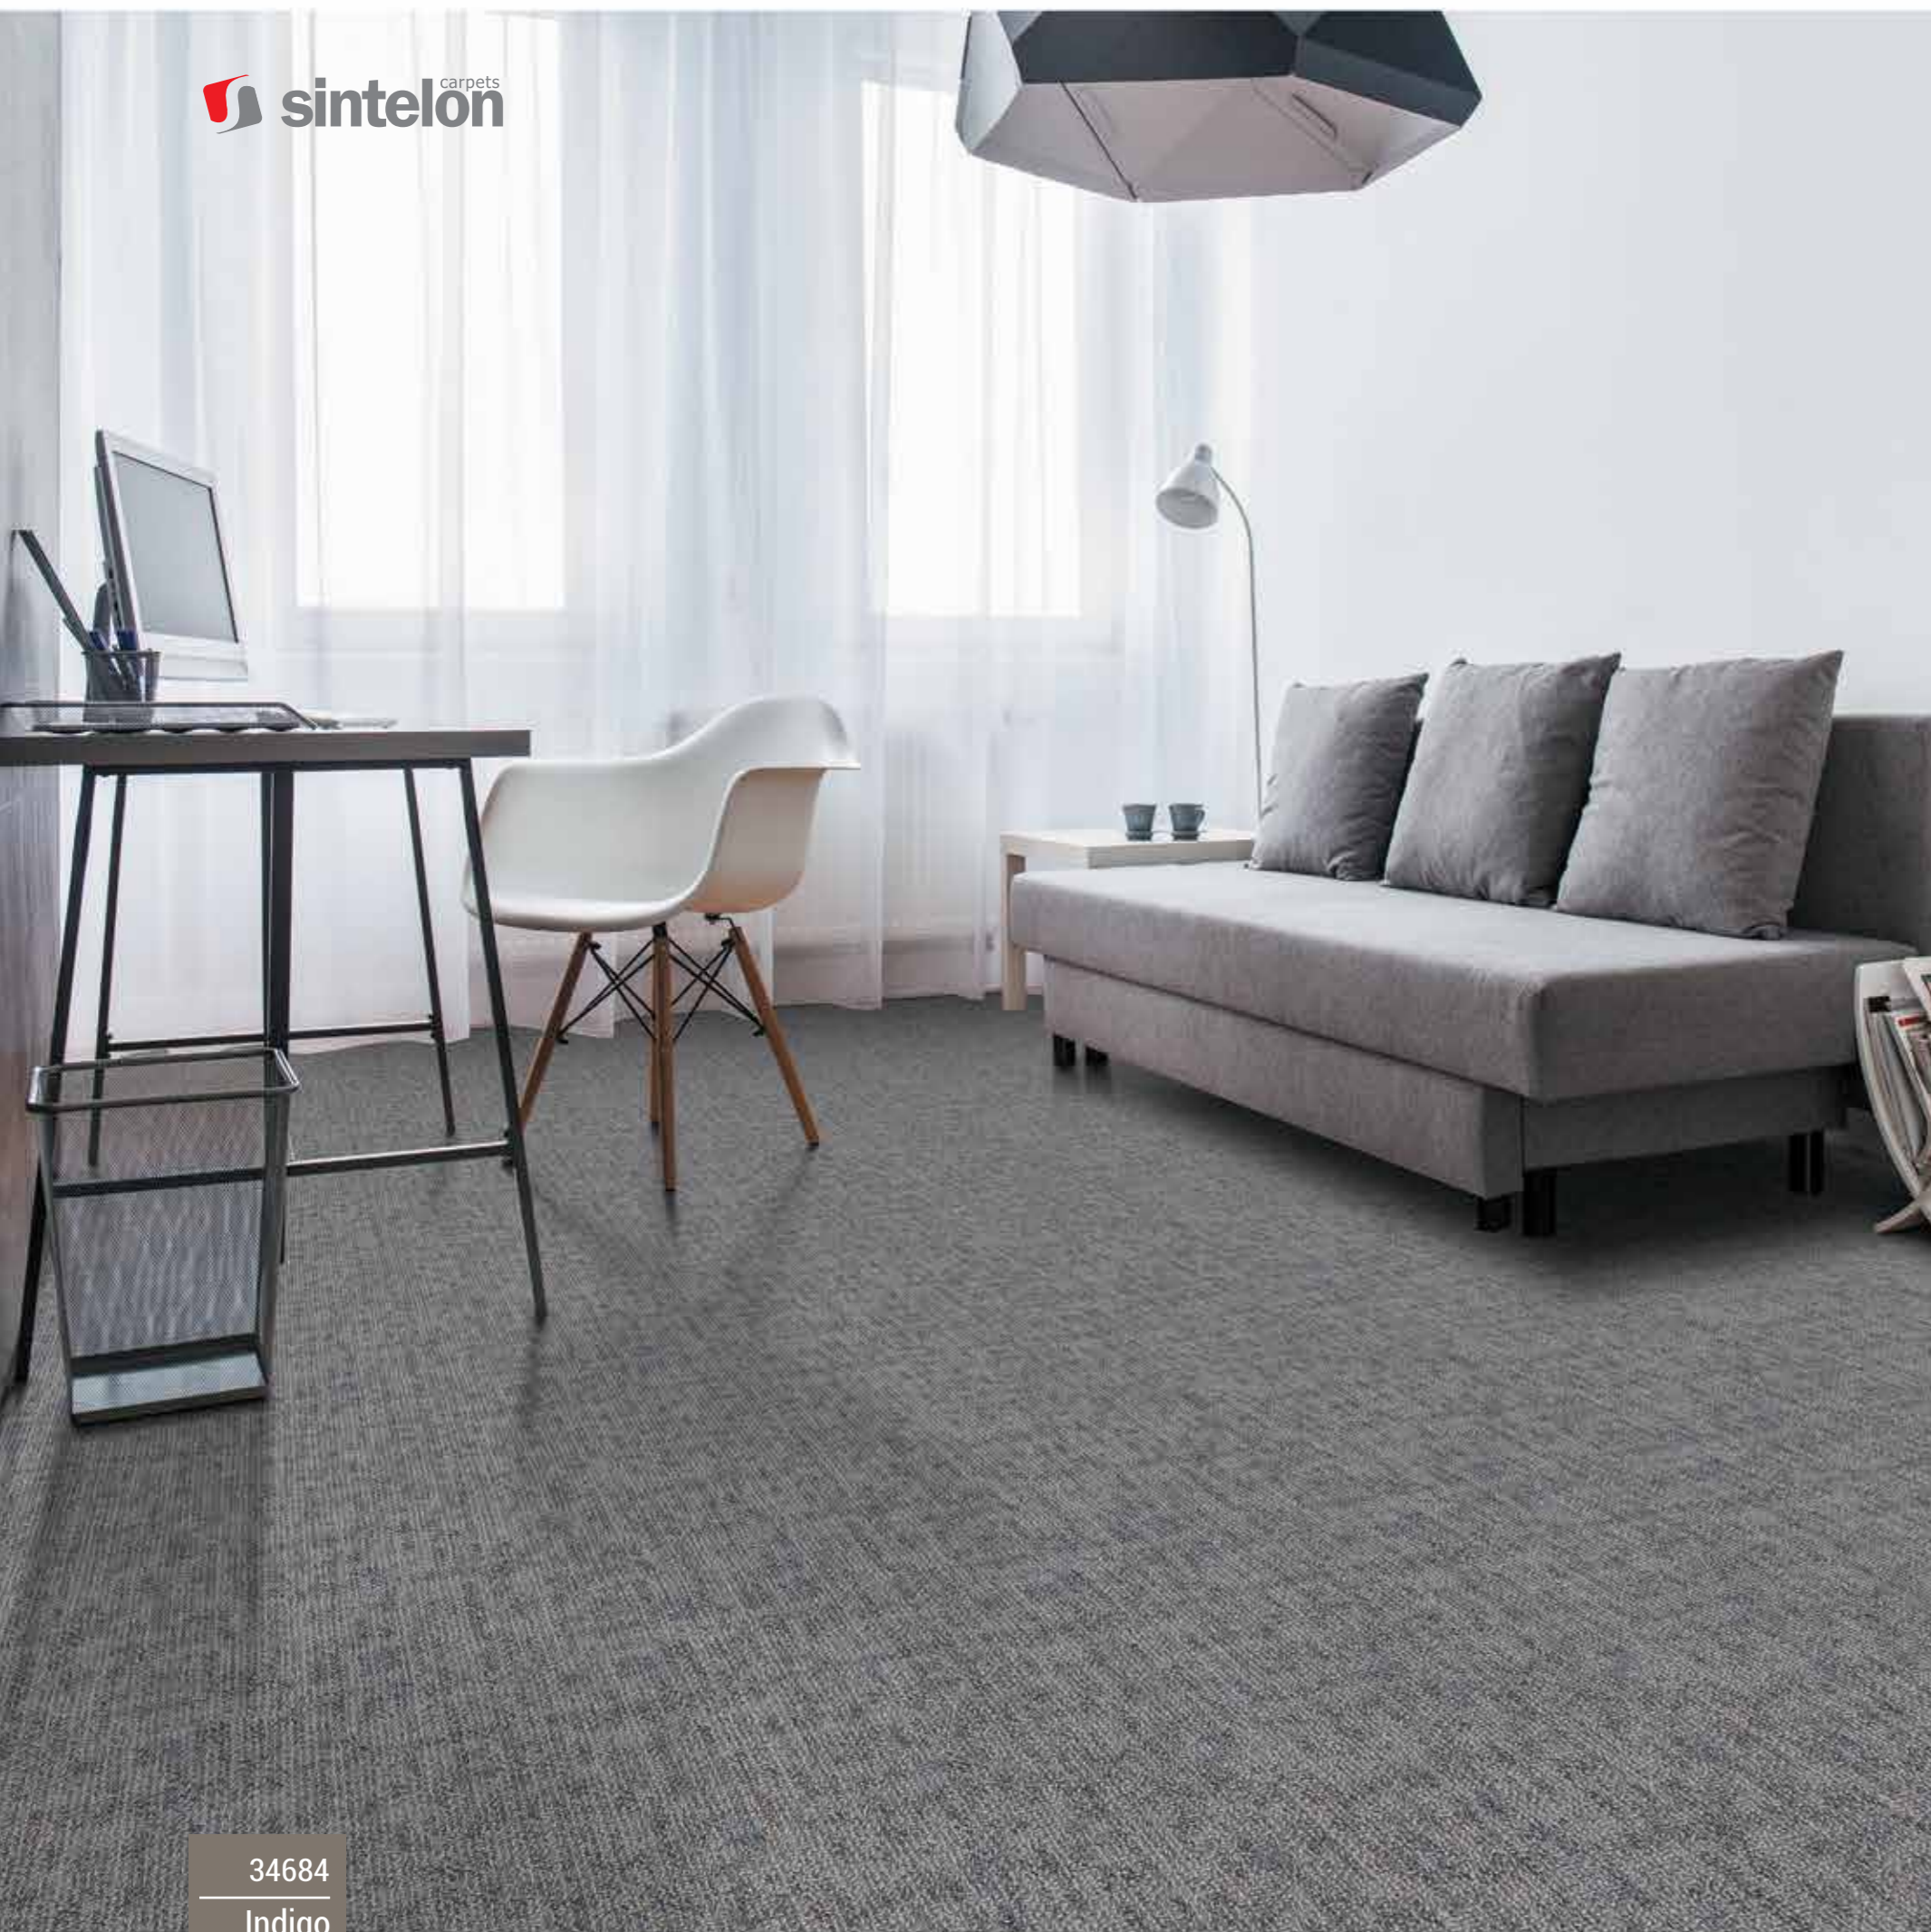

INDIGO

НОВАЯ коллекция

Доступна с апреля 2020

Pile material / Материал ворса / Sastav flora: ..... 100% PP
Backing / Основа / Poledinska dorada: ..... **termo**
Total thickness / Толщина покрытия / Ukupna debljina: ..... 8 mm
Total weight / Общий вес / Ukupna težina: ..... 1510 g/m²
Width / Ширина / Širina: ..... 4 m

34684
Indigo