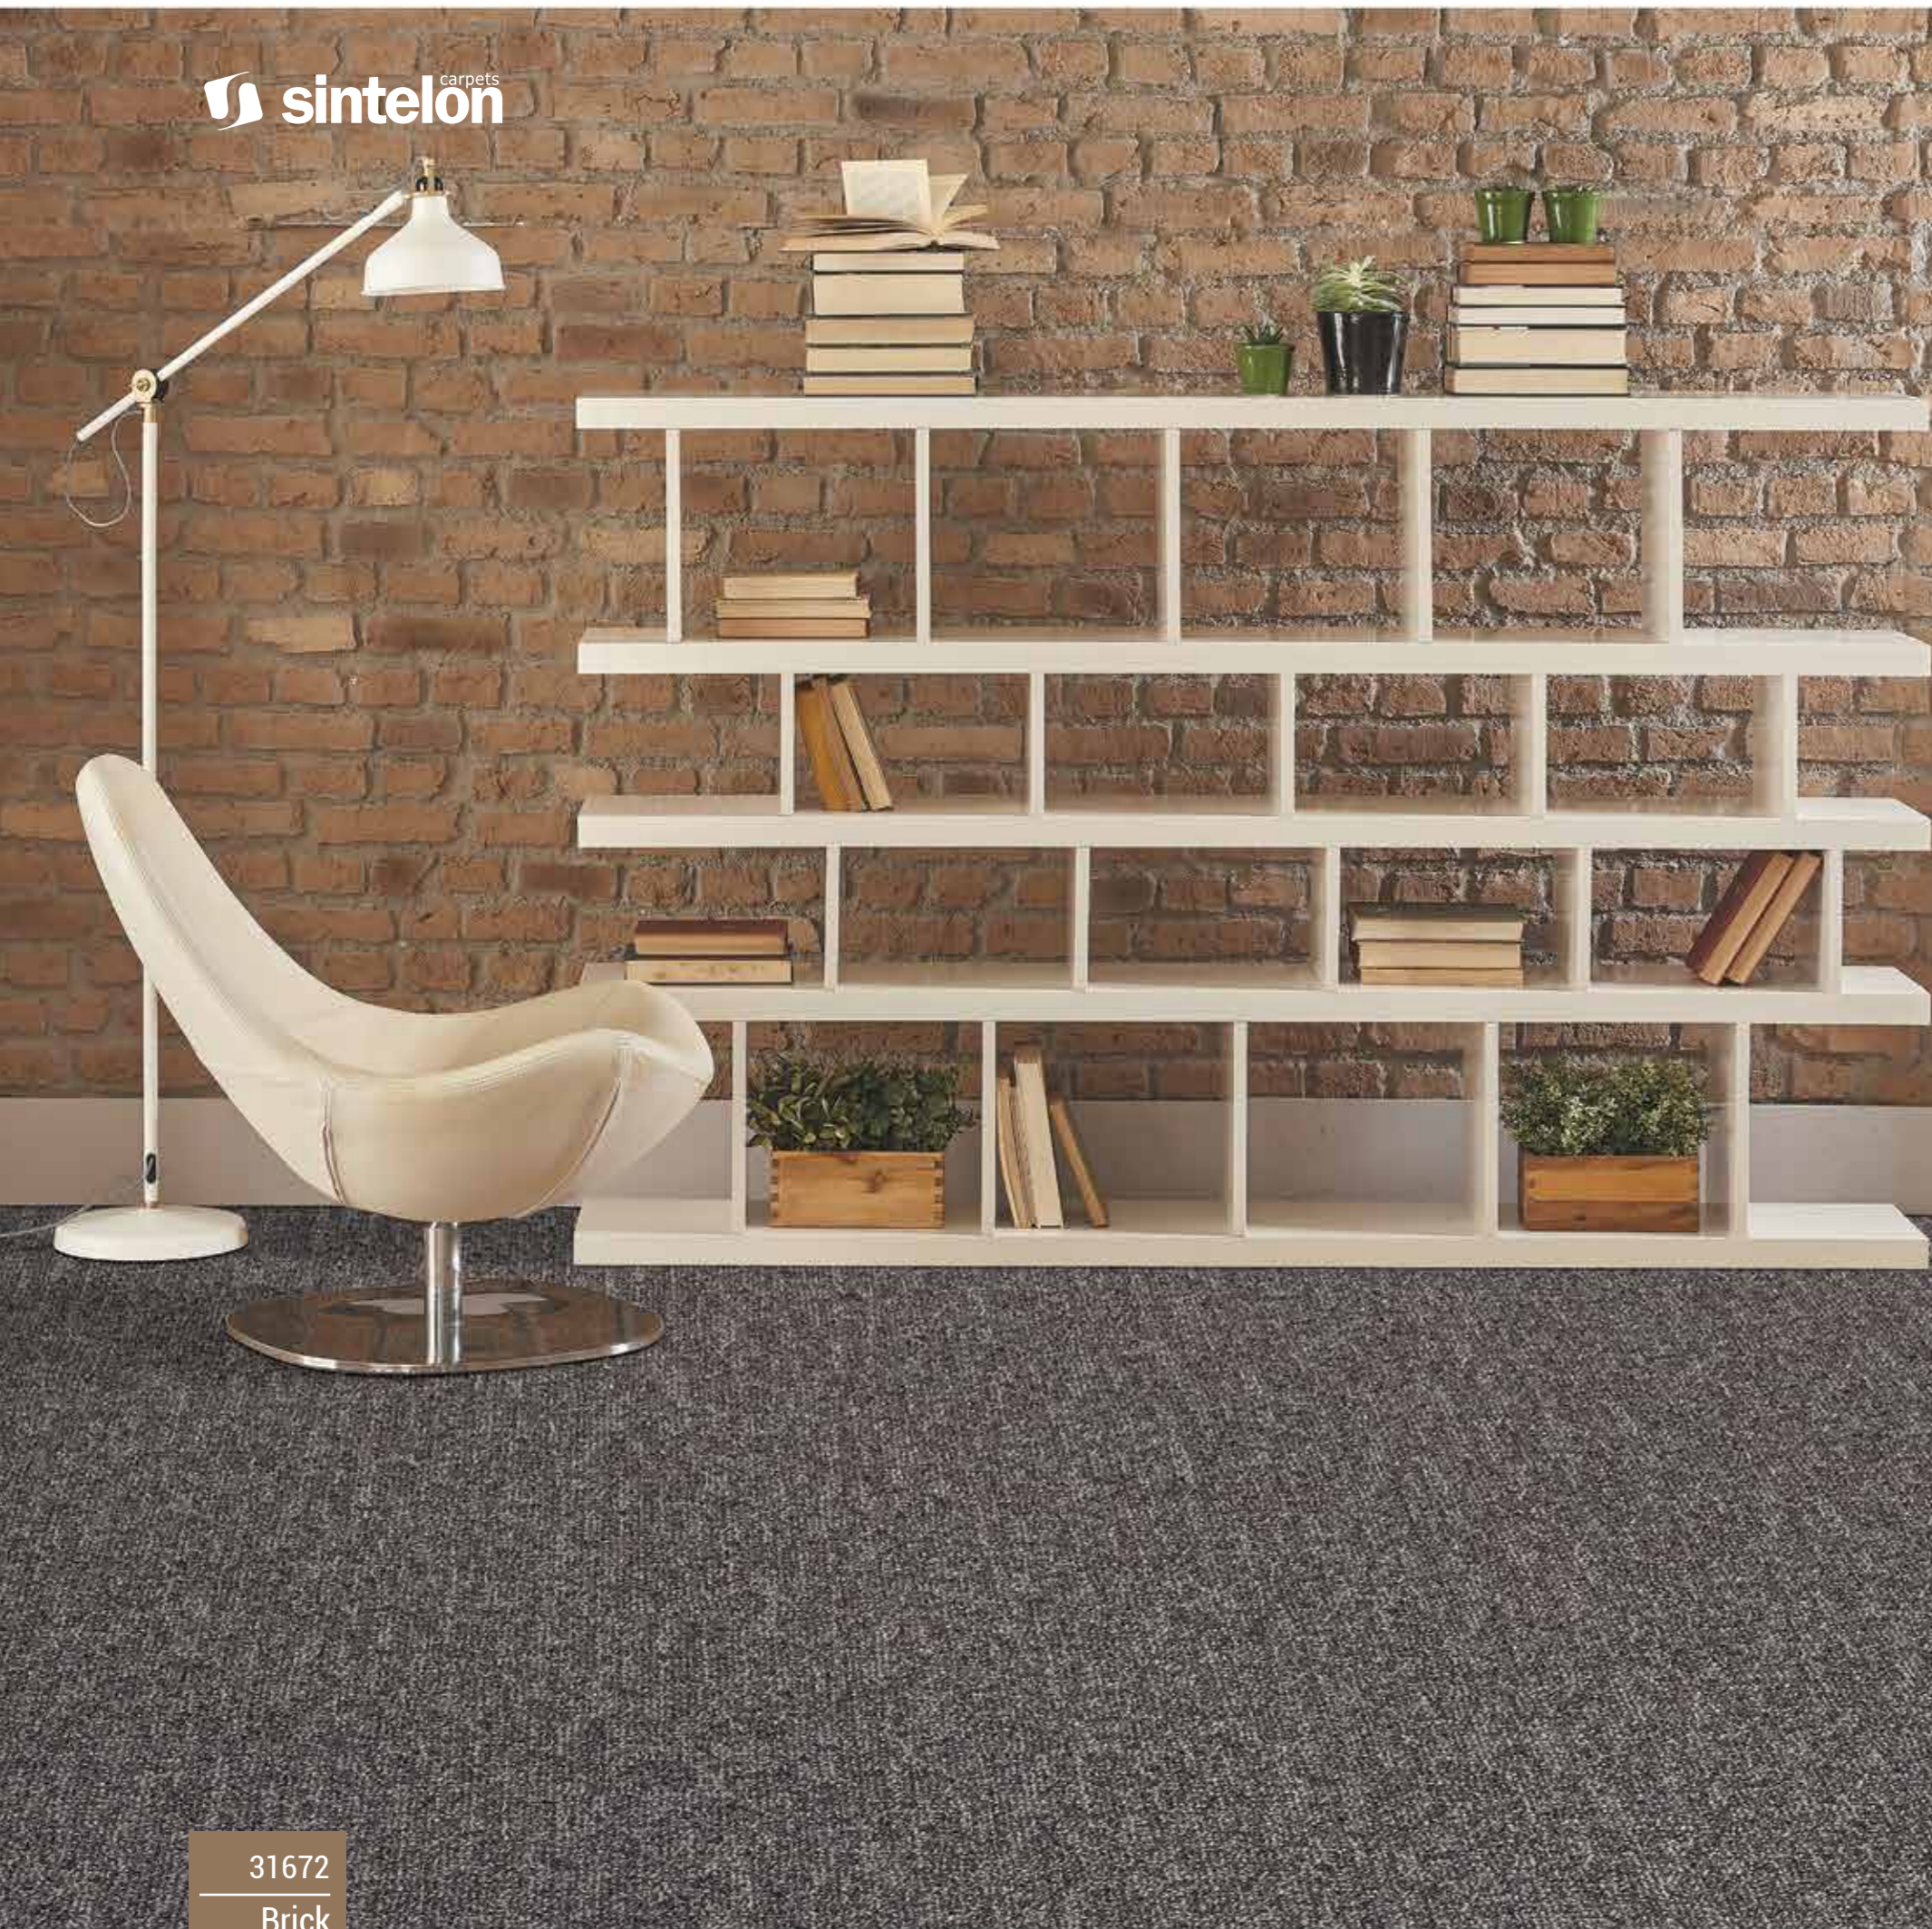

BRICK

КОЛЛЕКЦИЯ

Pile material / Материал ворса / Sastav flora: .....100% PP
Backing / Основа / Poledinska dorada: .....
Total thickness / Толщина покрытия / Ukupna debljina: ..... 8 mm
Total weight / Общий вес / Ukupna težina: .....1510 g/m²
Width / Ширина / Širina: ..... 4 m

31672
Brick