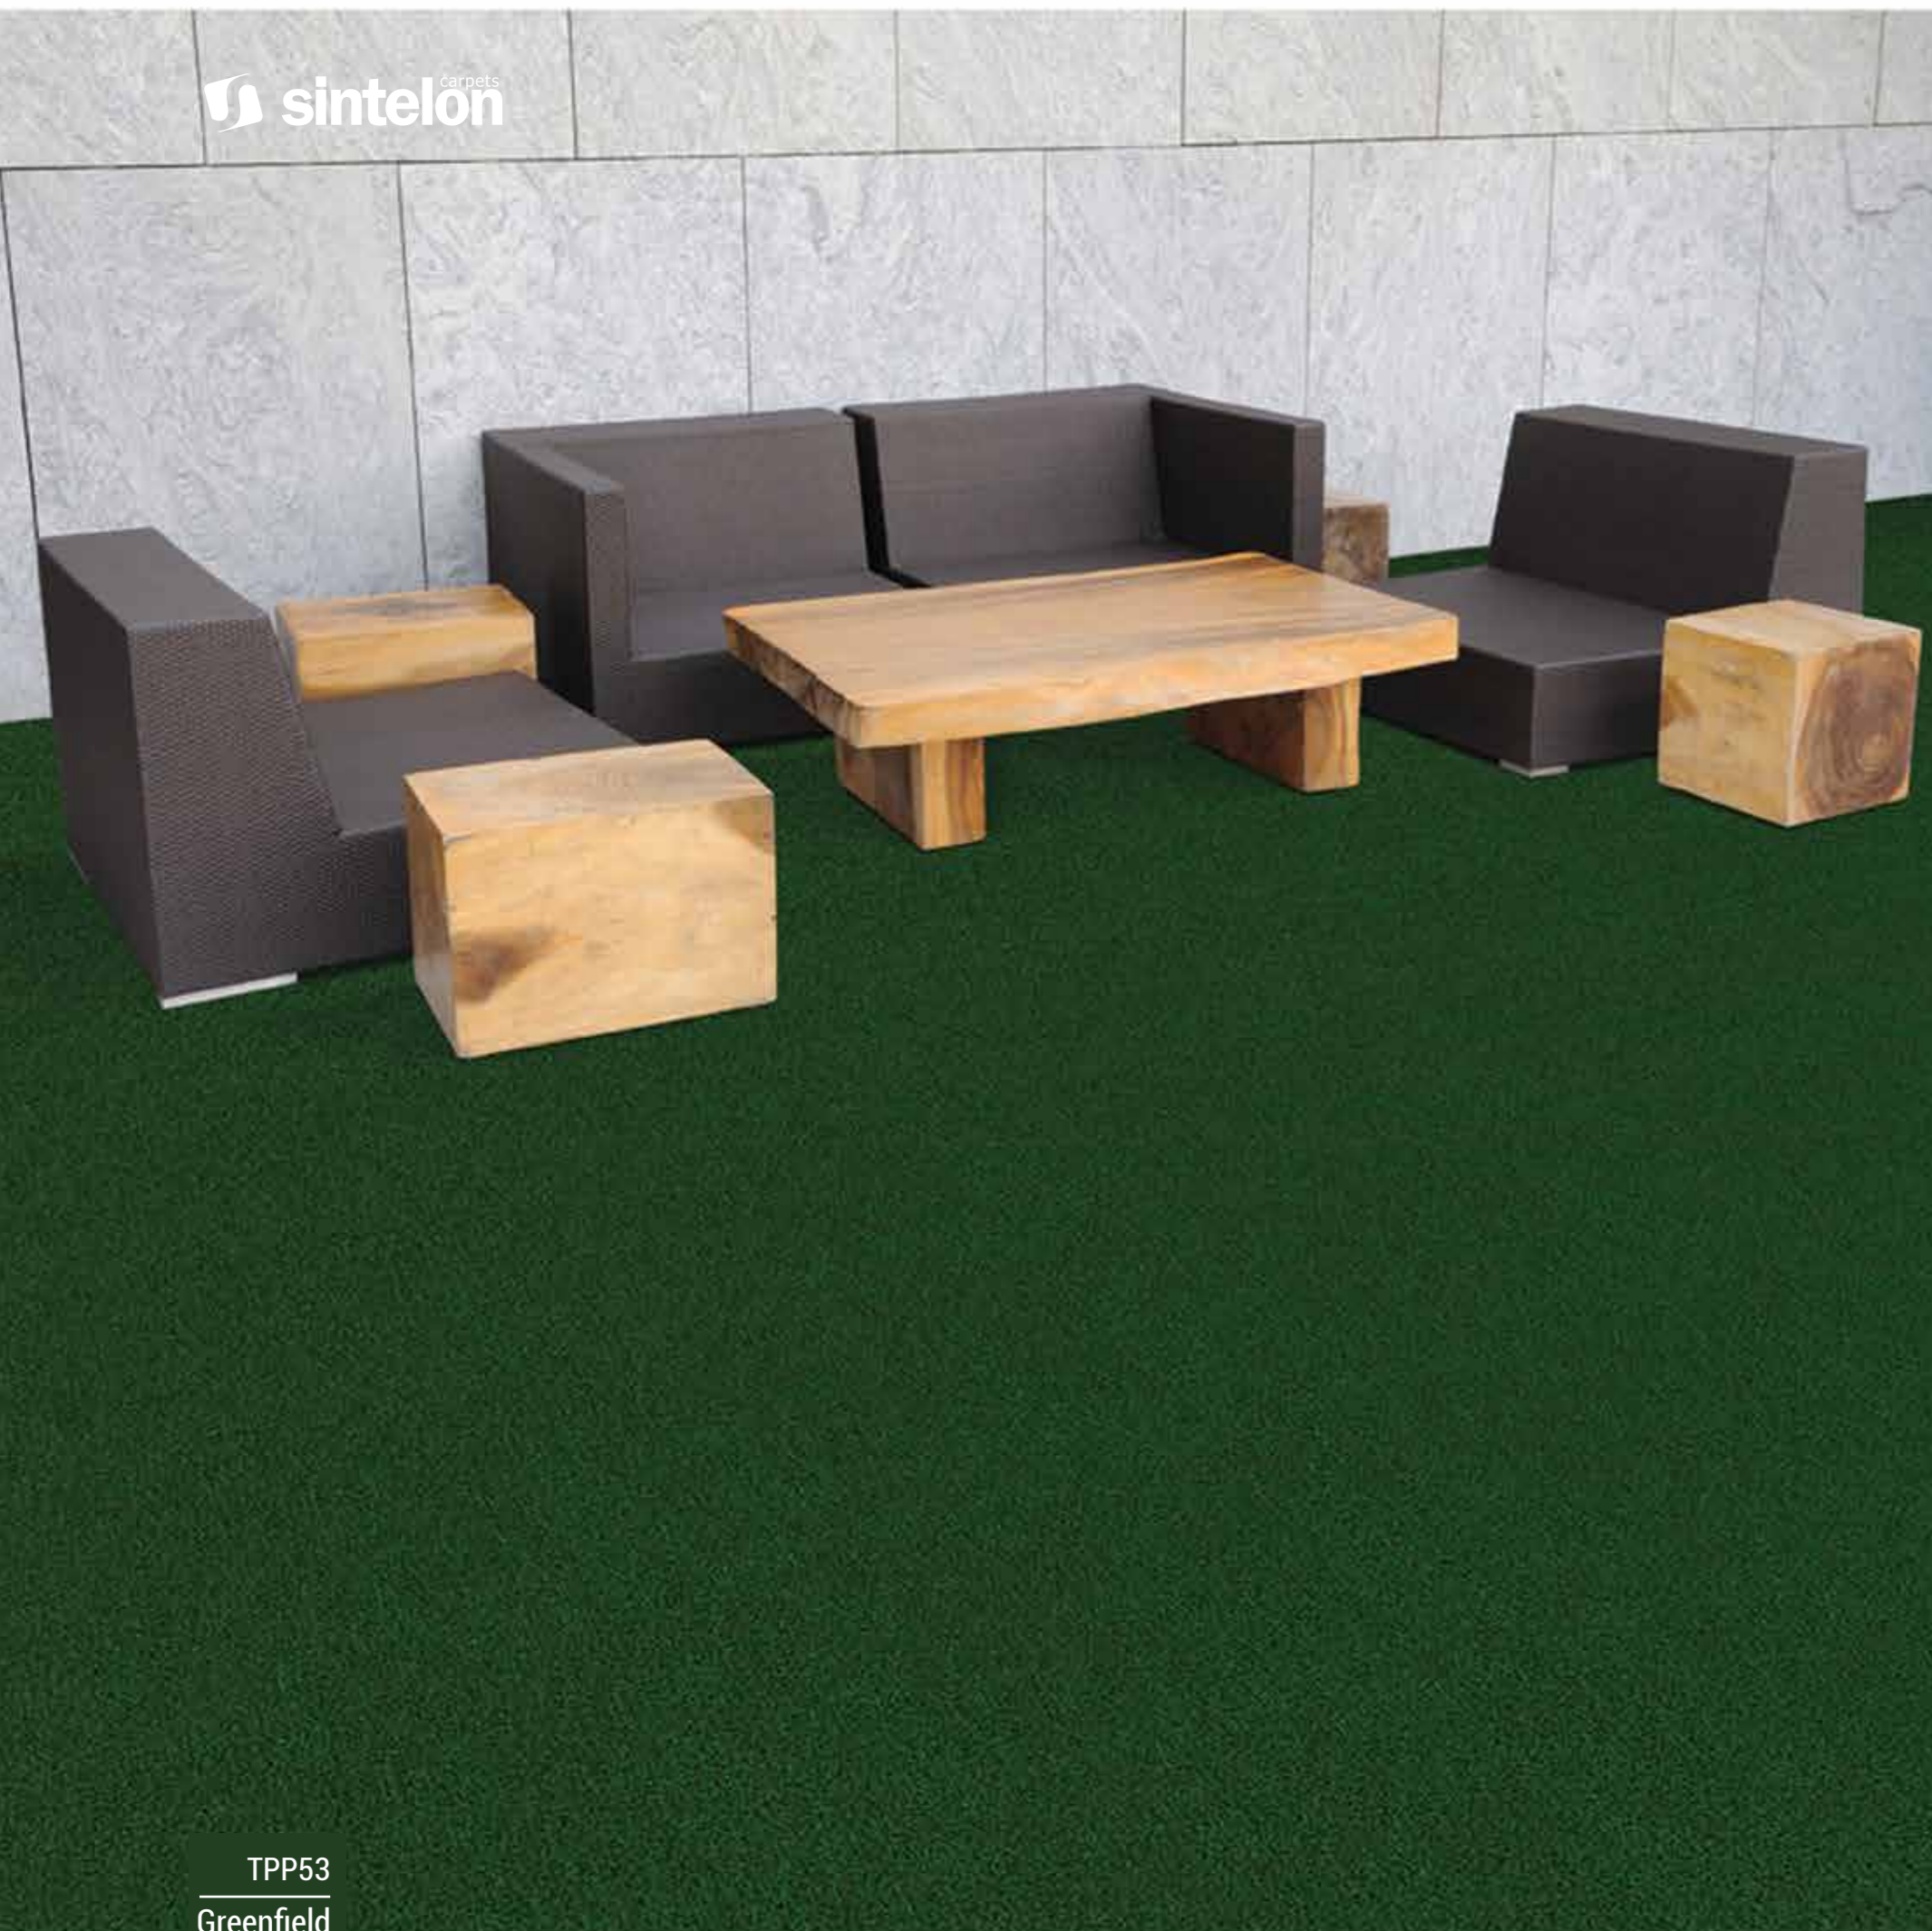

GREENFIELD

КОЛЛЕКЦИЯ ДЛЯ
ОТКРЫТЫХ ПЛОЩАДОК

Pile material / Материал ворса / Sastav flora: ..... 100% PP UV
Backing / Основа / Poledinska dorada: ..... LATEX COMPUND
Total thickness / Толщина покрытия / Ukupna debljina: ... 7,5 mm
Total weight / Общий вес / Ukupna težina: ..... 920 g/m²
Width / Ширина / Širina: ..... 2 m / 4 m