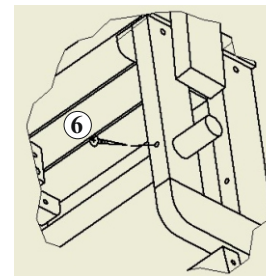

Табурет «Стремянка»

174411 Россия, Новгородская обл., г. Боровичи, ул. Железнодорожников, 22
Тел. 8-81664 2-10-10; 90-100. E-mail: office@elegia-mebel.ru

Инструкция по сборке

Комплектация

№	Наименование	Кол-во
1	Винт 4x25	12
2	Стяжка МС 6x30 40	12
3	Стяжка СМ-2 7x50	8
4	Шкант 8x30	8
5	Ключ конф. 4мм, z	1
6	Саморез 3,5x25	1

1. Сборка нижней части

2. Полная сборка

3. Фиксация складной части саморезом 3,5x25

Производитель оставляет за собой право вносить изменения в конструкцию изделий, не влияющие на ее функциональность и художественное решение.
Изображение представленное в инструкции может отличаться от реального вида изделия.