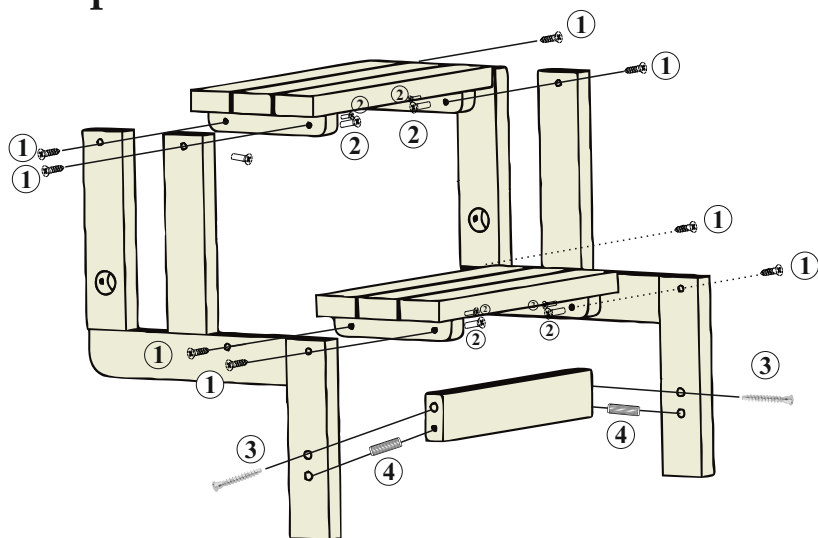

Табурет «Стремянка»

174411 Россия, Новгородская обл., г. Боровичи, ул. Железнодорожников, 22
Тел. 8-81664 2-10-10; 90-100. E-mail: office@elegia-mebel.ru

Инструкция по сборке

Комплектация

№	Наименование	Кол-во
1	Винт 4x25	12
2	Стяжка МС 6x30 40	12
3	Стяжка СМ-2 7x50	8
4	Шкант 8x30	8
5	Ключ конф. 4мм, z	1
6	Саморез 3,5x25	1

1. Сборка нижней части

2. Полная сборка

3. Фиксация складной части саморезом 3,5x25

Производитель оставляет за собой право вносить изменения в конструкцию изделий, не влияющие на ее функциональность и художественное решение.
Изображение представленное в инструкции может отличаться от реального вида изделия.