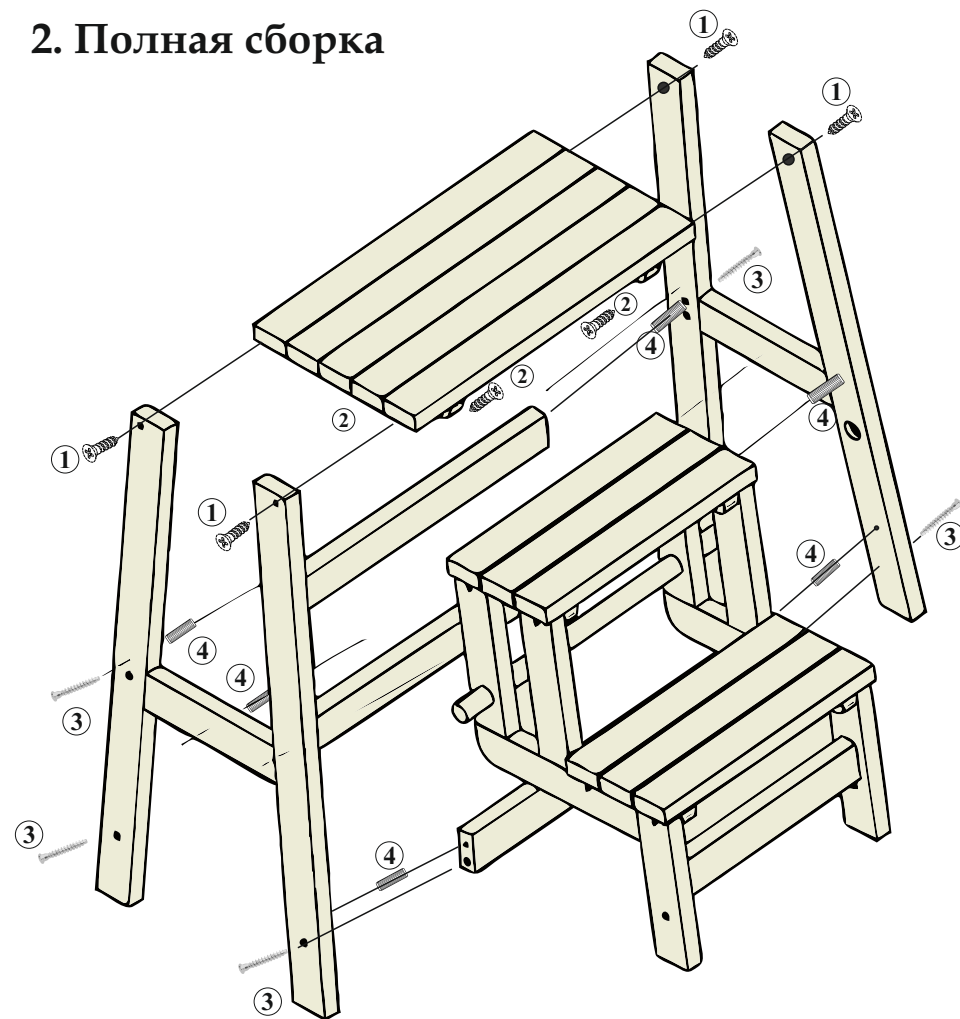

Табурет «Стремянка»

174411 Россия, Новгородская обл., г. Боровичи, ул. Железнодорожников, 22
Тел. 8-81664 2-10-10; 90-100. E-mail: office@elegia-mebel.ru

Инструкция по сборке

Комплектация

№	Наименование	Кол-во
1	Винт 4x25	12
2	Стяжка МС 6x30 40	12
3	Стяжка СМ-2 7x50	8
4	Шкант 8x30	8
5	Ключ конф. 4мм, z	1
6	Саморез 3,5x25	1

1. Сборка нижней части

2. Полная сборка

3. Фиксация складной части саморезом 3,5x25

Производитель оставляет за собой право вносить изменения в конструкцию изделий, не влияющие на ее функциональность и художественное решение.
Изображение представленное в инструкции может отличаться от реального вида изделия.