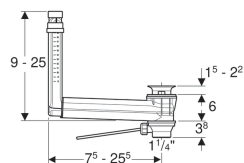

Сливной фитинг для раковины Geberit Clou, с рычаговым задействованием

Цели применения

- Для раковины, писсуаров и биде без видимого перелива

Характеристики

- Контроль качества согласно стандарту EN 274-3
- Гигиеничный благодаря оптимальным характеристикам потока
- Донный клапан с возможностью перекрытия
- Задействование через рычаг
- Узел перелива невидимый

- Длина и высота корректируются по умывальнику

Технические характеристики

Материал | Пластик

Объем поставки

- Донный клапан
- Рукоятка шарового крана
- Заглушки
- Соединительный элемент для раковина

Арт. №

152.018.00.1