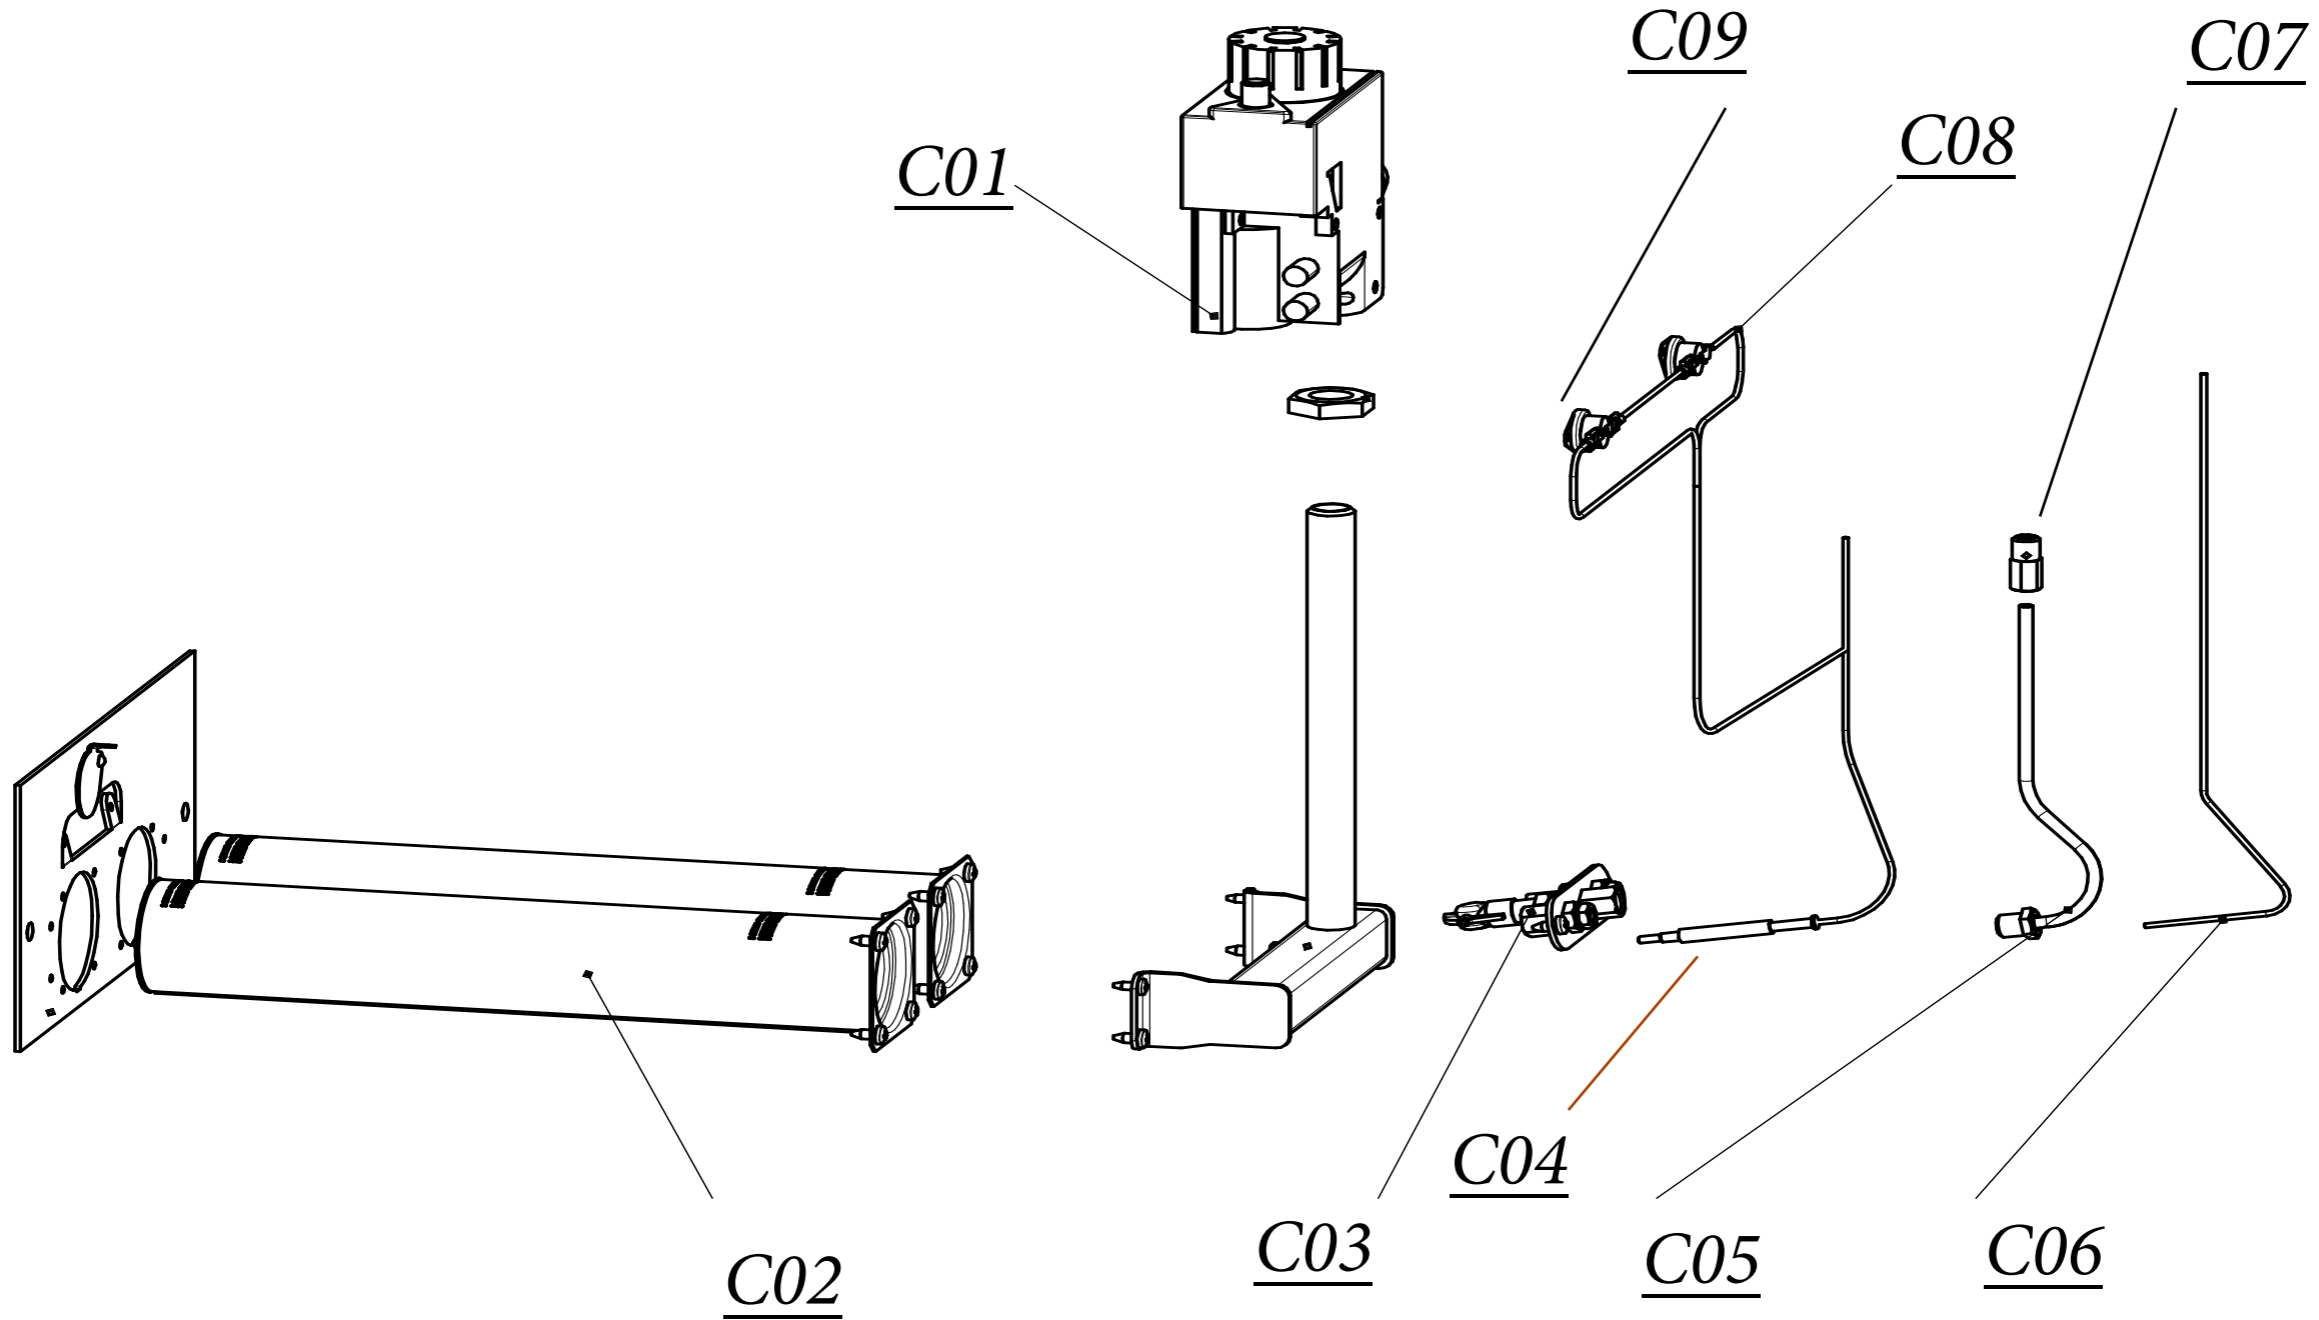

ferroli

Lista Pezzi / Spare Parts / Ersatzteile
List Onderdelen / Liste Pieces Detaches / Lista Piezas De Repuesto

Напольный котел со стальным теплообменником
TORINO 7,5 - 30