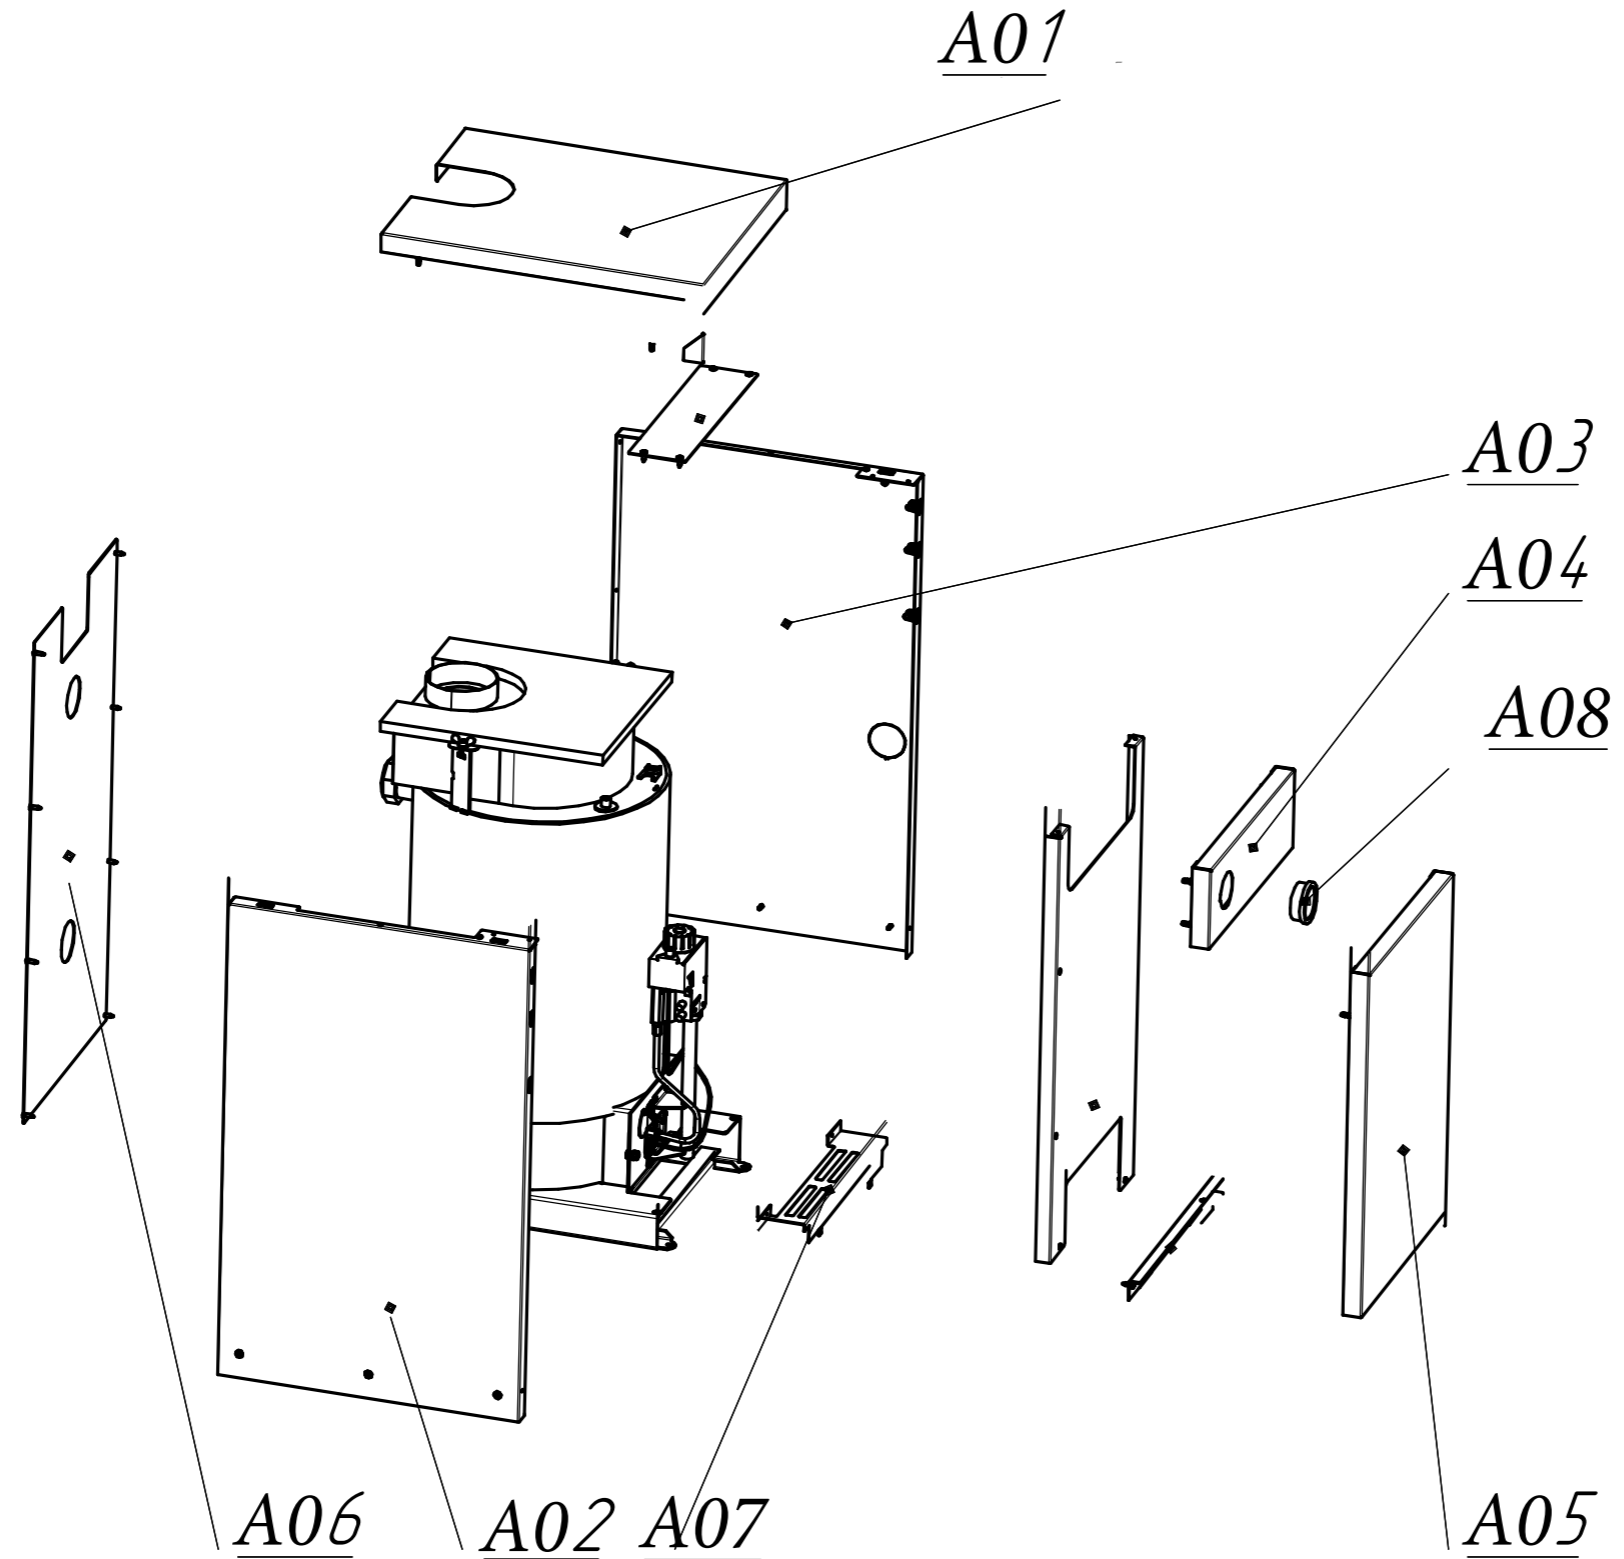

Ferrolì

Lista Pezzi / Spare Parts / Ersatzteile
List Onderdelen / Liste Pieces Detaches / Lista Piezas De Repuesto

Напольный котел со стальным теплообменником
TORINO 7,5 - 30