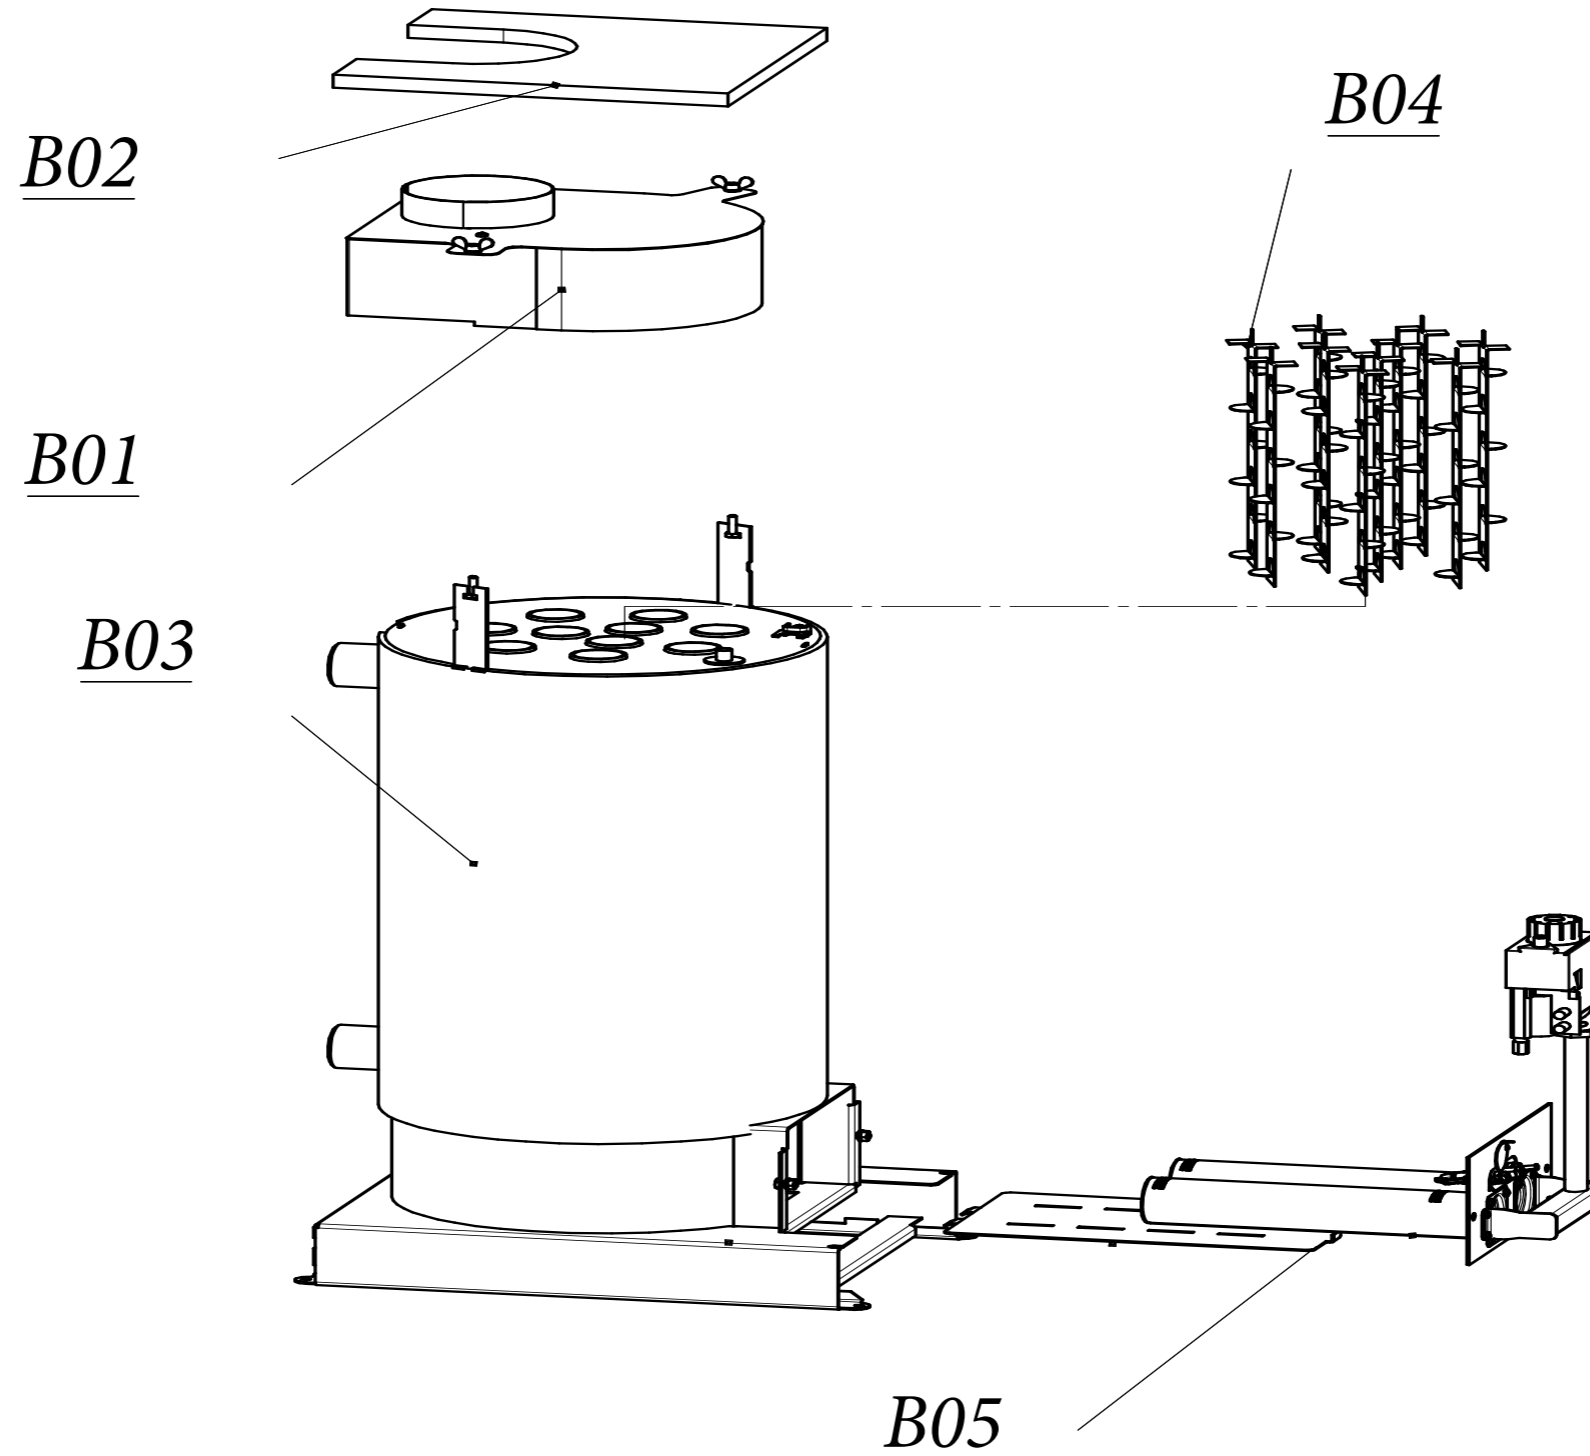

Lista Pezzi / Spare Parts / Ersatzteile
List Onderdelen / Liste Pieces Detaches / Lista Piezas De Repuesto

Напольный котел со стальным теплообменником
TORINO 7,5 -30