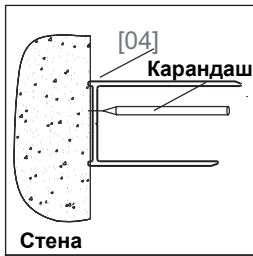

# Assembly

01

Min. & Max	
770	790mm
870	890mm

- 3 Перед установкой душевой кабины убедитесь, что душевой поддон в основании правильно установлен и загерметизирован силиконом

02

[01] x 2

[03] x 2

03

[05]a x 2

[05]b x 2

[15] x 8  
(M4 x 30mm)

04

[14] x 2

[09] x 4

[16] x 4  
(St4 x 12mm)

05

[04] x 2

[13] x 6

[17] x 6  
(St4 x 30mm)

06

[11] x 2

07

[02] x 2

[06]a x 4

12

[09] x 6

[16] x 6  
(St4 x 14mm)

13

[07]a x 1

[07]b x 1

[08] x 2

15