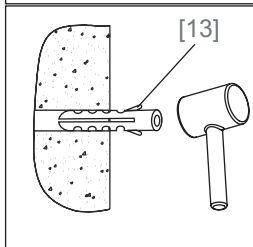

# Assembly

01

Min. & Max	
770	790mm
870	890mm

- 3 Перед установкой душевой кабины убедитесь, что душевой поддон в основании правильно установлен и загерметизирован силиконом

02

[01] x 2

[03] x 2

03

[05]a x 2

[05]b x 2

[15] x 8  
(M4 x 30mm)

04

[14] x 2

[09] x 4

[16] x 4  
(St4 x 12mm)

05

[04] x 2

[13] x 6

[17] x 6  
(St4 x 30mm)

06

[11] x 2

07

[02] x 2

[06]a x 4

12

[09] x 6

[16] x 6  
(St4 x 14mm)

13

[07]a x 1

[07]b x 1

[08] x 2

15