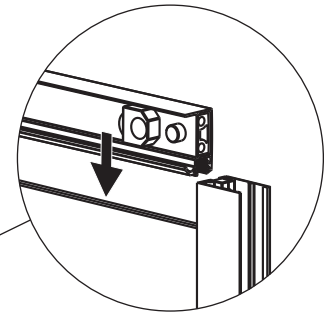

# Assembly

01

Min. & Max	
770	790mm
870	890mm

- 3 Перед установкой душевой кабины убедитесь, что душевой поддон в основании правильно установлен и загерметизирован силиконом

02

[01] x 2

[03] x 2

03

[05]a x 2

[05]b x 2

[15] x 8  
(M4 x 30mm)

04

[14] x 2

[09] x 4

[16] x 4  
(St4 x 12mm)

05