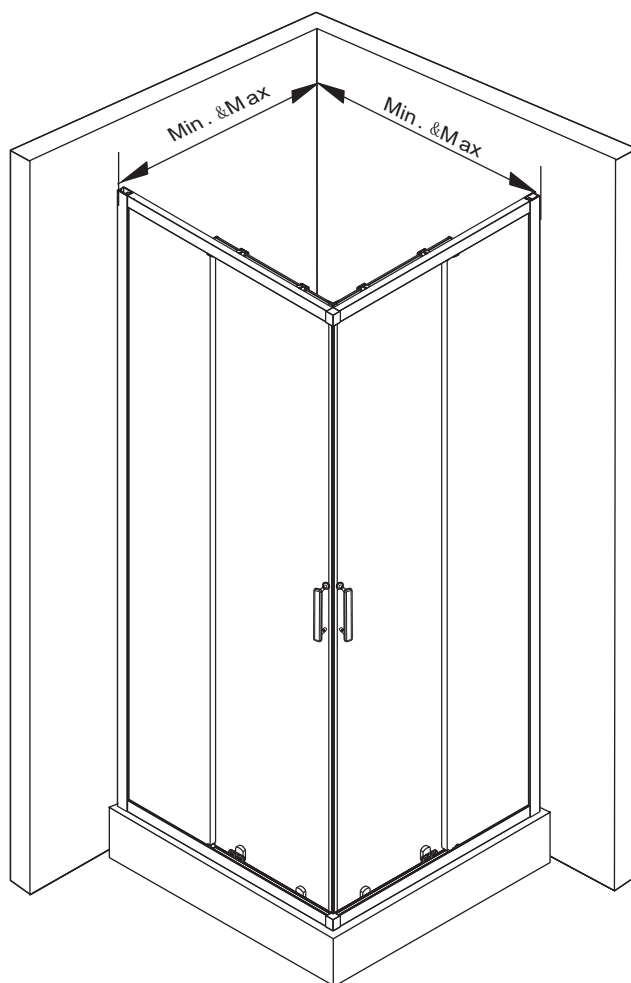

[11] x 2

[12] x 2

[13] x 2

[13] x 6

[14] x 2

[15] x 8  
(M4 x 30mm)

[16] x 10  
(St4 x 12mm)

[17] x 6  
(St4 x 30mm)

# Assembly

01

Min. & Max	
770	790mm
870	890mm

- 3 Перед установкой душевой кабины убедитесь, что душевой поддон в основании правильно установлен и загерметизирован силиконом

02

[01] x 2

[03] x 2

03

[05]a x 2

[05]b x 2

[15] x 8  
(M4 x 30mm)

04

[14] x 2

[09] x 4

[16] x 4  
(St4 x 12mm)

05

12

[09] x 6

[16] x 6  
(St4 x 14mm)

13

[07]a x 1

[07]b x 1

[08] x 2

15