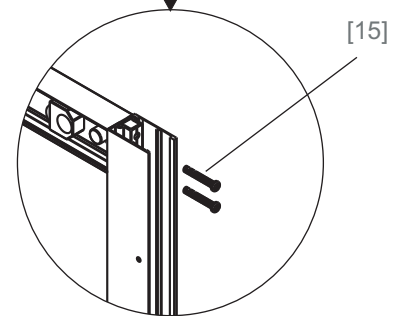

# Assembly

01

Min. & Max	
770	790mm
870	890mm

- 3 Перед установкой душевой кабины убедитесь, что душевой поддон в основании правильно установлен и загерметизирован силиконом

02

[01] x 2

[03] x 2

03

[05]a x 2

[05]b x 2

[15] x 8  
(M4 x 30mm)

04

[14] x 2

[09] x 4

[16] x 4  
(St4 x 12mm)

05

[04] x 2

[13] x 6

[17] x 6  
(St4 x 30mm)

06

[11] x 2

07

[02] x 2

[06]a x 4

12

[09] x 6

[16] x 6  
(St4 x 14mm)

13

[07]a x 1

[07]b x 1

[08] x 2

15