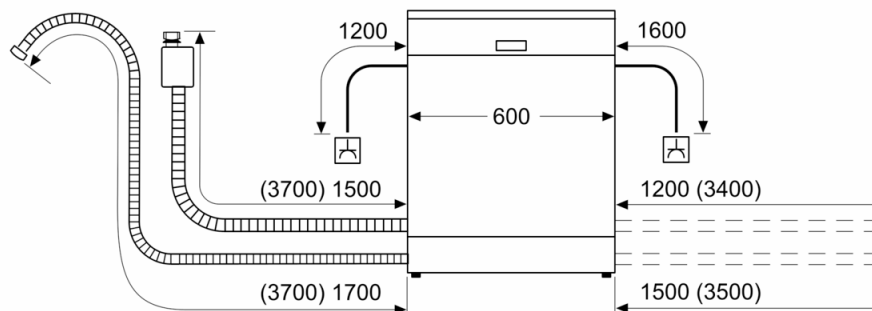

- Класс энергоэффективности: E.
- Потребление энергии за 100 циклов программы Eco: 94 кВт·ч.
- Количество комплектов посуды: 13.
- Расход воды за цикл программы Eco: 9.5 литров.
- Продолжительность программы Eco: 3:45 часов.
- Уровень шума: 46 дБ(А) re 1 пВт.
- Класс эмиссии шума: C.
- Тип установки: Отдельностоящий.
- Высота съемной верхней крышки: 30 мм.
- Размеры (мм): 845 x 600 x 600.
- Глубина с открытой дверцей под углом 90°: 1155 мм.
- Регулируемые ножки: Да.
- Максимальная высота регулируемых ножек: 20 мм.
- Регулировка плинтуса: Нет.
- Сеточный вес: 52.1 кг.
- Брутто-вес: 53.6 кг.
- Мощность подключения: 2400 Вт.
- Ток: 10 А.
- Напряжение: 220-240 В.
- Частота: 50; 60 Гц.
- Длина подключаемого кабеля: 175.0 см.
- Тип вилки: Шуко/Gardu с заземлением.
- Длина подающего шланга: 165 см.
- Длина сливного шланга: 190 см.
- Код EAN: 4242005198122.
- Способ установки: Отдельностоящая с возможностью встраивания.

Размеры на изображении указаны в мм.

wymiary w mm

⚡ gniazdo

() wartości z zestawem przedłużającym

Serie 2, Отдельностоящая посудомоечная машина, 60 см, Серебристый цвет, SMS2HVI72E

- Умная посудомоечная машина с функцией снижения шума в любое время через мобильное приложение Home Connect.

- Технологические решения и оборудование: EcoSilence Drive, автоматика распознавания моющего средства, AquaStop, материал исполнения - нержавеющая сталь/дно Polinox.

- Аксессуары: размеры устройства (ВхШхГ) 84.5 x 60 x 60 см.