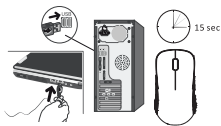

www.gaming.canyon.eu

Package contents

USER
MANUAL

Connection

Available DPI settings

- 800 DPI
- 1600 DPI
- 2400 DPI
- 3200 DPI
- 4800 DPI
- 20000 DPI

Compatibility

windows
Compatible