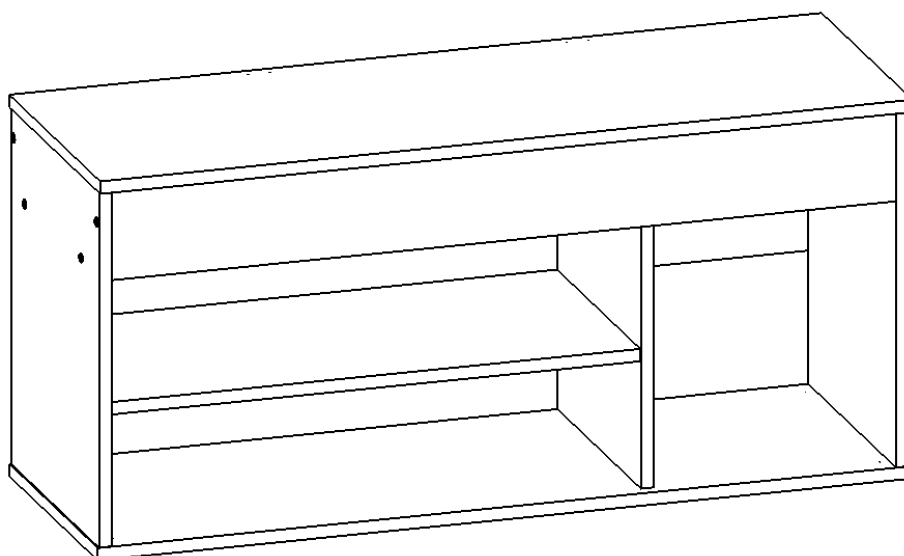

## Тумба для обуви ТО-1

Изготовитель гарантирует соответствие мебели требованиям ГОСТ 16371-2014 «Мебель. Общие технические условия», ГОСТ 22046-2016 «Мебель для учебных заведений. Общие технические условия», соответствие требованиям Технического регламента Таможенного союза «О безопасности мебельной продукции» (ТР ТС 025/2012) при соблюдении условий транспортировки, хранения, сборки и эксплуатации.