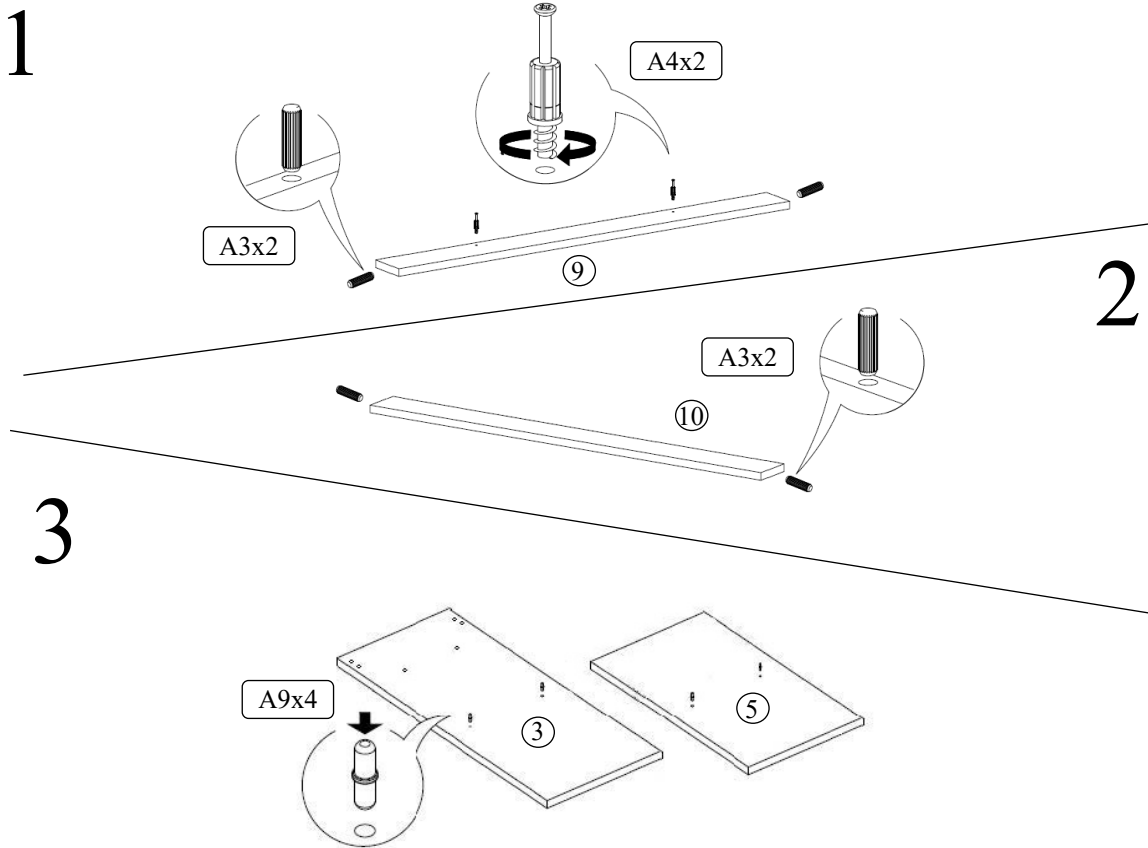

Республика Беларусь  
211790 Витебская обл., Глубокский р-н,  
Озерцкий с/с, д. Обруб Березвечский,  
ул. Глубокская, 1а  
УНП 391540875, тел. +375-29-696-93-99,  
info@1gmc.by, <https://1gmc.by/>

Наименование детали	Размер	Количество	№
Низ	1050x350	1	1
Сидение	1050x362	1	2
Бок левый	460x349	1	3
Бок правый	460x349	1	4
Стойка	344x332	1	5
Полка верхняя	1014x332	1	6
Полка средняя	689x331	1	7
Стенка задняя	186x1042	2	8
Панель передняя	1014x117	1	9
Панель задняя	1014x95	1	10