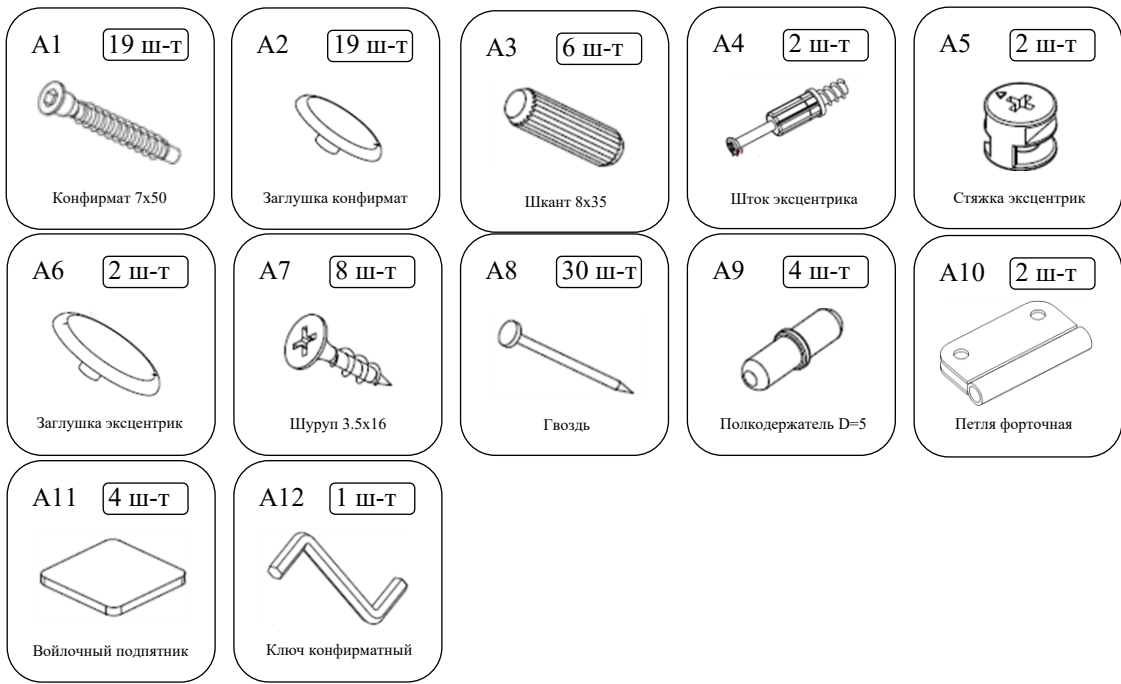

Наименование детали	Размер	Количество	№
Низ	1050x350	1	1
Сидение	1050x362	1	2
Бок левый	460x349	1	3
Бок правый	460x349	1	4
Стойка	344x332	1	5
Полка верхняя	1014x332	1	6
Полка средняя	689x331	1	7
Стенка задняя	186x1042	2	8
Панель передняя	1014x117	1	9
Панель задняя	1014x95	1	10