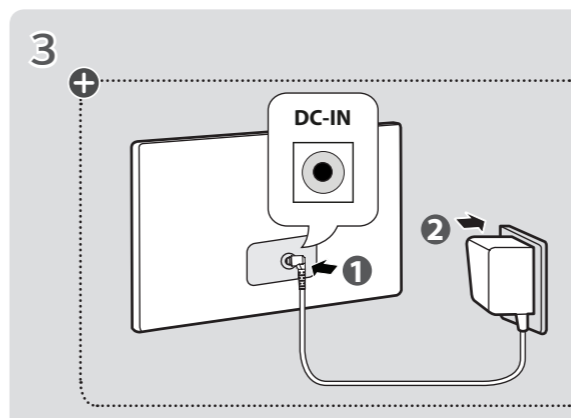

1. **Latviešu** Rokasgrāmatas var lejupielādēt LGE tīmekļa vietnē.
2. **Lietuvių k.** Instrukcijas galite atsisiųsti iš LGE svetainės.
3. **Македонски** Можете да ги преземете прирачниците од веб-локацијата на LGE.
4. **Magyar** A kézikönyveket letöltheti az LGE weboldaláról.
5. **Polski** Instrukcje obsługi można pobrać ze strony internetowej LGE.
6. **Português** Pode fazer o download de manuais no site da LGE.
7. **Română** Puteți descărca manuale de pe site-ul LGE.
8. **Русский** Руководства можно загрузить на веб-сайте LGE.
9. **Slovenčina** Návod si môžete prevziať z webovej stránky spoločnosti LGE.
10. **Slovenščina** Priročnike lahko prenesete s spletnega mesta LGE.
11. **Українська** Посібники можна завантажити на веб-сайті LGE.
12. **O'zbekcha** LGE veb-saytidan yo'riqnomalarni yuklab olishingiz mumkin.
13. **Türkçe** Kılavuzları LGE web sitesinden indirebilirsiniz.

العربية يُمكنك تنزيل الأدلة من موقع LGE الإلكتروني.

⊕ : Depending on country / Në varësi të shtetit / В зависимости от страната / Ovisno o zemlji / V závislosti na regionu / Zavisno od države / Afhankelijk van het land / En función del país / Söltub riigist / Selon les pays / Abhängig vom Land / Ανάλογα με τη χώρα / A seconda del Paese / Елге байланысты / Atkarıgs no valsts / Priklausomai nuo šalies / Во зависност од земјата / Országfüggt / Zależnie od kraju / Dependendo do país / În funcție de țară / В зависимости от страны / Závísí od krajiny / Odvisno od države / Залежно від країни / Mamlakatga bog'liq ravishda / حسب البلد / Ülkeye bağılı