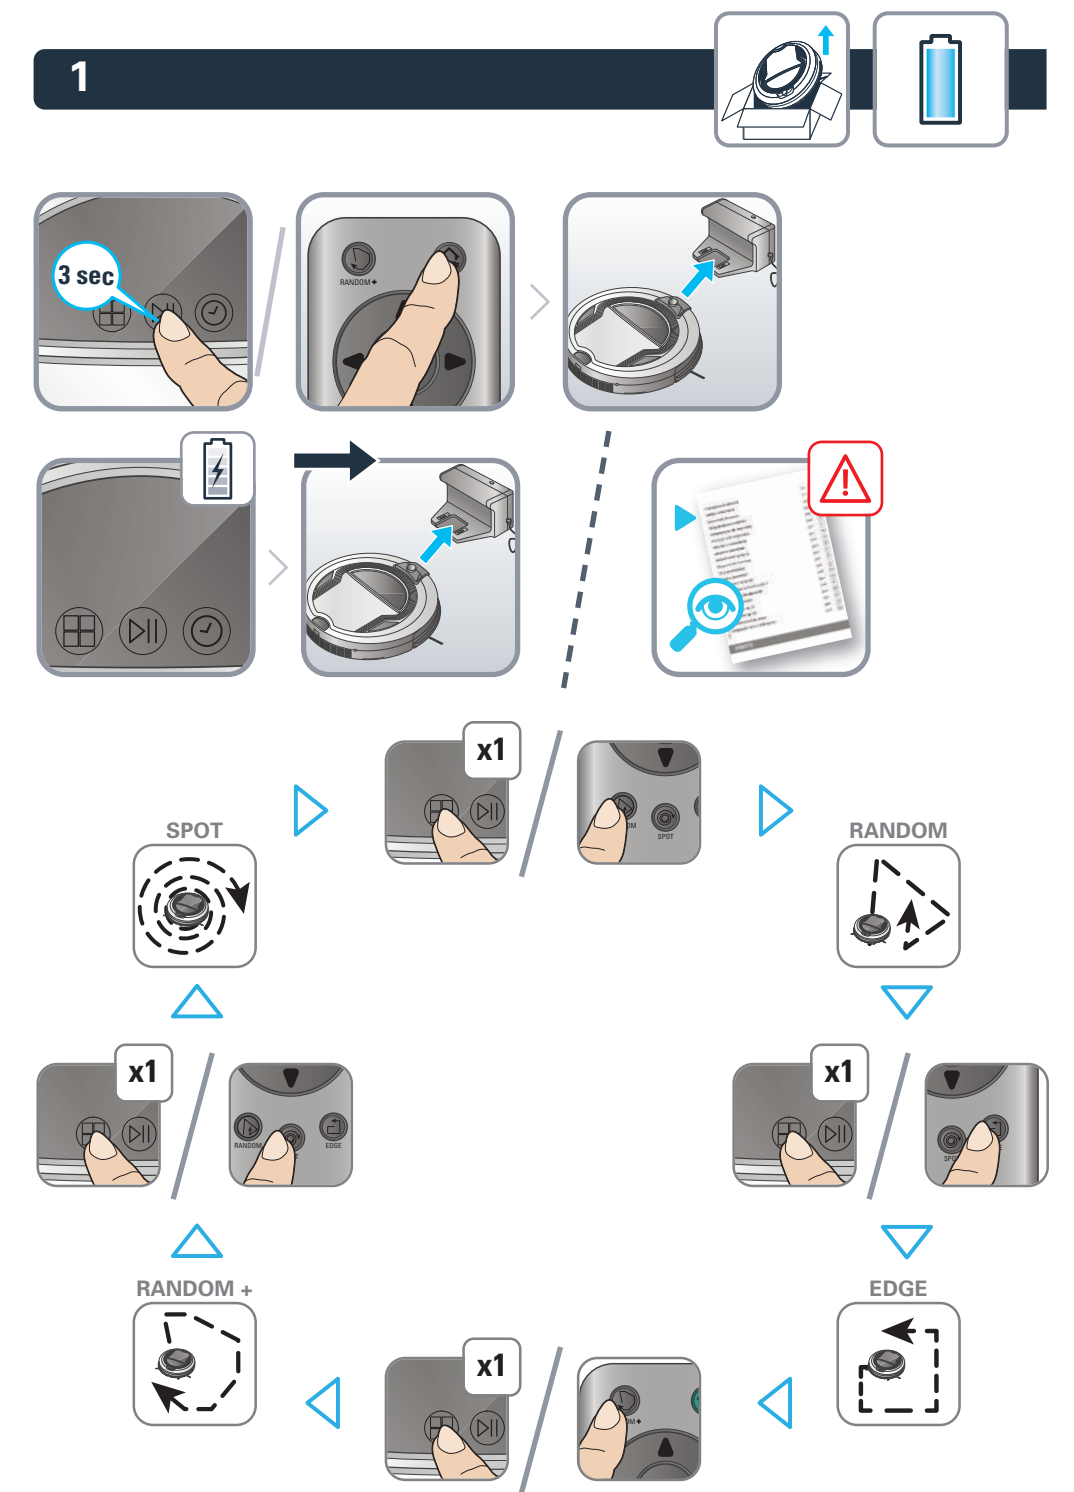

FR Veuillez lire attentivement le livret "Consignes de sécurité et d'utilisation" avant la première utilisation / **EN** Please read carefully the "Safety and use instructions" booklet before first use / **DE** Lesen Sie vor dem erstmaligen Gebrauch aufmerksam die Broschüre „Sicherheits- und Bedienungshinweise“ durch. / **NL** Gelieve vóór het eerste gebruik aandachtig het boekje met de veiligheids- en gebruiksvorschriften door te nemen / **ES** Lea detenidamente el libro «Instrucciones de seguridad y de uso» antes de utilizar el aparato por primera vez / **PT** Leia atentamente o manual «Instruções de segurança e utilização» antes da primeira utilização / **IT** Leggere con attenzione il libretto "Norme di sicurezza e d'uso" al primo utilizzo / **TR** İlk kullanımdan önce "Güvenlik ve kullanım talimatları" kitapçığını dikkatlice okuyun / **CS** Před prvním použitím si, prosím, pečlivě prostudujte „Bezpečnostní pokyny pro použití“ / **SK** Pred prvým použitím si pozorne prečítajte „Bezpečnostné odporúčania a použitie“. / **HU** Az első használat előtt figyelmesen olvassa el a „Biztonsági előírások és használati útmutató” című fejezetet / **PL** Przed pierwszym użyciem proszę uważnie przeczytać broszurę „Zalecenia dotyczące bezpieczeństwa i użytkowania” / **ET** Palun lugege enne esimest korda kasutamist hoolikalt ohutus- ja kasutusjuhendit / **LT** Atidžiai perskaitykite knygelę „Saugos ir naudojimo reikalavimai“ prieš naudodami įrenginį pirmą kartą / **LV** Pirms izmantojat ierici pirmoreiz, lūdzu rūpīgi izlasiet brošūru "Norādījumi par drošību un lietošanu" / **BG** Моля, прочетете внимателно книжката "Препоръки за безопасност и употреба" преди първоначална употреба / **RO** Înainte de prima utilizare, citiți cu atenție manualul „Instrucțiuni de siguranță și de utilizare” / **SL** Pred prvo uporabo natančno preberite »Navodila za varno uporabo« / **HR** Molimo da prije prve uporabe pažljivo pročitate priručnik „Sigurnosne upute” / **BS** Prije prve upotrebe pažljivo pročitate knjžicu "Sigurnosne upute" / **SR** Pre prve upotrebe, pažljivo pročitate "Bezbednosno i uputstvo za upotrebu" / **RU** Перед первым использованием внимательно прочитайте инструкцию «Меры безопасности и правила использования». / **UK** Перед першим використанням уважно прочитайте посібник «Правила техніки безпеки та рекомендації щодо використання» / **CN** 请在初次使用本产品前仔细阅读“安全及使用说明” / **HK** 第一次使用前，請仔細閱讀“安全使用說明”小冊子 / **KO** 제품을 처음 사용하기 전에 “안전 주의사항과 사용 방법”에 대한 안내 책자를 주의 깊게 읽으시기 바랍니다 / **AR** يُرجى قراءة كُتَيْبَ السلامة وإرشادات الإستعمال بعناية قبل الإستعمال للمرة الأولى / **FA** قبل از اولین استفاده، لطفاً جزوه "ایمنی و دستورالعمل استفاده" را با دقت بخوانید