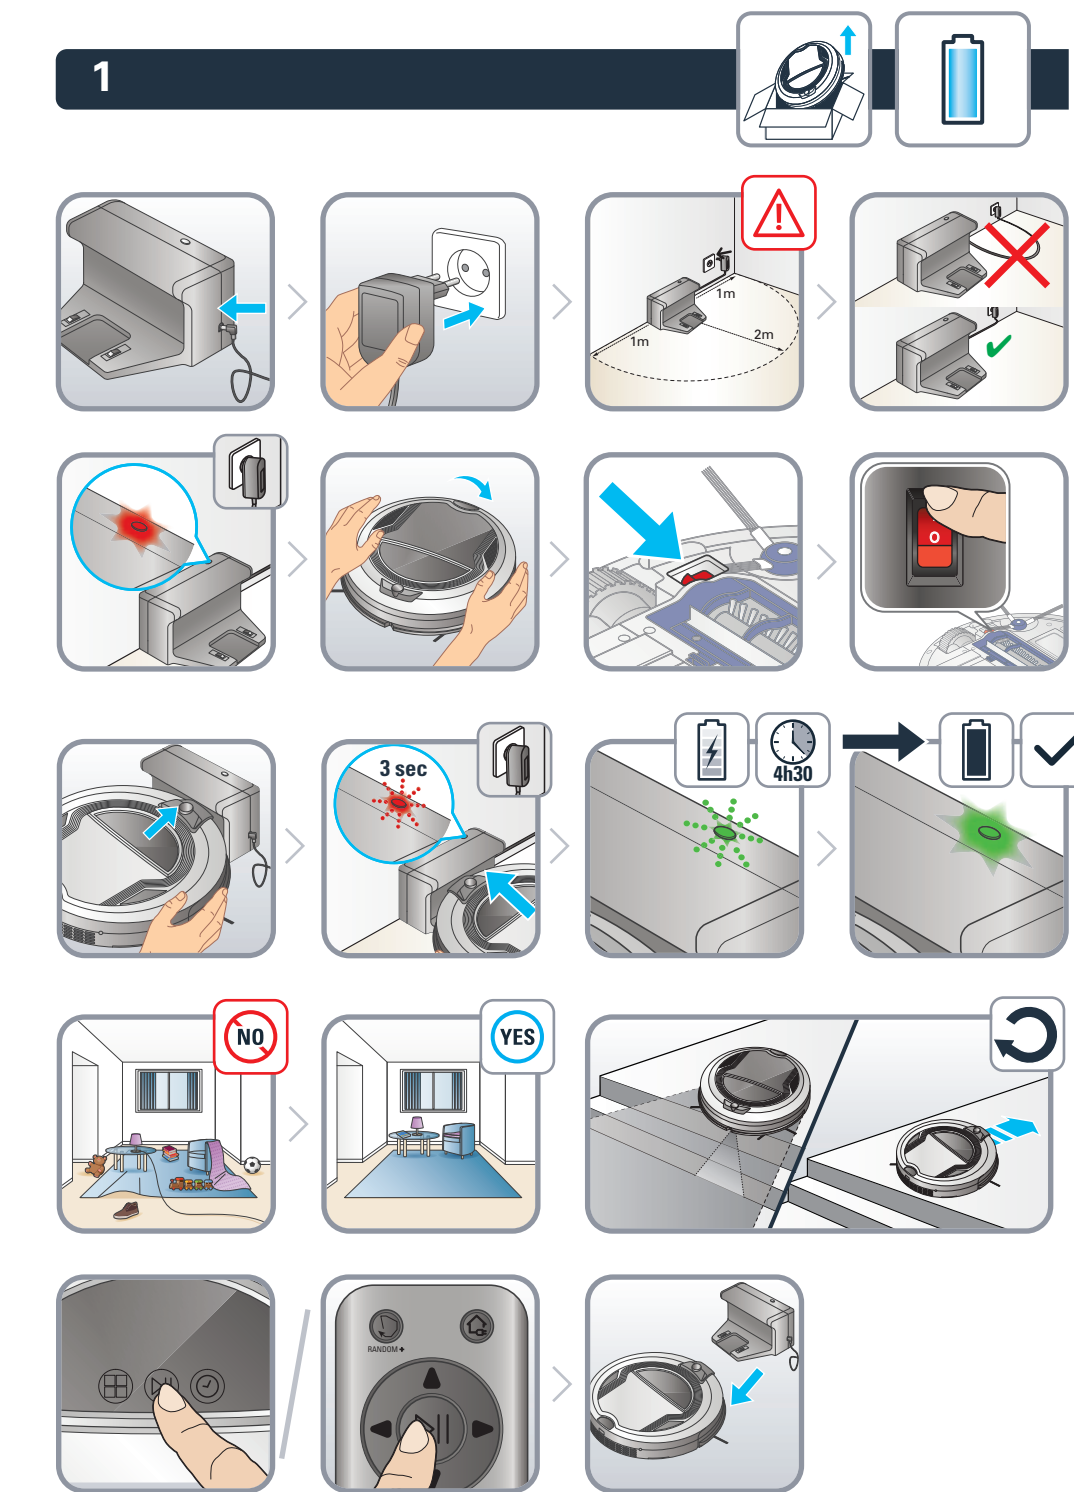

FR Veuillez lire attentivement le livret "Consignes de sécurité et d'utilisation" avant la première utilisation / **EN** Please read carefully the "Safety and use instructions" booklet before first use / **DE** Lesen Sie vor dem erstmaligen Gebrauch aufmerksam die Broschüre „Sicherheits- und Bedienungshinweise“ durch. / **NL** Gelieve vóór het eerste gebruik aandachtig het boekje met de veiligheids- en gebruiksvorschriften door te nemen / **ES** Lea detenidamente el libro «Instrucciones de seguridad y de uso» antes de utilizar el aparato por primera vez / **PT** Leia atentamente o manual «Instruções de segurança e utilização» antes da primeira utilização / **IT** Leggere con attenzione il libretto "Norme di sicurezza e d'uso" al primo utilizzo / **TR** İlk kullanımdan önce "Güvenlik ve kullanım talimatları" kitapçığını dikkatlice okuyun / **CS** Před prvním použitím si, prosím, pečlivě prostudujte „Bezpečnostní pokyny pro použití“ / **SK** Pred prvým použitím si pozorne prečítajte „Bezpečnostné odporúčania a použitie“. / **HU** Az első használat előtt figyelmesen olvassa el a „Biztonsági előírások és használati útmutató” című fejezetet / **PL** Przed pierwszym użyciem proszę uważnie przeczytać broszurę „Zalecenia dotyczące bezpieczeństwa i użytkowania” / **ET** Palun lugege enne esimest korda kasutamist hoolikalt ohutus- ja kasutusjuhendit / **LT** Atidžiai perskaitykite knygelę „Saugos ir naudojimo reikalavimai“ prieš naudodami įrenginį pirmą kartą / **LV** Pirms izmantojat ierici pirmoreiz, lūdzu rūpīgi izlasiet brošūru "Norādījumi par drošību un lietošanu" / **BG** Моля, прочетете внимателно книжката "Препоръки за безопасност и употреба" преди първоначална употреба / **RO** Înainte de prima utilizare, citiți cu atenție manualul „Instrucțiuni de siguranță și de utilizare” / **SL** Pred prvo uporabo natančno preberite »Navodila za varno uporabo« / **HR** Molimo da prije prve uporabe pažljivo pročitate priručnik „Sigurnosne upute” / **BS** Prije prve upotrebe pažljivo pročitate knjžicu "Sigurnosne upute" / **SR** Pre prve upotrebe, pažljivo pročitate "Bezbednosno i uputstvo za upotrebu" / **RU** Перед первым использованием внимательно прочитайте инструкцию «Меры безопасности и правила использования». / **UK** Перед першим використанням уважно прочитайте посібник «Правила техніки безпеки та рекомендації щодо використання» / **CN** 请在初次使用本产品前仔细阅读“安全及使用说明” / **HK** 第一次使用前，請仔細閱讀“安全使用說明”小冊子 / **KO** 제품을 처음 사용하기 전에 “안전 주의사항과 사용 방법”에 대한 안내 책자를 주의 깊게 읽으시기 바랍니다 / **AR** يُرجى قراءة كُتَيْبَ السلامة وإرشادات الإستعمال بعناية قبل الإستعمال للمرة الأولى / **FA** قبل از اولین استفاده، لطفاً جزوه "ایمنی و دستورالعمل استفاده" را با دقت بخوانید