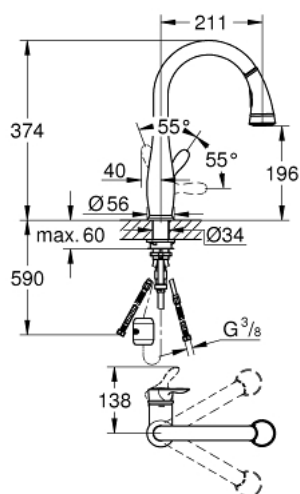

30 215 001 PARKFIELD СМЕСИТЕЛЬ ОДНОРЫЧАЖНЫЙ ДЛЯ МОЙКИ, DN 15

ОПИСАНИЕ ПРОДУКТА

- монтаж на одно отверстие
- **GROHE StarLight** покрытие поверхности
- **GROHE SilkMove** керамический картридж 35 мм
- со встроенным ограничителем температуры
- выдвижная лейка с переключателем режимов струи
- автоматический переключатель аэратор/**SpeedClean** душевая струя
- автоматическое возвратное переключение на аэратор после выключения
- регулировка расхода воды
- поворотный трубкообразный излив
- радиус поворота 360°
- встроенный обратный клапан
- с защитой от обратного потока
- гибкая подводка
- система быстрого монтажа
- минимальное давление 1,0 бар

30 215 001 PARKFIELD СМЕСИТЕЛЬ ОДНОРЫЧАЖНЫЙ ДЛЯ МОЙКИ, DN 15

ЗАПАСНЫЕ ЧАСТИ

- 1: lever (Order-nr. 46889000)
- 2: Резьбовое соединение (Order-nr. 46460000)
- 3: Картридж малый д. Taron смес. д. пак. (Order-nr. 46374000)
- 4: Шланг выдвижной (Order-nr. 48293000)
- 5: pull out spray (Order-nr. 46890NC0)
- 5.1: Ограничитель потока (Order-nr. 46711000)
- 5.2: Обратный клапан (Order-nr. 08565000)
- 5.3: фильтр (Order-nr. 0676800M)
- 6: Штекерное соединение (Order-nr. 46338000)
- 6.1: O-ring \varnothing 10 x 2.2 mm (Order-nr. 0057500M)