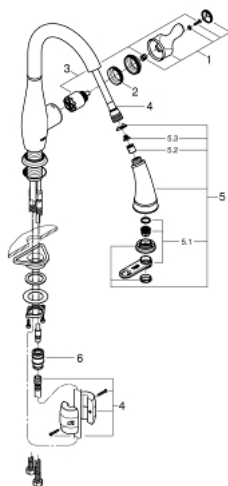

30 215 001 PARKFIELD СМЕСИТЕЛЬ ОДНОРЫЧАЖНЫЙ ДЛЯ МОЙКИ, DN 15

ОПИСАНИЕ ПРОДУКТА

- монтаж на одно отверстие
- **GROHE StarLight** покрытие поверхности
- **GROHE SilkMove** керамический картридж 35 мм
- со встроенным ограничителем температуры
- выдвижная лейка с переключателем режимов струи
- автоматический переключатель аэратор/**SpeedClean** душевая струя
- автоматическое возвратное переключение на аэратор после выключения
- регулировка расхода воды
- поворотный трубкообразный излив
- радиус поворота 360°
- встроенный обратный клапан
- с защитой от обратного потока
- гибкая подводка
- система быстрого монтажа
- минимальное давление 1,0 бар

30 215 001 PARKFIELD СМЕСИТЕЛЬ ОДНОРЫЧАЖНЫЙ ДЛЯ МОЙКИ, DN 15

ЗАПАСНЫЕ ЧАСТИ

- 1: lever (Order-nr. 46889000)
- 2: Резьбовое соединение (Order-nr. 46460000)
- 3: Картридж малый д. Taron смес. д. пак. (Order-nr. 46374000)
- 4: Шланг выдвижной (Order-nr. 48293000)
- 5: pull out spray (Order-nr. 46890NC0)
- 5.1: Ограничитель потока (Order-nr. 46711000)
- 5.2: Обратный клапан (Order-nr. 08565000)
- 5.3: фильтр (Order-nr. 0676800M)
- 6: Штекерное соединение (Order-nr. 46338000)
- 6.1: O-ring \varnothing 10 x 2.2 mm (Order-nr. 0057500M)