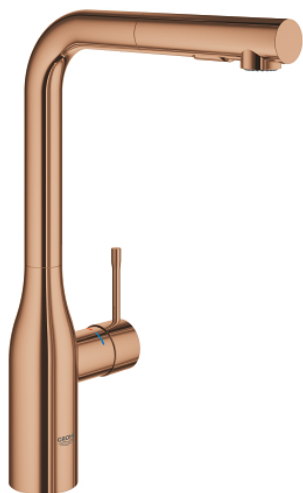

30 270 DA0 ESSENCE СМЕСИТЕЛЬ ОДНОРЫЧАЖНЫЙ ДЛЯ МОЙКИ, DN 15

ОПИСАНИЕ ПРОДУКТА

- высокий излив
- монтаж на одно отверстие
- **GROHE StarLight** покрытие поверхности
- **GROHE SilkMove** керамический картридж **28 мм**
- аэратор
- выдвижная лейка с переключателем режимов струи
- переключатель режима струи: ламинарный / душевой **SpeedClean**
- автоматический возврат на ламинарный режим струи
- металлическая лейка
- поворотный трубкообразный излив
- радиус поворота 360°
- встроенный обратный клапан
- с защитой от обратного потока
- гибкая подводка
- система быстрого монтажа
- встроенный ограничитель температуры
- минимальное давление 1,0 бар

30 270 DA0 ESSENCE СМЕСИТЕЛЬ ОДНОРЫЧАЖНЫЙ ДЛЯ МОЙКИ, DN 15