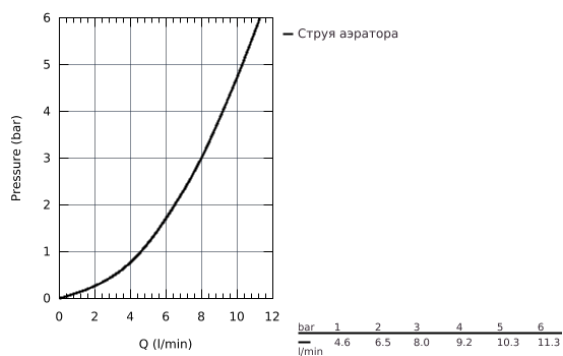

30 270 DA0 ESSENCE СМЕСИТЕЛЬ ОДНОРЫЧАЖНЫЙ ДЛЯ МОЙКИ, DN 15

ОПИСАНИЕ ПРОДУКТА

- высокий излив
- монтаж на одно отверстие
- **GROHE StarLight** покрытие поверхности
- **GROHE SilkMove** керамический картридж **28 мм**
- аэратор
- выдвижная лейка с переключателем режимов струи
- переключатель режима струи: ламинарный / душевой **SpeedClean**
- автоматический возврат на ламинарный режим струи
- металлическая лейка
- поворотный трубкообразный излив
- радиус поворота 360°
- встроенный обратный клапан
- с защитой от обратного потока
- гибкая подводка
- система быстрого монтажа
- встроенный ограничитель температуры
- минимальное давление 1,0 бар