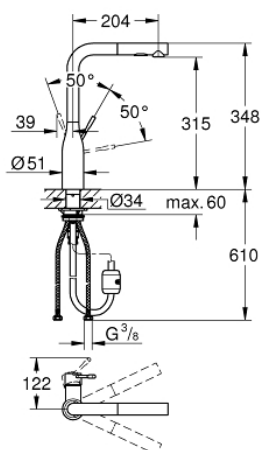

30 270 DA0 ESSENCE СМЕСИТЕЛЬ ОДНОРЫЧАЖНЫЙ ДЛЯ МОЙКИ, DN 15

ОПИСАНИЕ ПРОДУКТА

- высокий излив
- монтаж на одно отверстие
- **GROHE StarLight** покрытие поверхности
- **GROHE SilkMove** керамический картридж **28 мм**
- аэратор
- выдвижная лейка с переключателем режимов струи
- переключатель режима струи: ламинарный / душевой **SpeedClean**
- автоматический возврат на ламинарный режим струи
- металлическая лейка
- поворотный трубкообразный излив
- радиус поворота 360°
- встроенный обратный клапан
- с защитой от обратного потока
- гибкая подводка
- система быстрого монтажа
- встроенный ограничитель температуры
- минимальное давление 1,0 бар

30 270 DA0 ESSENCE СМЕСИТЕЛЬ ОДНОРЫЧАЖНЫЙ ДЛЯ МОЙКИ, DN 15