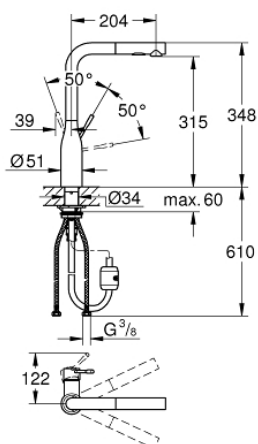

## 30 270 GN0 ESSENCE СМЕСИТЕЛЬ ОДНОРЫЧАЖНЫЙ ДЛЯ МОЙКИ, DN 15

### ОПИСАНИЕ ПРОДУКТА

- высокий излив
- монтаж на одно отверстие
- **GROHE StarLight** покрытие поверхности
- **GROHE SilkMove** керамический картридж **28 мм**
- аэратор
- выдвижная лейка с переключателем режимов струи
- переключатель режима струи: ламинарный / душевой **SpeedClean**
- автоматический возврат на ламинарный режим струи
- металлическая лейка
- поворотный трубкообразный излив
- радиус поворота 360°
- встроенный обратный клапан
- с защитой от обратного потока
- гибкая подводка
- система быстрого монтажа
- встроенный ограничитель температуры
- минимальное давление 1,0 бар

### 30 270 GN0 ESSENCE СМЕСИТЕЛЬ ОДНОРЫЧАЖНЫЙ ДЛЯ МОЙКИ, DN 15