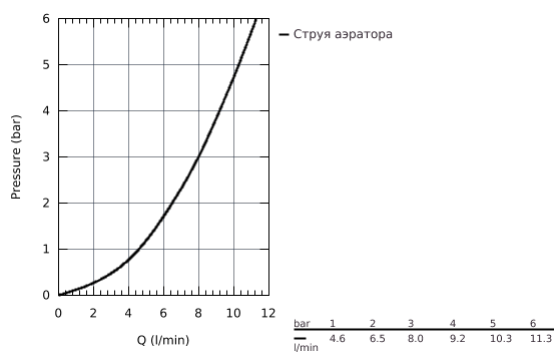

ОПИСАНИЕ ПРОДУКТА

- высокий излив
- монтаж на одно отверстие
- **GROHE StarLight** покрытие поверхности
- **GROHE SilkMove** керамический картридж **28 мм**
- аэратор
- выдвижная лейка с переключателем режимов струи
- переключатель режима струи: ламинарный / душевой **SpeedClean**
- автоматический возврат на ламинарный режим струи
- металлическая лейка
- поворотный трубкообразный излив
- радиус поворота 360°
- встроенный обратный клапан
- с защитой от обратного потока
- гибкая подводка
- система быстрого монтажа
- встроенный ограничитель температуры
- минимальное давление 1,0 бар