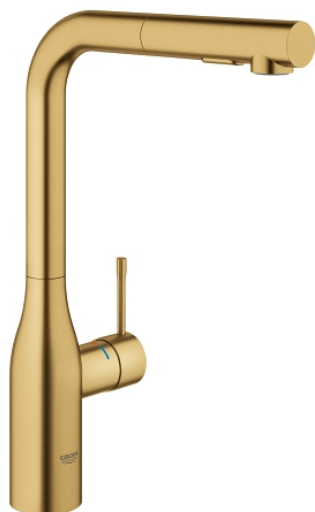

## 30 270 GN0 ESSENCE СМЕСИТЕЛЬ ОДНОРЫЧАЖНЫЙ ДЛЯ МОЙКИ, DN 15

### ОПИСАНИЕ ПРОДУКТА

- высокий излив
- монтаж на одно отверстие
- **GROHE StarLight** покрытие поверхности
- **GROHE SilkMove** керамический картридж **28 мм**
- аэратор
- выдвижная лейка с переключателем режимов струи
- переключатель режима струи: ламинарный / душевой **SpeedClean**
- автоматический возврат на ламинарный режим струи
- металлическая лейка
- поворотный трубкообразный излив
- радиус поворота 360°
- встроенный обратный клапан
- с защитой от обратного потока
- гибкая подводка
- система быстрого монтажа
- встроенный ограничитель температуры
- минимальное давление 1,0 бар

### 30 270 GN0 ESSENCE СМЕСИТЕЛЬ ОДНОРЫЧАЖНЫЙ ДЛЯ МОЙКИ, DN 15