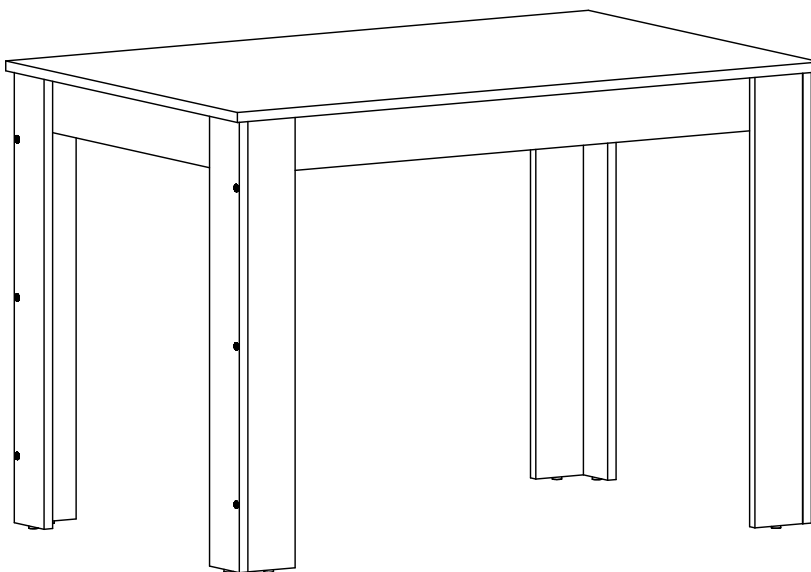

ООО «Глубокский мебельный центр» Республика Беларусь

УВАЖАЕМЫЙ ПОКУПАТЕЛЬ!
Мы рады, что Вы отдали предпочтение продукции
нашего производства

Стол обеденный Parrika 110x70

Изготовитель гарантирует соответствие мебели требованиям ГОСТ 16371-2014 «Мебель. Общие технические условия», ГОСТ 22046-2016 «Мебель для учебных заведений. Общие технические условия», соответствие требованиям Технического регламента Таможенного союза «О безопасности мебельной продукции» (ТР ТС 025/2012) при соблюдении условий транспортировки, хранения, сборки и эксплуатации.