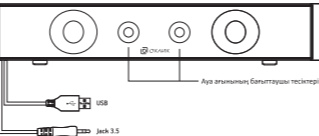

АКУСТИКАЛЫҚ ЖҮЙЕСІ

OK-535S

ОКЛИК құрылғысын сатып алғаныңыз үшін алғыс айтамыз!

Осы құрылғыны пайдаланбас бұрын, өнімнің дұрыс жұмыс істеуін және оның зақымдалуын болдырмау үшін пайдаланушы нұсқаулығын мұқият оқуыңызды сұраймыз.

Құрылғының құрылымдық ерекшеліктері мен осы нұсқаулықтың мазмұны өнімді жақсарту үшін алдын ала ескертусіз өзгертілуі мүмкін.

Осы өнімді өндіруші және дистрибьюторлар құрылғы корпусының зақымданғаны үшін, сондай-ақ пайдаланушының дұрыс пайдаланбауы немесе сәйкес келмеуі салдарынан келтірілген залал үшін жауапты болмайды.

ЖҰМЫСҚА ДАЙЫНДЫҚ:

- **МАҢЫЗДЫ!** Егер Сіз оны аяздан әкелсеңіз, құрылғыны бірден қоспаңыз; бұл жағдайда бөлме температурасында шамамен үш сағат бойы қоспас бұрын бұйымды сақтау керек.
- Жиынтықтылығын тексеріңіз. Тасымалдау кезінде пайда болуы мүмкін корпусының көрінетін зақымдалмағанына көз жеткізіңіз. Егер бұйым зақымдалған және жұмыс істемесе – сатушыға хабарласыңыз.
- Құрылғыны қосу үшін оны компьютердің бос USB портына тиісті коннекторы бар сым арқылы қосу керек немесе бұл сымды 220В қуат адаптері арқылы желіге қосу керек (жинаққа кірмейді). Акустикалық жүйені дыбыс көзіне қосыңыз.

ТЕХНИКАЛЫҚ СИПАТТАМАЛАРЫ

Шығу қуаты: 3 Вт. Кедергі: 6 Ом. Сигнал/шу қатынасы: ≥ 65 дБ.
Өлшемі: 360 x 70 x 66 мм. Салмағы: 580г. Тұтыну: 5В $\approx$ 1.5А.

ҚОЛДАНЫЛУЫ:

Бұл құрылғы дыбысты шығаруға арналған.

ҚҰРЫЛҒЫ СХЕМАСЫ

ҚОСУ ЖӘНЕ ОРНАТУ:

1. Акустикалық жүйені қаптамадан алыңыз.
2. Акустикалық жүйені компьютердің немесе ноутбуктің USB портына тиісті ағытпасы бар сым арқылы қосыңыз.
3. Дыбысты ойнату үшін Jack 3.5 құрылғысын аудио шығысқа қосыңыз.

САҚТЫҚ ШАРАЛАРЫ:

1. Бұйымды жоғары ылғалдылықтан, шаңнан және жоғары температураның әсерінен қорғаңыз.
2. Сұрту үшін бензинді, спиртті немесе басқа еріткіштерді пайдаланбаңыз, өйткені олар бетті зақымдауы мүмкін. Тазалау үшін жұмсақ, құрғақ шүберекті пайдаланыңыз.
3. Бұйымға шамадан тыс механикалық әсер етуін болдыртпаңыз.
4. Бұйымды ашпаңыз және өзіңіз жөндемеңіз.

МҮМКІН МӘСЕЛЕЛЕРДІ ШЕШУ:

Мәселе: Құрылғы жұмыс істемейді.

Шешім:

- Құрылғының дұрыс қосылғанына көз жеткізіңіз.
- ЖК USB портының жарамдылығын тексеріңіз. Құрылғыны басқа USB портына қосыңыз.

МОНТАЖДАУ ЕРЕЖЕЛЕРІ МЕН ШАРТТАРЫ:

Бұл құрылғы ешқандай монтаждауды немесе тұрақты бекітуді қажет етпейді.

САҚТАУ ШАРТТАРЫ:

Құрылғыны 5 бастап 40 °С дейінгі температурада 85%-дан аспайтын салыстырмалы ылғалдылықта сақтау керек, күн сәулесінің тікелей түсуіне жол бермеу керек.

ТАСЫМАЛДАУ ШАРТТАРЫ:

Өнімді түпнұсқа қаптамада тасымалдау ұсынылады.

ПАЙДАЛАНУДЫ ШЕКТЕУ ШАРТТАРЫ:

Бұл құрылғы осы пайдаланушы нұсқаулығында сипатталған қауіпсіздік шаралары мен мақсатына сәйкес тұрғын, коммерциялық және өндірістік аймақтарда жұмыс істеуге арналған.

ҚҰРЫЛҒЫНЫ САТУ:

Өнім бөлшек сауда желілері арқылы сатуға арналған және арнайы шарттарды қажет етпейді.

КӘДЕГЕ ЖАРАТУ ШАРТТАРЫ:

Кәдеге жарату үшін арнайы жағдайларды қажет емес.

КЕПІЛДІКТІ ҚЫЗМЕТ КӨРСЕТУ ШАРТТАРЫ:

Кепілдікті қызмет көрсету шарттарын сіз ОКЛИК сайтынан таба аласыз: oklick.ru/support/warranty

ТЕХНИКАЛЫҚ ҚОЛДАУ:

Техникалық қолдау мәселелері бойынша сіз ОКЛИК сайтындағы тиісті бөлім арқылы хабарласа аласыз: oklick.ru/support/help

ДАЙЫНДАУШЫ:

Ниппон Клик Системс Лимитед

Мекен-жайы: Куиджано Чемберс, А/Ж 3159, Роуд Таун, Тортола, Британдық Виргин Аралдары.
Қытайда жасалған

ИМПОРТТАУШЫ:

"Марсала" ЖШҚ

Мекен-жайы: 123007, Мәскеу, Хорошевское тас жолы, 38 үй,
1 қорп, 6 қабат, 21 бөлме

Сәйкестікті растау кезінде іс — қимылдарды жүзеге асыру үшін және өнімнің Кеден одағының техникалық регламентінің талаптарына сәйкес келмегені үшін жауапкершілікті жүктеу үшін дайындаушы уәкілеттік берген тұлға -

"компьютерлік клиникалар желісі" ЖШҚ

Мекен-жайы: 127521, Мәскеу, Шереметьевская көшесі, 47 үй, эт. 3, 26 бөлме

Құрылғы туралы қосымша ақпарат алу үшін www.oklick.ru сайтына кіріңіз

Кепілдік мерзімі: 1 жыл

Қызмет мерзімі: 1 жыл

Жарамдылық мерзімі: шектеусіз

Өндіріс күні қаптамада көрсетілген.