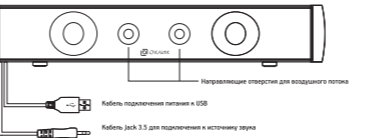

ТЕХНИЧЕСКИЕ ХАРАКТЕРИСТИКИ:

- Stereo звук
- LED индикация
- Выходная мощность: 3 Вт
- Диапазон воспроизводимых частот: 30 Гц – 15 кГц
- Динамики: Ø 50 мм x2
- Соотношение сигнал/шум: ≥ 65дБ
- Сопротивление: 6 Ом
- Потребление: 5В --- 1.5А
- Материал корпуса: пластик
- Интерфейс подключения:
 - USB-кабель для питания
 - Bluetooth/Jack 3.5
- Длина кабеля: 1,3 м
- Габариты акустической системы: 360 x 70 x 66 мм
- Вес: 580 г

КОМПЛЕКТАЦИЯ:

- Акустическая система OK-535S
- Руководство пользователя

НАЗНАЧЕНИЕ

Данное устройство предназначено для воспроизведения звука.

СХЕМА УСТРОЙСТВА

ПОДКЛЮЧЕНИЕ И УСТАНОВКА

1. Извлеките акустическую систему из упаковки.
2. Подключите колонки к USB-порту компьютера или ноутбука с помощью провода с соответствующим разъемом.
3. Подключите Jack 3.5 к аудиисточнику Вашего источника звука.