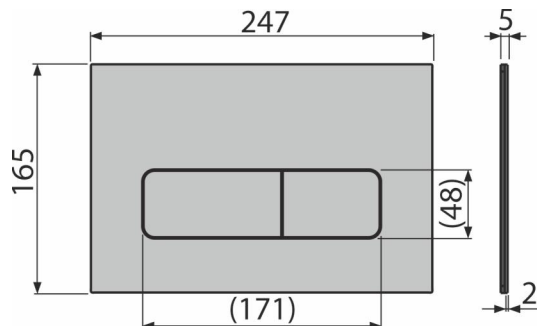

MOON

Кнопка управления для скрытых систем инсталляции, alupox-мат

Область применения

Для скрытых систем инсталляции и бачков для замуровывания в стену

Характеристика

- Детальная обработка лазерной технологией
- Двойной смыв, механический принцип действия
- Совместимость со всеми скрытыми системами инсталляции Alca
- Материал: анодированный алюминий, нержавеющая сталь
- Механизм полностью интегрирован в стену
- Устойчива к ультрафиолетовым лучам и другим внешним факторам
- Поверхностная обработка: alupox-мат, Anti-fingerprint с обработкой против отпечатков пальцев
- Кнопка минимально выступает над облицовкой
- Подходит для уборки стандартными моющими средствами, используемыми в бытовых условиях для очистки смесителей и других принадлежностей

Содержание комплекта

- Набор переходников для управления выпускным механизмом
- Кнопка
- Монтажная рама для установки кнопки
- Резьбовое крепление монтажной рамы кнопки 2 шт.

Код заказа, Логистическая информация

Код	EAN	Вес (шт | упаковка | паллета)	Размеры (шт | упаковка)	Количество (упаковка | паллета)
MOON	8595580577476	Alupox-мат 0,76 | 7,56 | 231,7 кг	255×85×175 | 255×85×175 мм	10 | 280 шт

Гарантии 2/2 лет *   Таможенный код 73269098

Технические параметры

- Действующая сила < 20 N