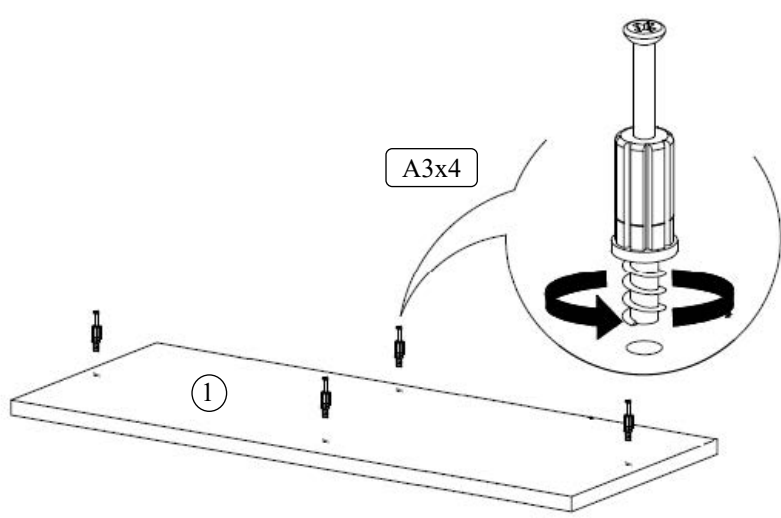

Наименование детали	Размер	Количество	№
Столешница	800x600	1	1
Опора торцевая	730x90	4	2
Опора продольная	730x90	4	3
Подстолье торцевое	546x90	2	4
Подстолье продольное	716x90	2	5

1

2